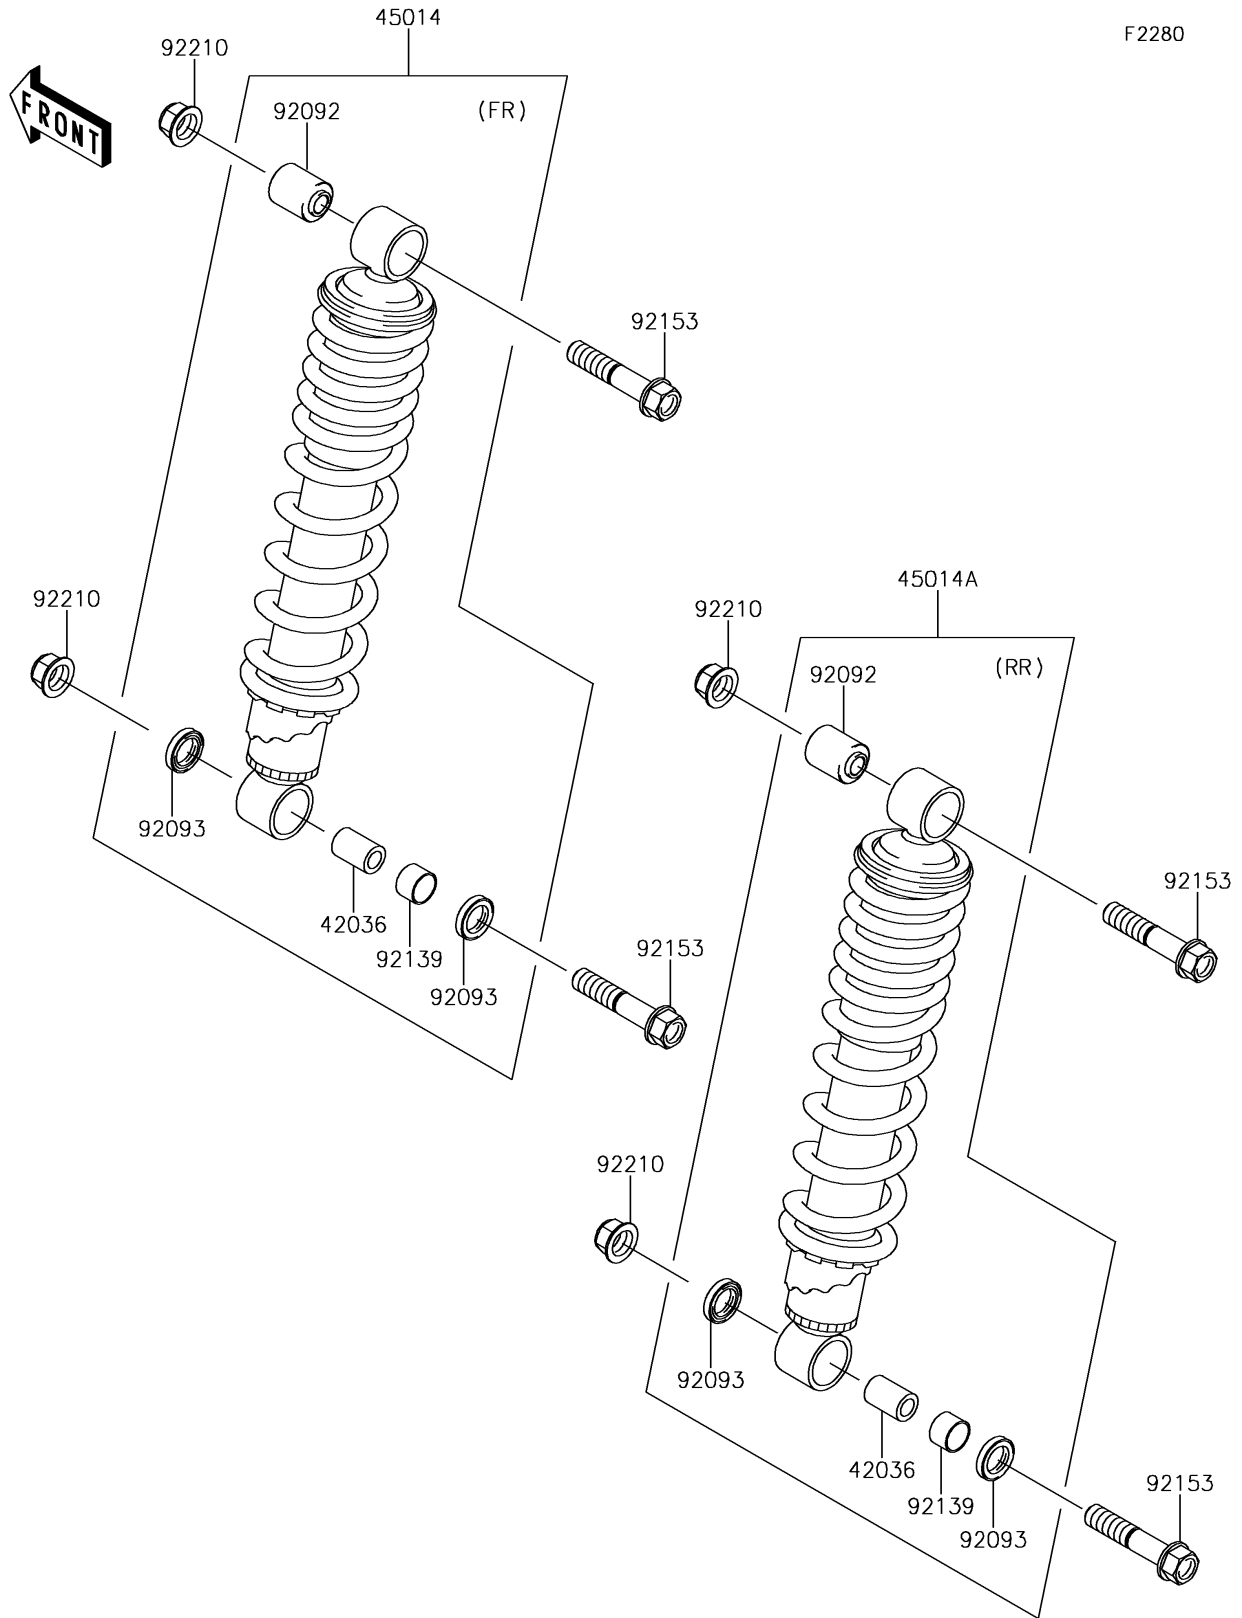

# 2018 BRUTE FORCE® 750 4x4i PARTS DIAGRAM

## Shock Absorber(s)

## 2018 BRUTE FORCE® 750 4x4i PARTS LIST

### Shock Absorber(s)

ITEM NAME	PART NUMBER	QUANTITY
SLEEVE (Ref # 42036)	42036-0018	4
SHOCKABSORBER,FR,BLACK (Ref # 45014)	45014-0375-10	2
SHOCKABSORBER,RR,BLACK (Ref # 45014A)	45014-0447-10	2
BUSHING-RUBBER (Ref # 92092)	92092-0007	4
SEAL (Ref # 92093)	92093-0033	8
BUSHING (Ref # 92139)	92139-0084	4
BOLT,FLANGED,10X50 (Ref # 92153)	92153-1139	8
NUT,LOCK,FLANGED,10MM (Ref # 92210)	92210-0276	8