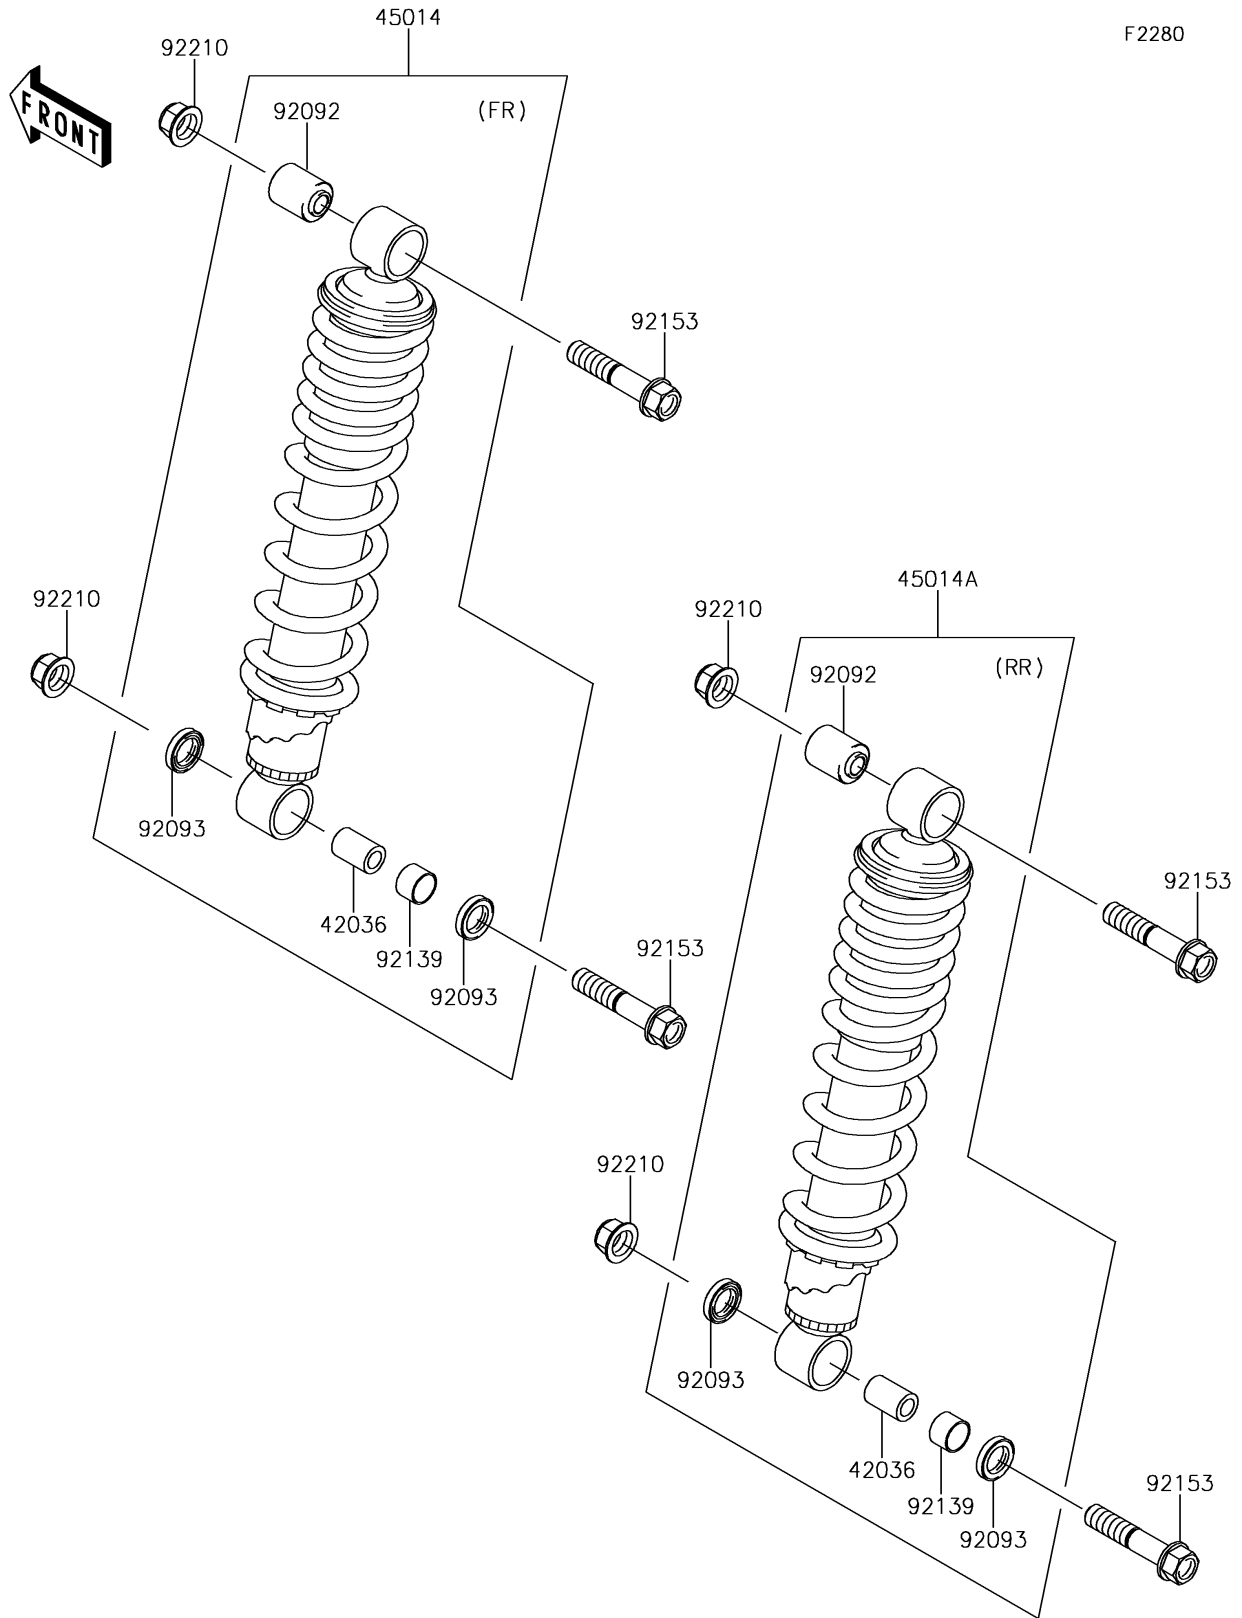

# 2019 BRUTE FORCE® 750 4x4i PARTS DIAGRAM

## Shock Absorber(s)

## 2019 BRUTE FORCE® 750 4x4i PARTS LIST

### Shock Absorber(s)

ITEM NAME	PART NUMBER	QUANTITY
SLEEVE (Ref # 42036)	42036-0018	4
SHOCKABSORBER,FR,BLACK (Ref # 45014)	45014-0375-10	2
SHOCKABSORBER,RR,BLACK (Ref # 45014A)	45014-0447-10	2
BUSHING-RUBBER (Ref # 92092)	92092-0007	4
SEAL (Ref # 92093)	92093-0033	8
BUSHING (Ref # 92139)	92139-0084	4
BOLT,FLANGED,10X50 (Ref # 92153)	92153-1139	8
NUT,LOCK,FLANGED,10MM (Ref # 92210)	92210-0276	8