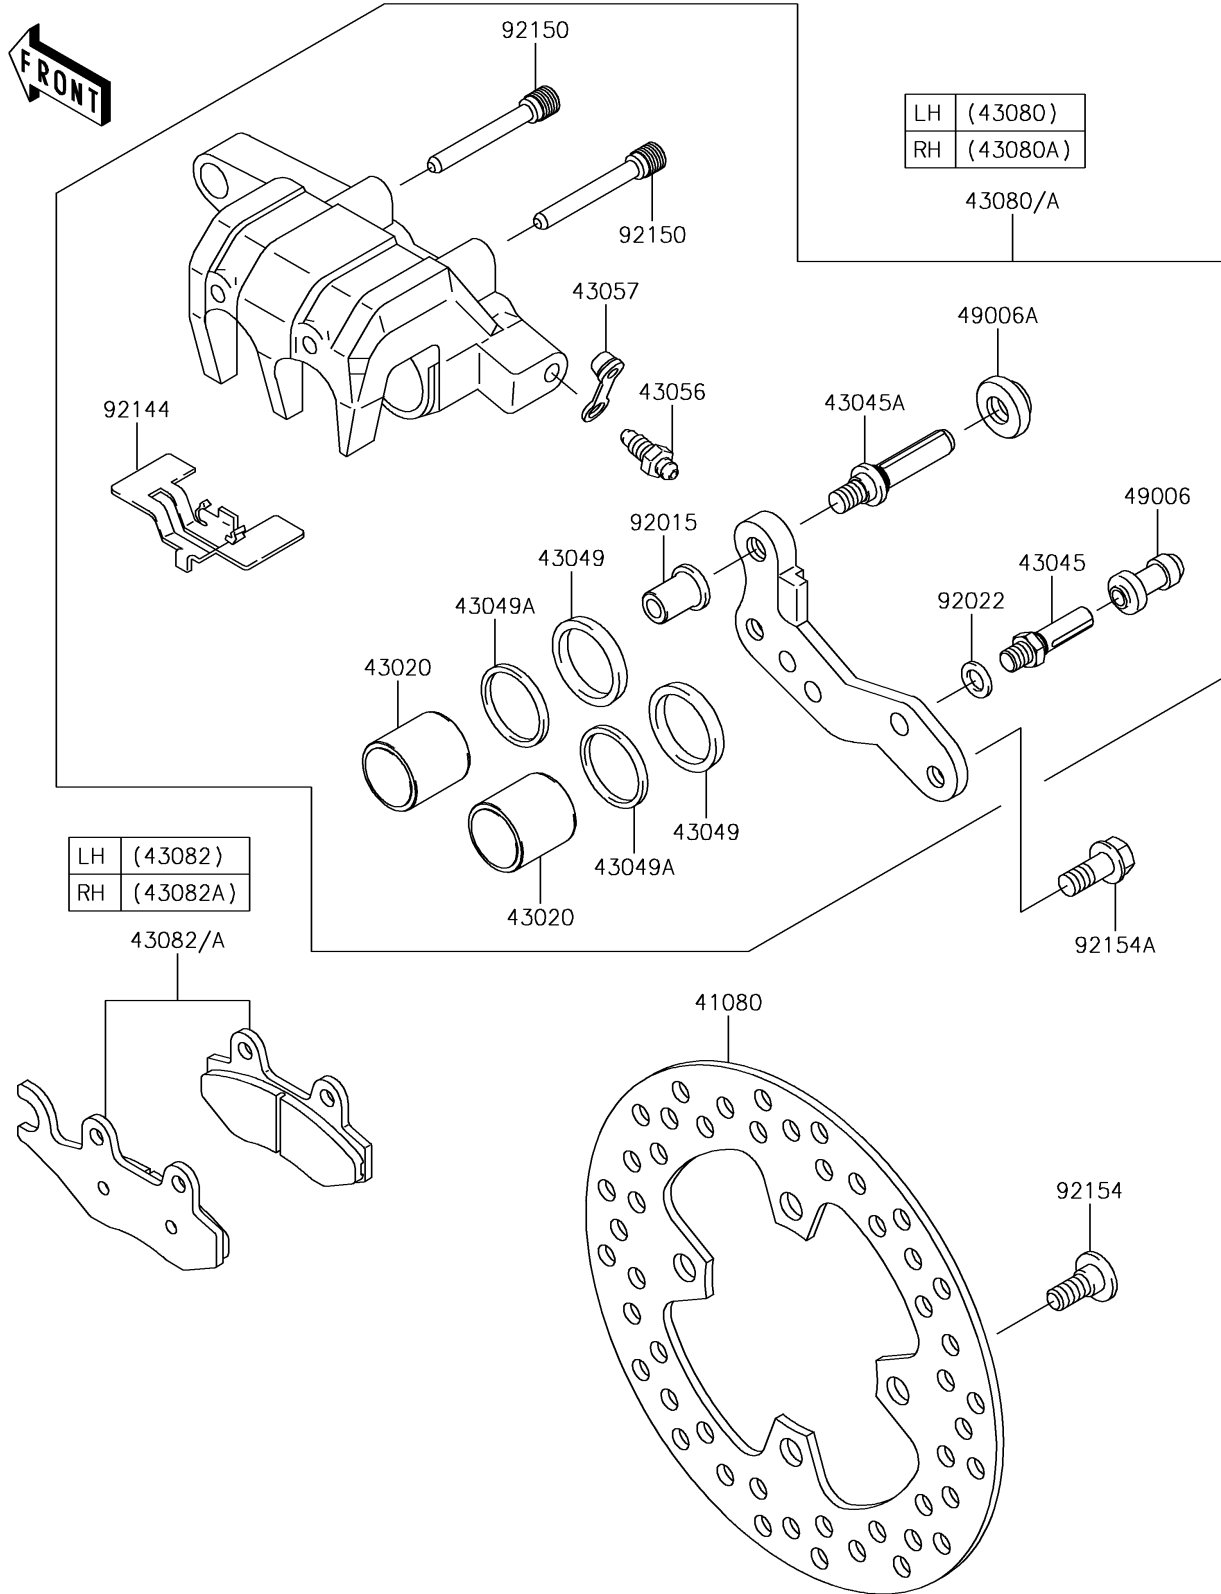

2016 BRUTE FORCE® 750 4x4i PARTS DIAGRAM

Front Brake

F2292

2016 BRUTE FORCE® 750 4x4i PARTS LIST

Front Brake

ITEM NAME	PART NUMBER	QUANTITY
DISC,FR (Ref # 41080)	41080-0585	2
PISTON-COMP-BRAKE (Ref # 43020)	43020-1101	4
SHAFT-CALIPER (Ref # 43045)	43045-1010	2
SHAFT-CALIPER (Ref # 43045A)	43045-1052	2
PACKING (Ref # 43049)	43049-1063	4
PACKING (Ref # 43049A)	43049-1064	4
BREATHER (Ref # 43056)	43056-1055	2
CAP-BREATHER (Ref # 43057)	43057-1001	2
CALIPER-SUB-ASSY,LH (Ref # 43080)	43080-0089	1
CALIPER-SUB-ASSY,RH (Ref # 43080A)	43080-0090	1
PAD-ASSY-BRAKE,FR,LH (Ref # 43082)	43082-0022	1
PAD-ASSY-BRAKE,FR,RH (Ref # 43082A)	43082-0023	1
BOOT,CALIPER (Ref # 49006)	49006-1088	2
BOOT,CALIPER (Ref # 49006A)	49006-1242	2
NUT (Ref # 92015)	92015-1740	2
WASHER,WAVE (Ref # 92022)	92022-1373	2
SPRING,PAD (Ref # 92144)	92144-1319	2
BOLT (Ref # 92150)	92150-1144	4
BOLT,HEXALOBULAR SOCKET,8X20 (Ref # 92154)	92154-1165	8
BOLT,FLANGED,8X19 (Ref # 92154A)	92154-1379	4