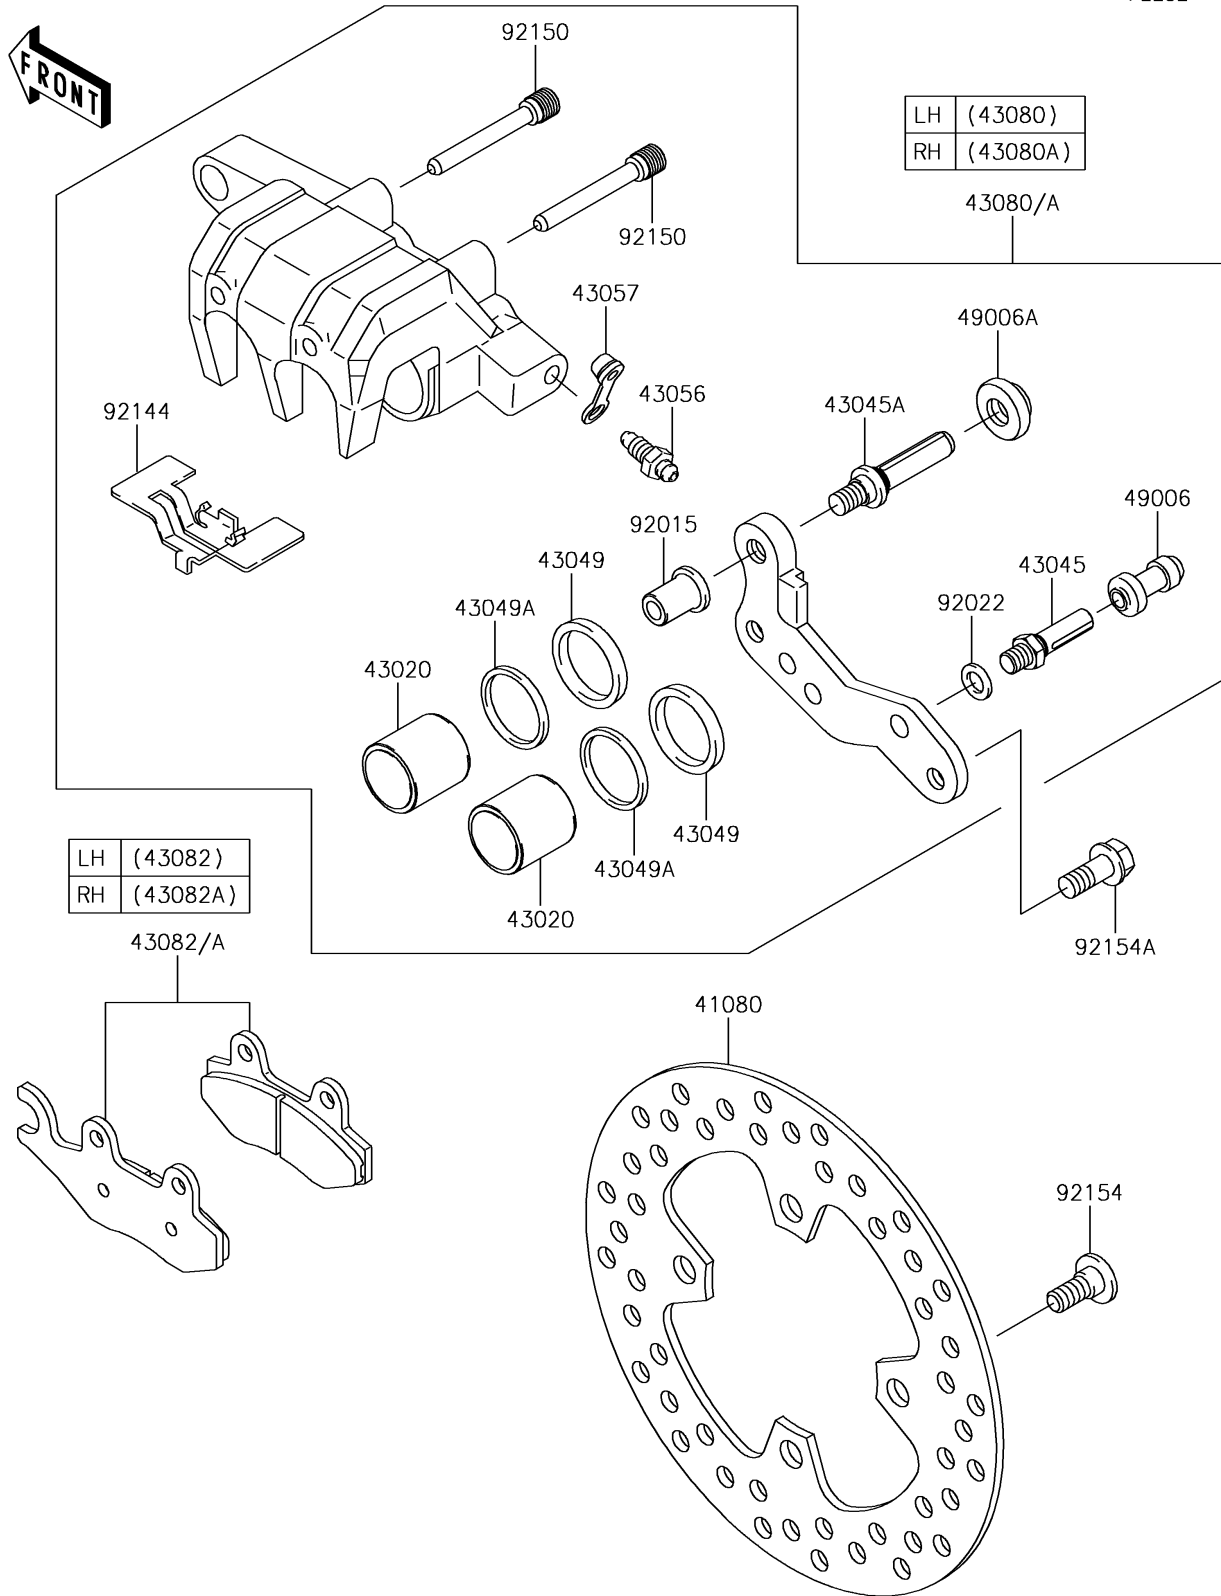

2017 BRUTE FORCE® 750 4x4i PARTS DIAGRAM

Front Brake

F2292

2017 BRUTE FORCE® 750 4x4i PARTS LIST

Front Brake

| ITEM NAME | PART NUMBER | QUANTITY |
|--|-------------|----------|
| DISC,FR (Ref # 41080) | 41080-0585 | 2 |
| PISTON-COMP-BRAKE (Ref # 43020) | 43020-1101 | 4 |
| SHAFT-CALIPER (Ref # 43045) | 43045-1010 | 2 |
| SHAFT-CALIPER (Ref # 43045A) | 43045-1052 | 2 |
| PACKING (Ref # 43049) | 43049-1063 | 4 |
| PACKING (Ref # 43049A) | 43049-1064 | 4 |
| BREATHER (Ref # 43056) | 43056-1055 | 2 |
| CAP-BREATHER (Ref # 43057) | 43057-1001 | 2 |
| CALIPER-SUB-ASSY,LH (Ref # 43080) | 43080-0089 | 1 |
| CALIPER-SUB-ASSY,RH (Ref # 43080A) | 43080-0090 | 1 |
| PAD-ASSY-BRAKE,FR,LH (Ref # 43082) | 43082-0022 | 1 |
| PAD-ASSY-BRAKE,FR,RH (Ref # 43082A) | 43082-0023 | 1 |
| BOOT,CALIPER (Ref # 49006) | 49006-1088 | 2 |
| BOOT,CALIPER (Ref # 49006A) | 49006-1242 | 2 |
| NUT (Ref # 92015) | 92015-1740 | 2 |
| WASHER,WAVE (Ref # 92022) | 92022-1373 | 2 |
| SPRING,PAD (Ref # 92144) | 92144-1319 | 2 |
| BOLT (Ref # 92150) | 92150-1144 | 4 |
| BOLT,HEXALOBULAR SOCKET,8X20 (Ref # 92154) | 92154-1165 | 8 |
| BOLT,FLANGED,8X19 (Ref # 92154A) | 92154-1379 | 4 |