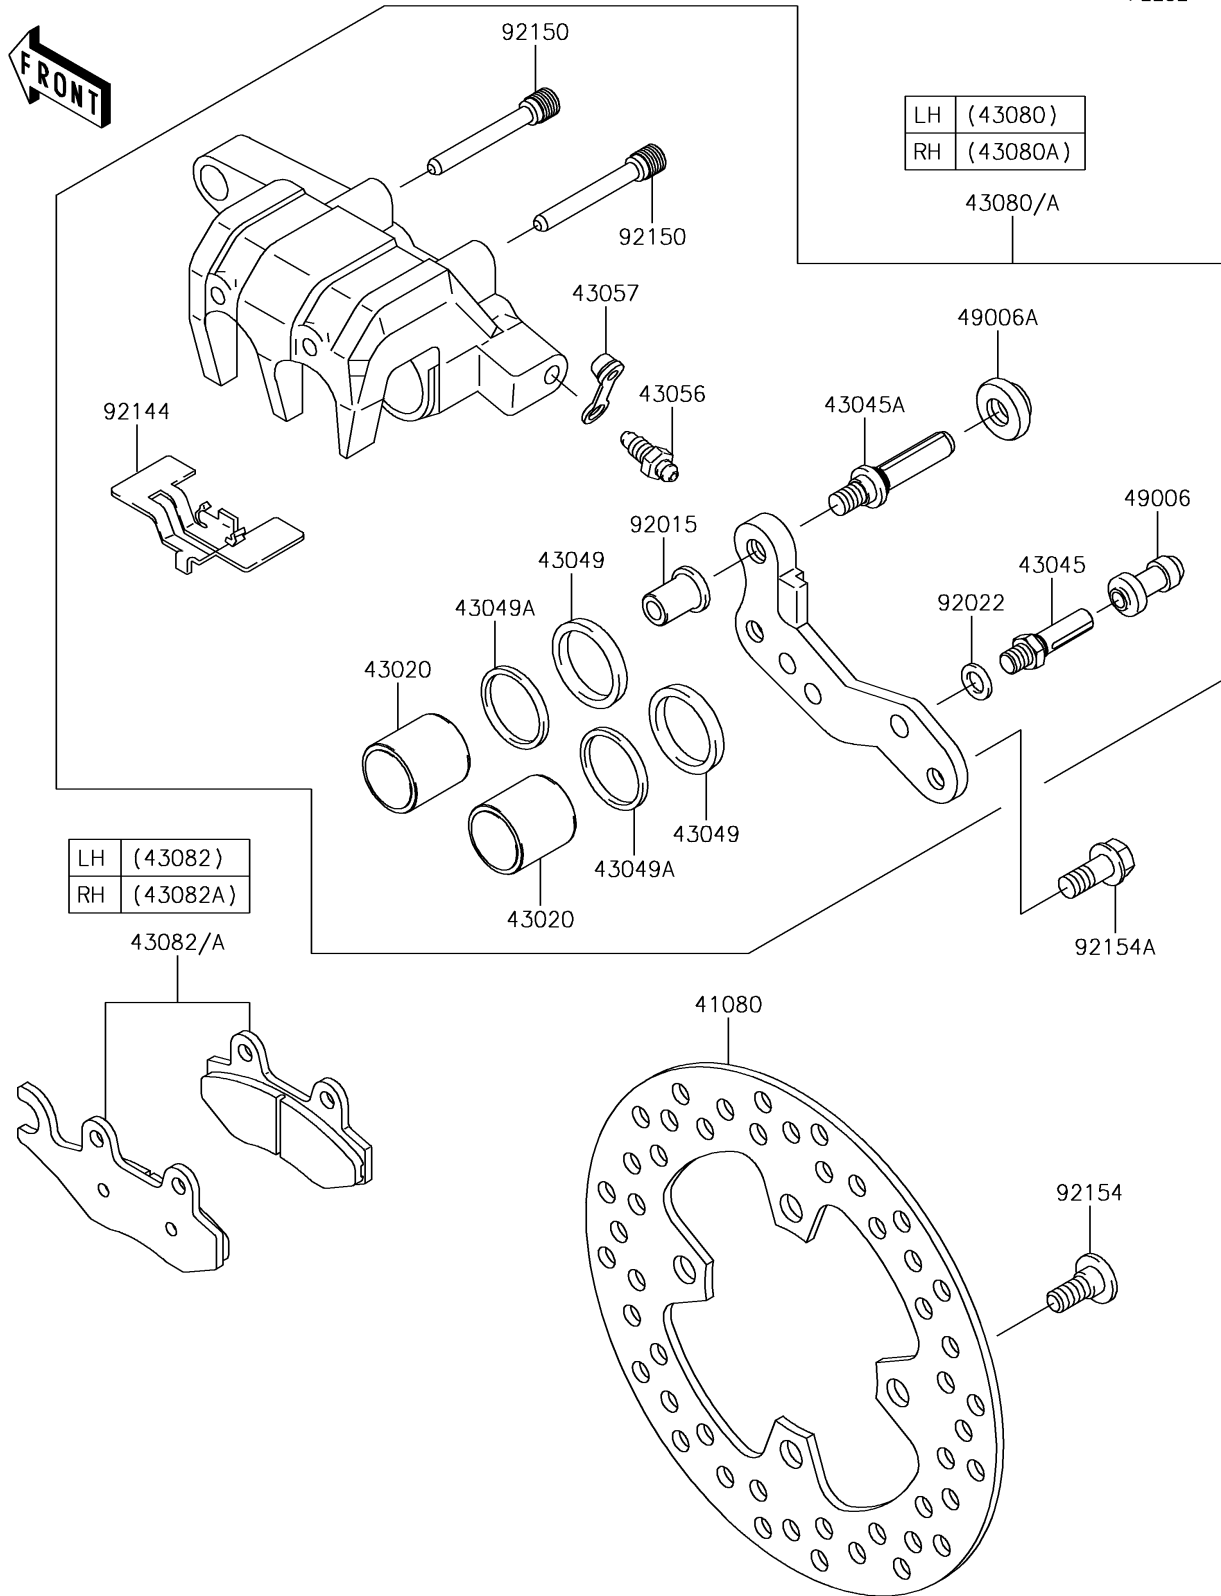

2018 BRUTE FORCE® 750 4x4i PARTS DIAGRAM

Front Brake

F2292

2018 BRUTE FORCE® 750 4x4i PARTS LIST

Front Brake

ITEM NAME	PART NUMBER	QUANTITY
DISC,FR (Ref # 41080)	41080-0585	2
PISTON-COMP-BRAKE (Ref # 43020)	43020-1101	4
SHAFT-CALIPER (Ref # 43045)	43045-1010	2
SHAFT-CALIPER (Ref # 43045A)	43045-1052	2
PACKING (Ref # 43049)	43049-1063	4
PACKING (Ref # 43049A)	43049-1064	4
BREATHER (Ref # 43056)	43056-1055	2
CAP-BREATHER (Ref # 43057)	43057-1001	2
CALIPER-SUB-ASSY,LH (Ref # 43080)	43080-0089	1
CALIPER-SUB-ASSY,RH (Ref # 43080A)	43080-0090	1
PAD-ASSY-BRAKE,FR,LH (Ref # 43082)	43082-0022	1
PAD-ASSY-BRAKE,FR,RH (Ref # 43082A)	43082-0023	1
BOOT,CALIPER (Ref # 49006)	49006-1088	2
BOOT,CALIPER (Ref # 49006A)	49006-1242	2
NUT (Ref # 92015)	92015-1740	2
WASHER,WAVE (Ref # 92022)	92022-1373	2
SPRING,PAD (Ref # 92144)	92144-1319	2
BOLT (Ref # 92150)	92150-1144	4
BOLT,HEXALOBULAR SOCKET,8X20 (Ref # 92154)	92154-1165	8
BOLT,FLANGED,8X19 (Ref # 92154A)	92154-1379	4