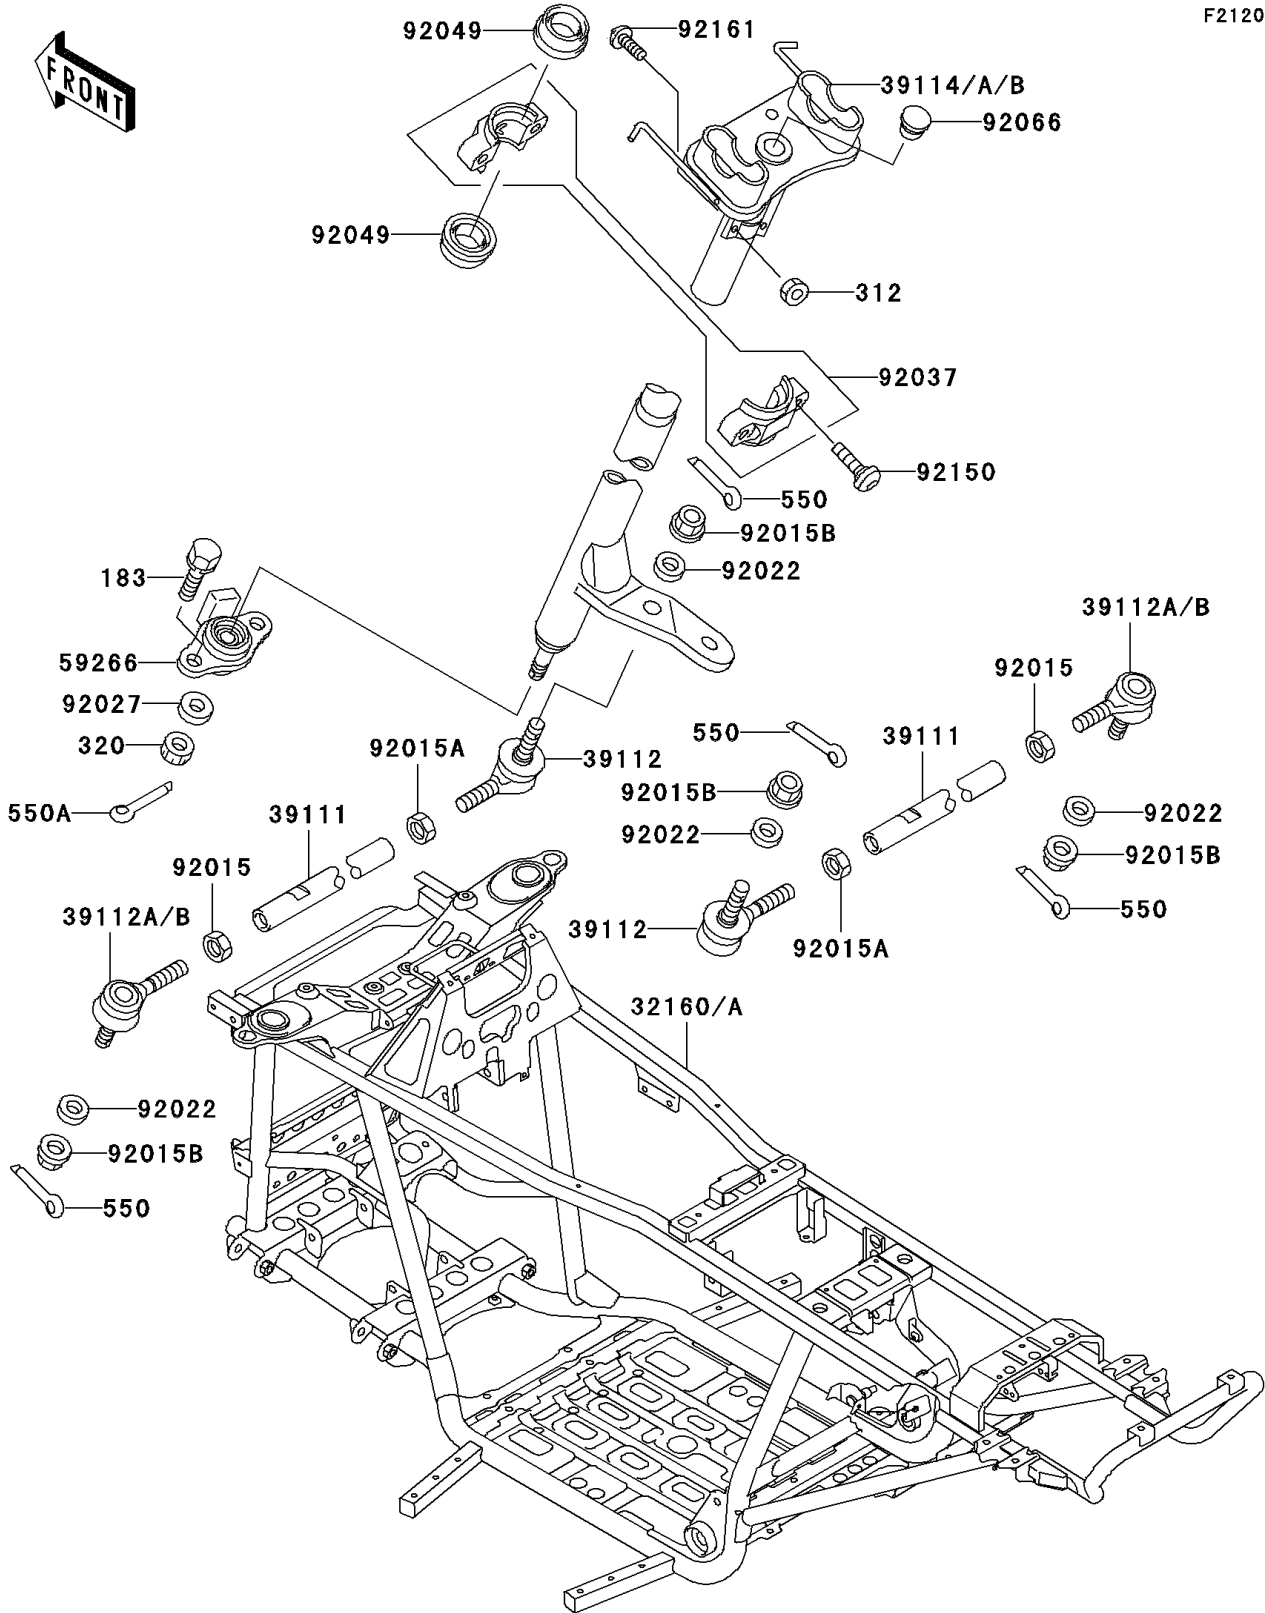

2002 Prairie 300 PARTS DIAGRAM

Frame

F2120

2002 Prairie 300 PARTS LIST

Frame

ITEM NAME	PART NUMBER	QUANTITY
BOLT-UPSET-WS-SMALL,8X22 (Ref # 183)	183G0822	2
NUT-HEX,6MM,BLACK (Ref # 312)	312C0600	2
NUT-CASTLE (Ref # 320)	320H1000	1
PIN-COTTER,2.0X15 (Ref # 550)	550D2015	4
PIN-COTTER,2.5X18 (Ref # 550A)	550D2518	1
FRAME-COMP (Ref # 32160A)	32160-1675	1
ROD-TIE (Ref # 39111)	39111-1090	2
RODEND-TIE (Ref # 39112)	39112-1063	2
RODEND-TIE (Ref # 39112B)	39112-1083	2
SHAFT-COMP-STRG (Ref # 39114B)	39114-1089	1
JOINT-BALL (Ref # 59266)	59266-1105	1
NUT,LOCK,10MM (Ref # 92015)	92015-1460	2
NUT,LOCK,10MM (Ref # 92015A)	92015-1494	2
NUT,LOCK,FLANGED,10MM (Ref # 92015B)	92015-1717	4
WASHER,10.5X20X1 (Ref # 92022)	92022-239	4
COLLAR,10X21.3X7 (Ref # 92027)	92027-1817	1
CLAMP,STEERING SHAFT (Ref # 92037)	92037-1975	1
SEAL-OIL,SR7 25 34 7.8 NS (Ref # 92049)	92049-1278	2
PLUG (Ref # 92066)	92066-1220	1
BOLT (Ref # 92150)	92150-1058	2
DAMPER (Ref # 92161)	92161-1101	2