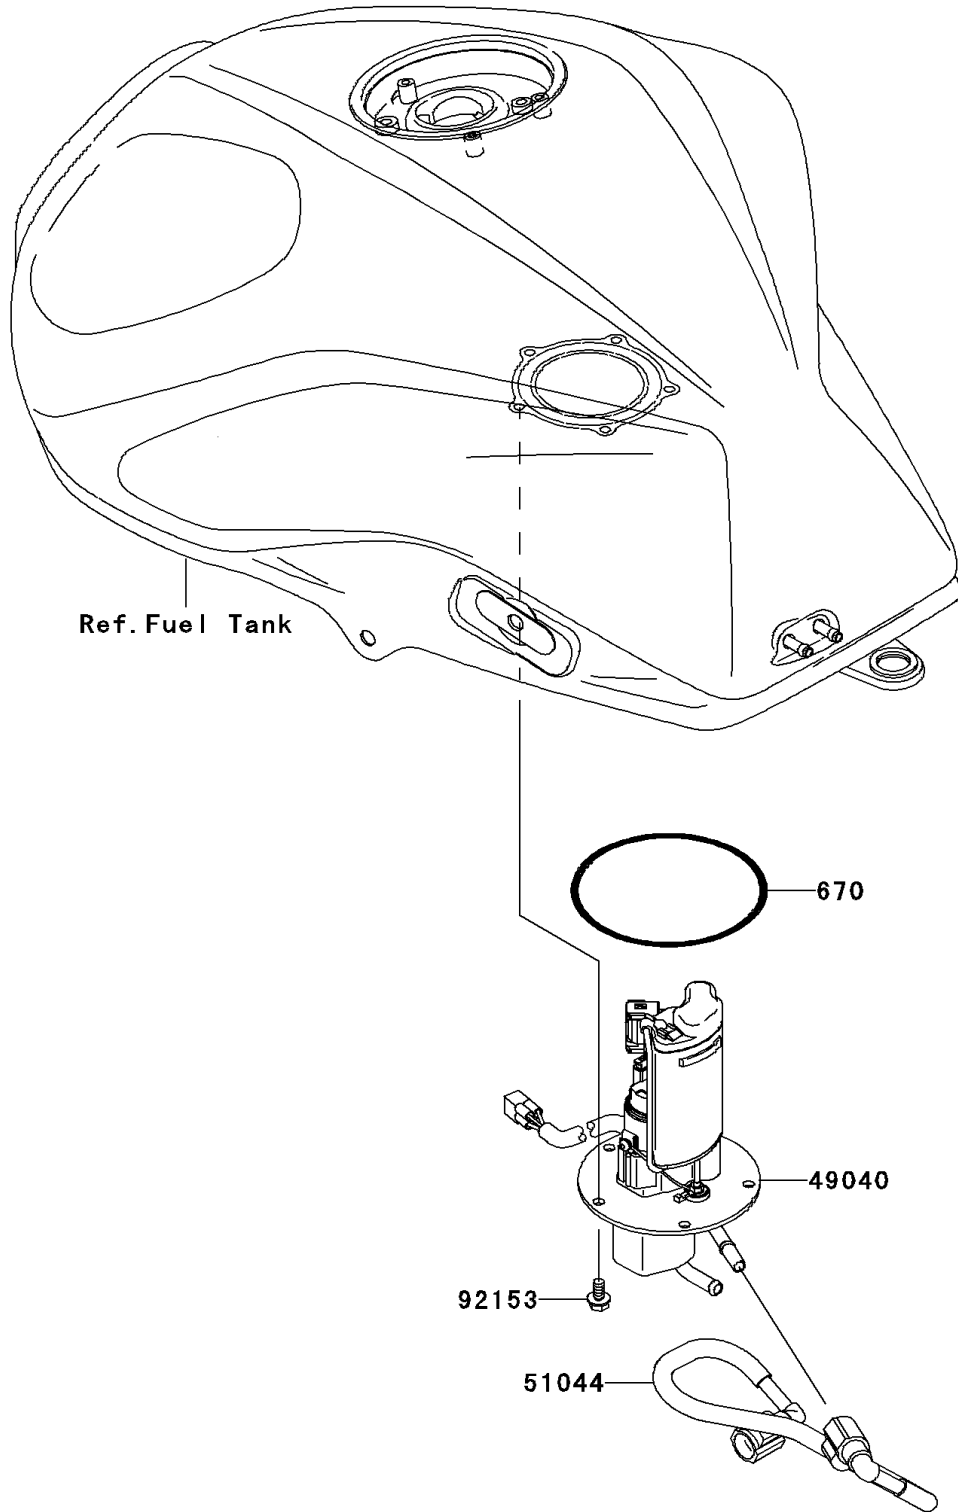

# 2008 Z1000 PARTS DIAGRAM

Fuel Pump

E1520

## 2008 Z1000 PARTS LIST

### Fuel Pump

ITEM NAME	PART NUMBER	QUANTITY
O RING (Ref # 670)	670E5075	1
PUMP-FUEL (Ref # 49040)	49040-0018	1
TUBE-ASSY,FUEL (Ref # 51044)	51044-0042	1
BOLT,FLANGED,6X12 (Ref # 92153)	92153-1283	5