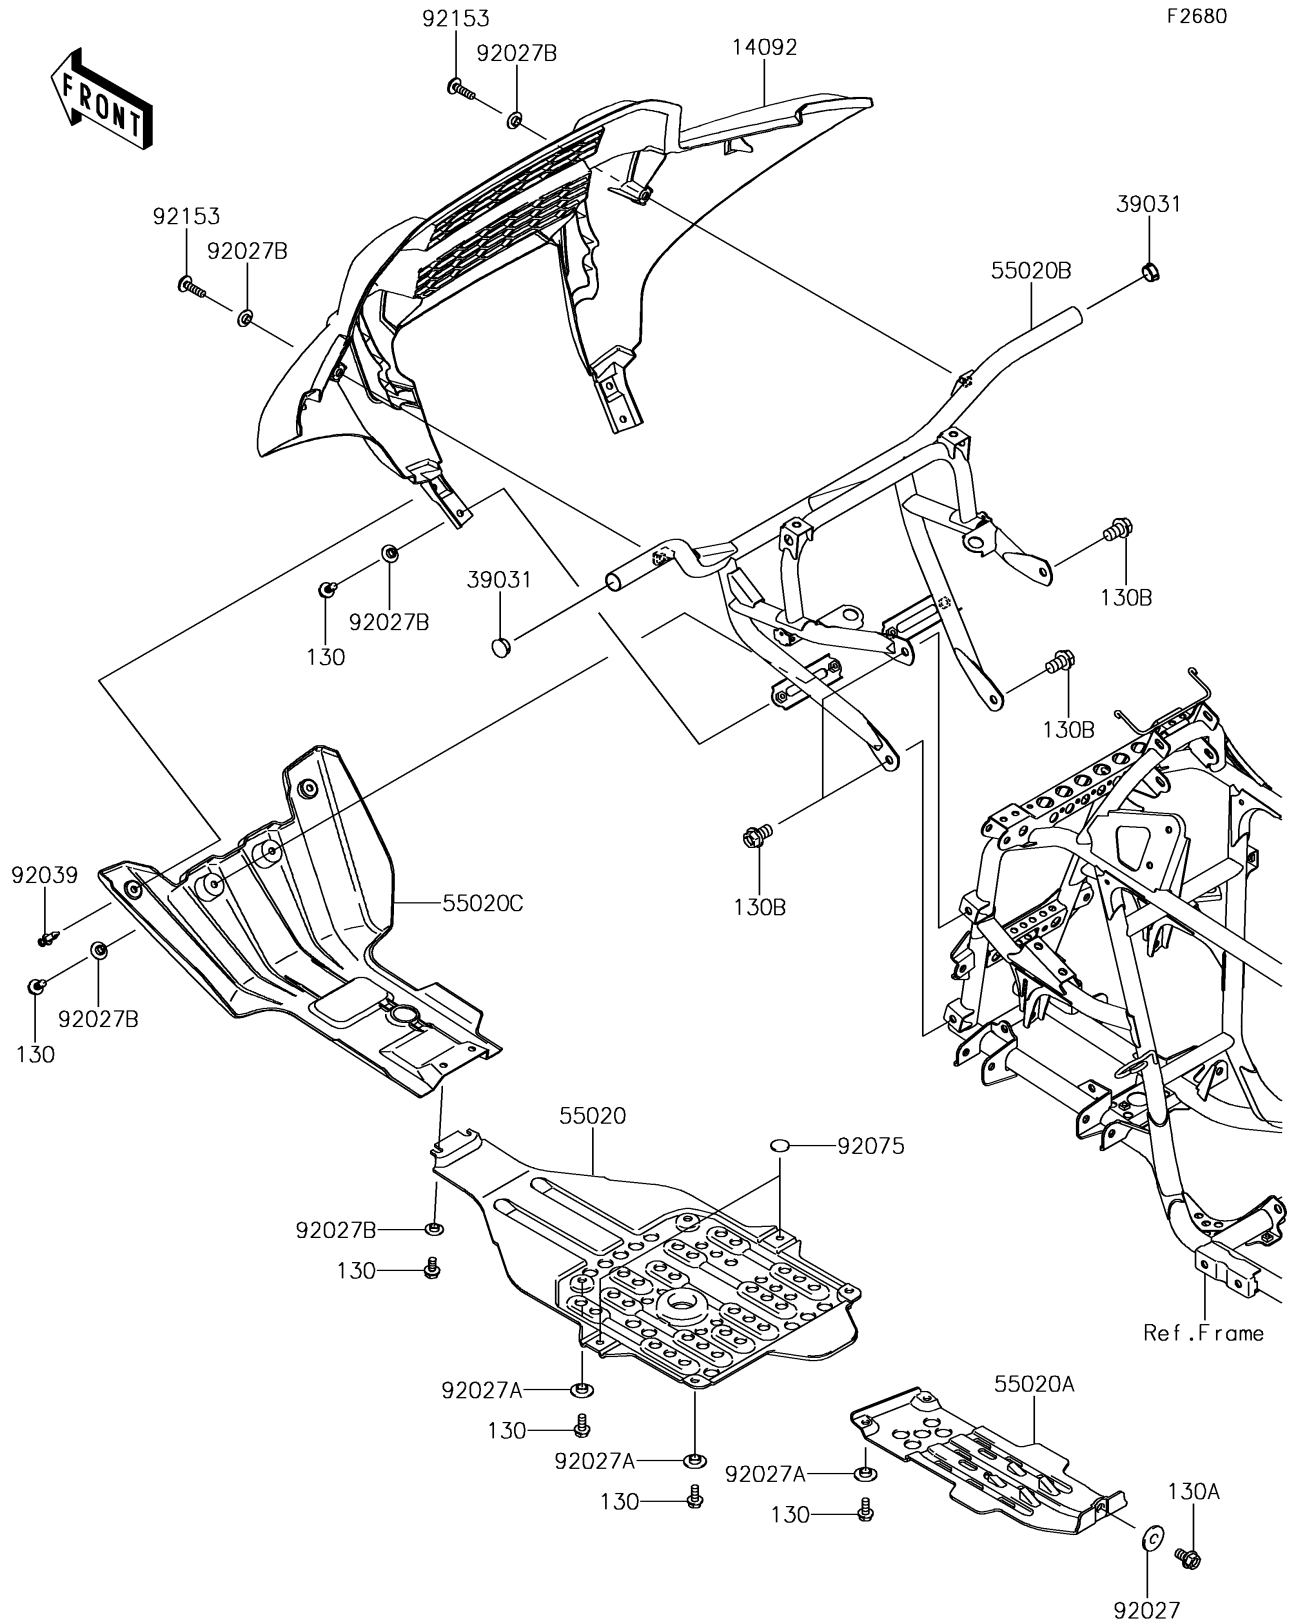

2018 BRUTE FORCE® 750 4x4i PARTS DIAGRAM

Guard(s)

2018 BRUTE FORCE® 750 4x4i PARTS LIST

Guard(s)

ITEM NAME	PART NUMBER	QUANTITY
BOLT-FLANGED,6X14 (Ref # 130)	130BA0614	12
BOLT-FLANGED,8X14 (Ref # 130A)	130BA0814	1
BOLT-FLANGED,10X16 (Ref # 130B)	130BA1016	4
COVER,BUMPER,F.BLACK (Ref # 14092)	14092-0188-6Z	1
CAP-END (Ref # 39031)	39031-0011	2
GUARD,ENGINE (Ref # 55020)	55020-0065	1
GUARD,REAR GEAR BOX (Ref # 55020A)	55020-0105	1
GUARD,FR (Ref # 55020B)	55020-0392	1
GUARD,FRONT SKID,F.BLACK (Ref # 55020C)	55020-0426-6Z	1
COLLAR (Ref # 92027)	92027-1354	1
COLLAR (Ref # 92027A)	92027-1794	6
COLLAR (Ref # 92027B)	92027-4020	8
RIVET (Ref # 92039)	92039-0776	2
DAMPER,RUBBER (Ref # 92075)	92075-261	2
BOLT,SOCKET,6X22 (Ref # 92153)	92153-0574	2