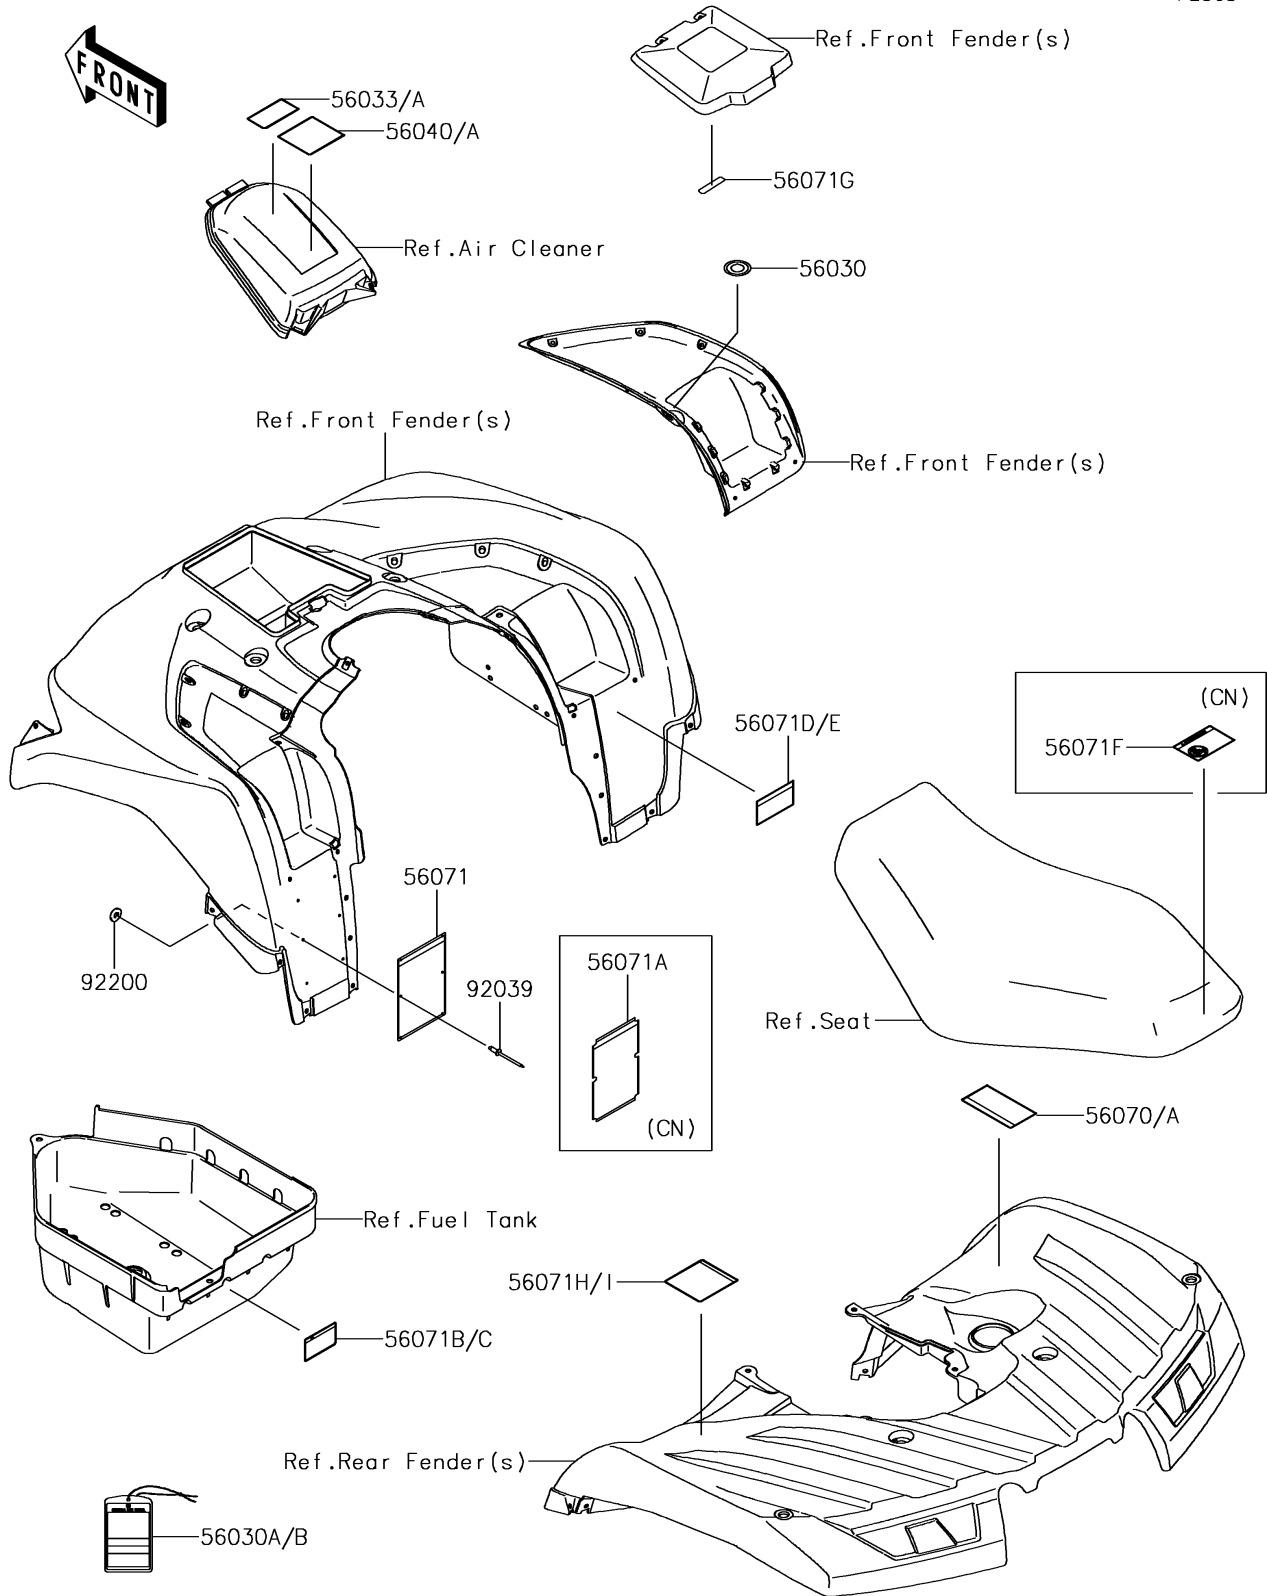

# 2015 BRUTE FORCE® 750 4x4i PARTS DIAGRAM

Labels

F2860

## 2015 BRUTE FORCE® 750 4x4i PARTS LIST

### Labels

ITEM NAME	PART NUMBER	QUANTITY
LABEL,IGNITION SWITCH (Ref # 56030)	56030-0018	1
LABEL,HANGTAG (Ref # 56030A)	56030-0194	1
LABEL-MANUAL,AIR CLEANER (Ref # 56033)	56033-0064	1
LABEL-WARNING,UNDER 16 (Ref # 56040)	56040-1276	1
LABEL-WARNING,DRIVE BELT (Ref # 56070)	56070-0038	1
LABEL-WARNING,SERIOUS INJURY (Ref # 56071)	56071-0057	1
LABEL-WARNING,TOWING (Ref # 56071B)	56071-0079	1
LABEL-WARNING,SHIFT LEVER (Ref # 56071D)	56071-0090	1
LABEL-WARNING,STORAGE (Ref # 56071G)	56071-0199	1
LABEL-WARNING,TIRE&LOAD (Ref # 56071H)	56071-0484	1
RIVET,3.2X8 (Ref # 92039)	92039-3763	6
WASHER,3.5X8X1 (Ref # 92200)	92200-1251	6