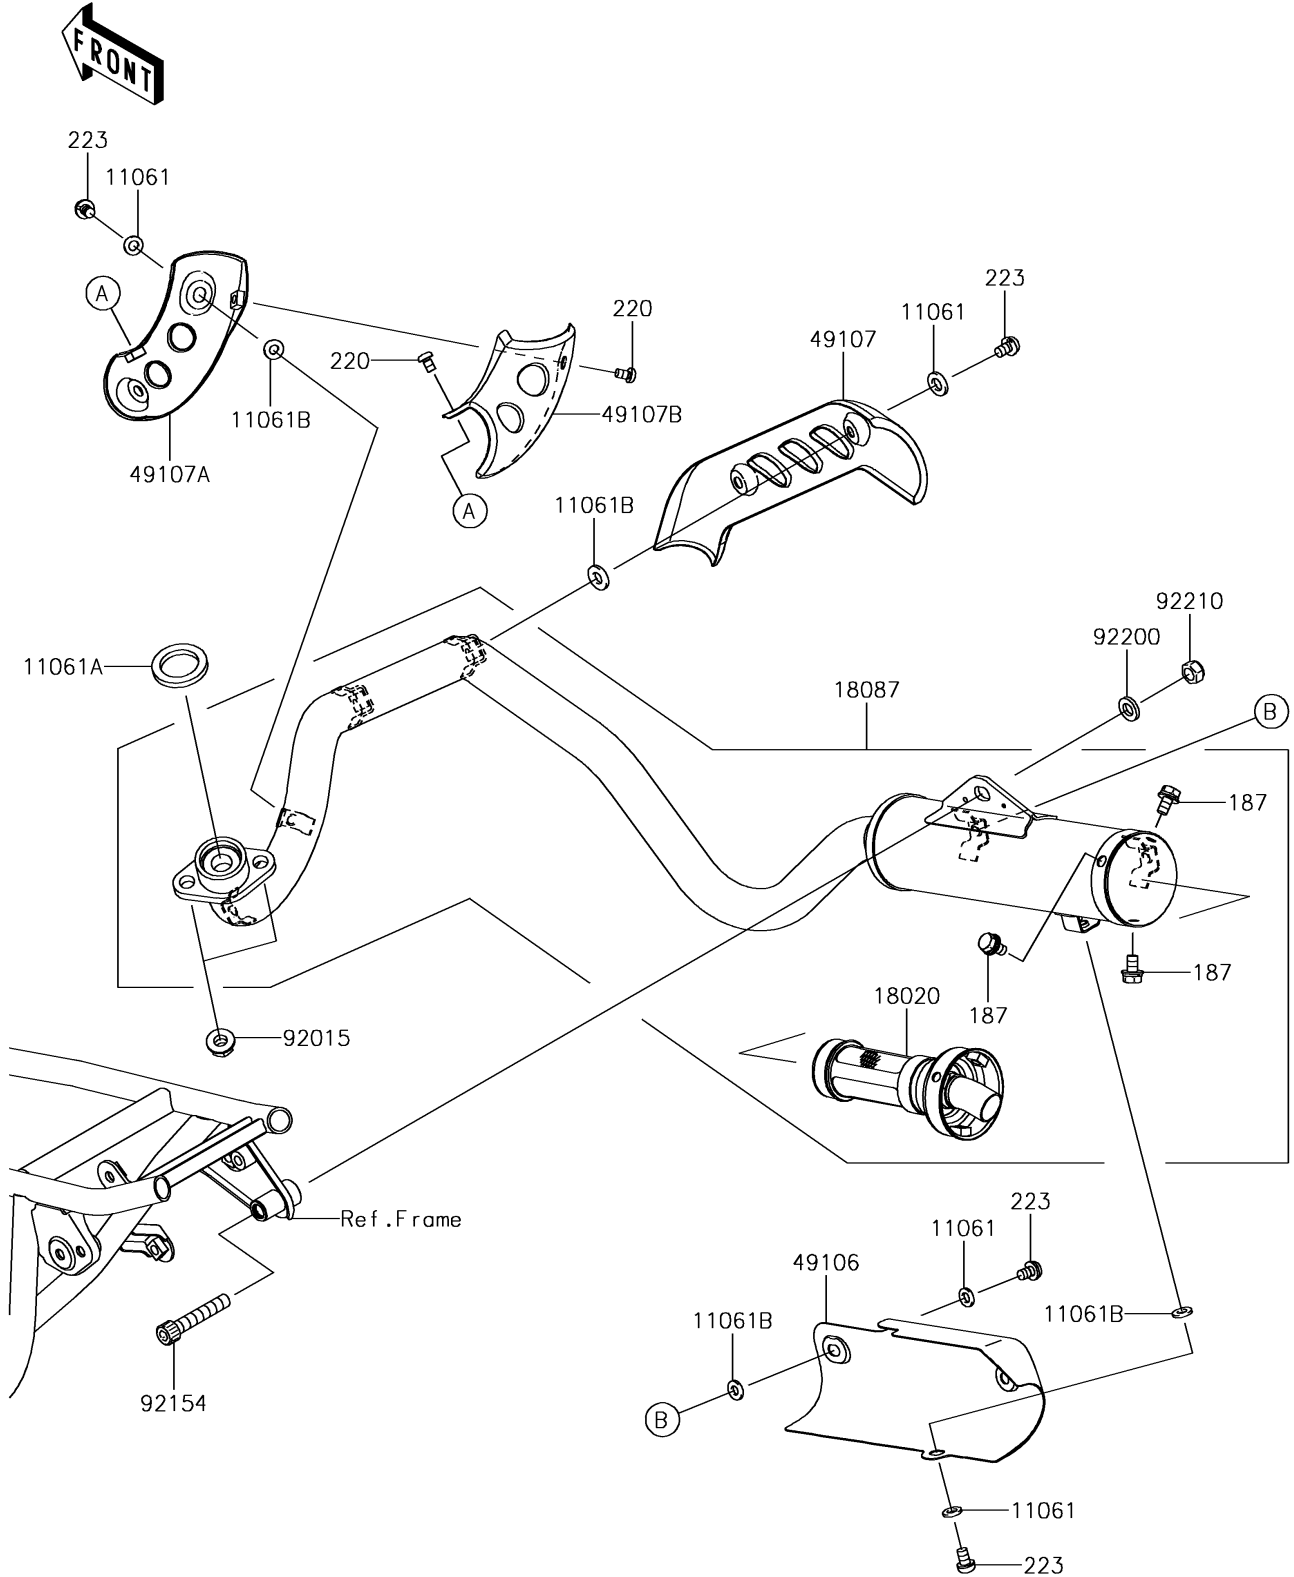

2018 KLX®110 PARTS DIAGRAM

Muffler(s)

E1140

2018 KLX®110 PARTS LIST

Muffler(s)

ITEM NAME	PART NUMBER	QUANTITY
GASKET,6.2X11.5X1.5 (Ref # 11061)	11061-0372	7
GASKET,EXHAUST PIPE (Ref # 11061A)	11061-1112	1
GASKET,5.8X12X1.5 (Ref # 11061B)	11061-1148	7
BAFFLE (Ref # 18020)	18020-0084	1
MUFFLER (Ref # 18087)	18087-0266	1
BOLT-UPSET-WSP,6X12 (Ref # 187)	187AA0612	3
SCREW-PAN-CROS,5X8 (Ref # 220)	220AB0508	2
SCREW-PAN-WS-CROS,6X10 (Ref # 223)	223AB0610	7
COVER-MUFFLER (Ref # 49106)	49106-0094	1
COVER-EXHAUST PIPE (Ref # 49107)	49107-1213	1
COVER-EXHAUST PIPE (Ref # 49107A)	49107-1217	1
COVER-EXHAUST PIPE (Ref # 49107B)	49107-1221	1
NUT,8MM (Ref # 92015)	92015-1402	2
BOLT,SOCKET,8X45 (Ref # 92154)	92154-0361	1
WASHER,8.1X15X2.3 (Ref # 92200)	92200-0449	1
NUT,LOCK,8MM (Ref # 92210)	92210-0606	1