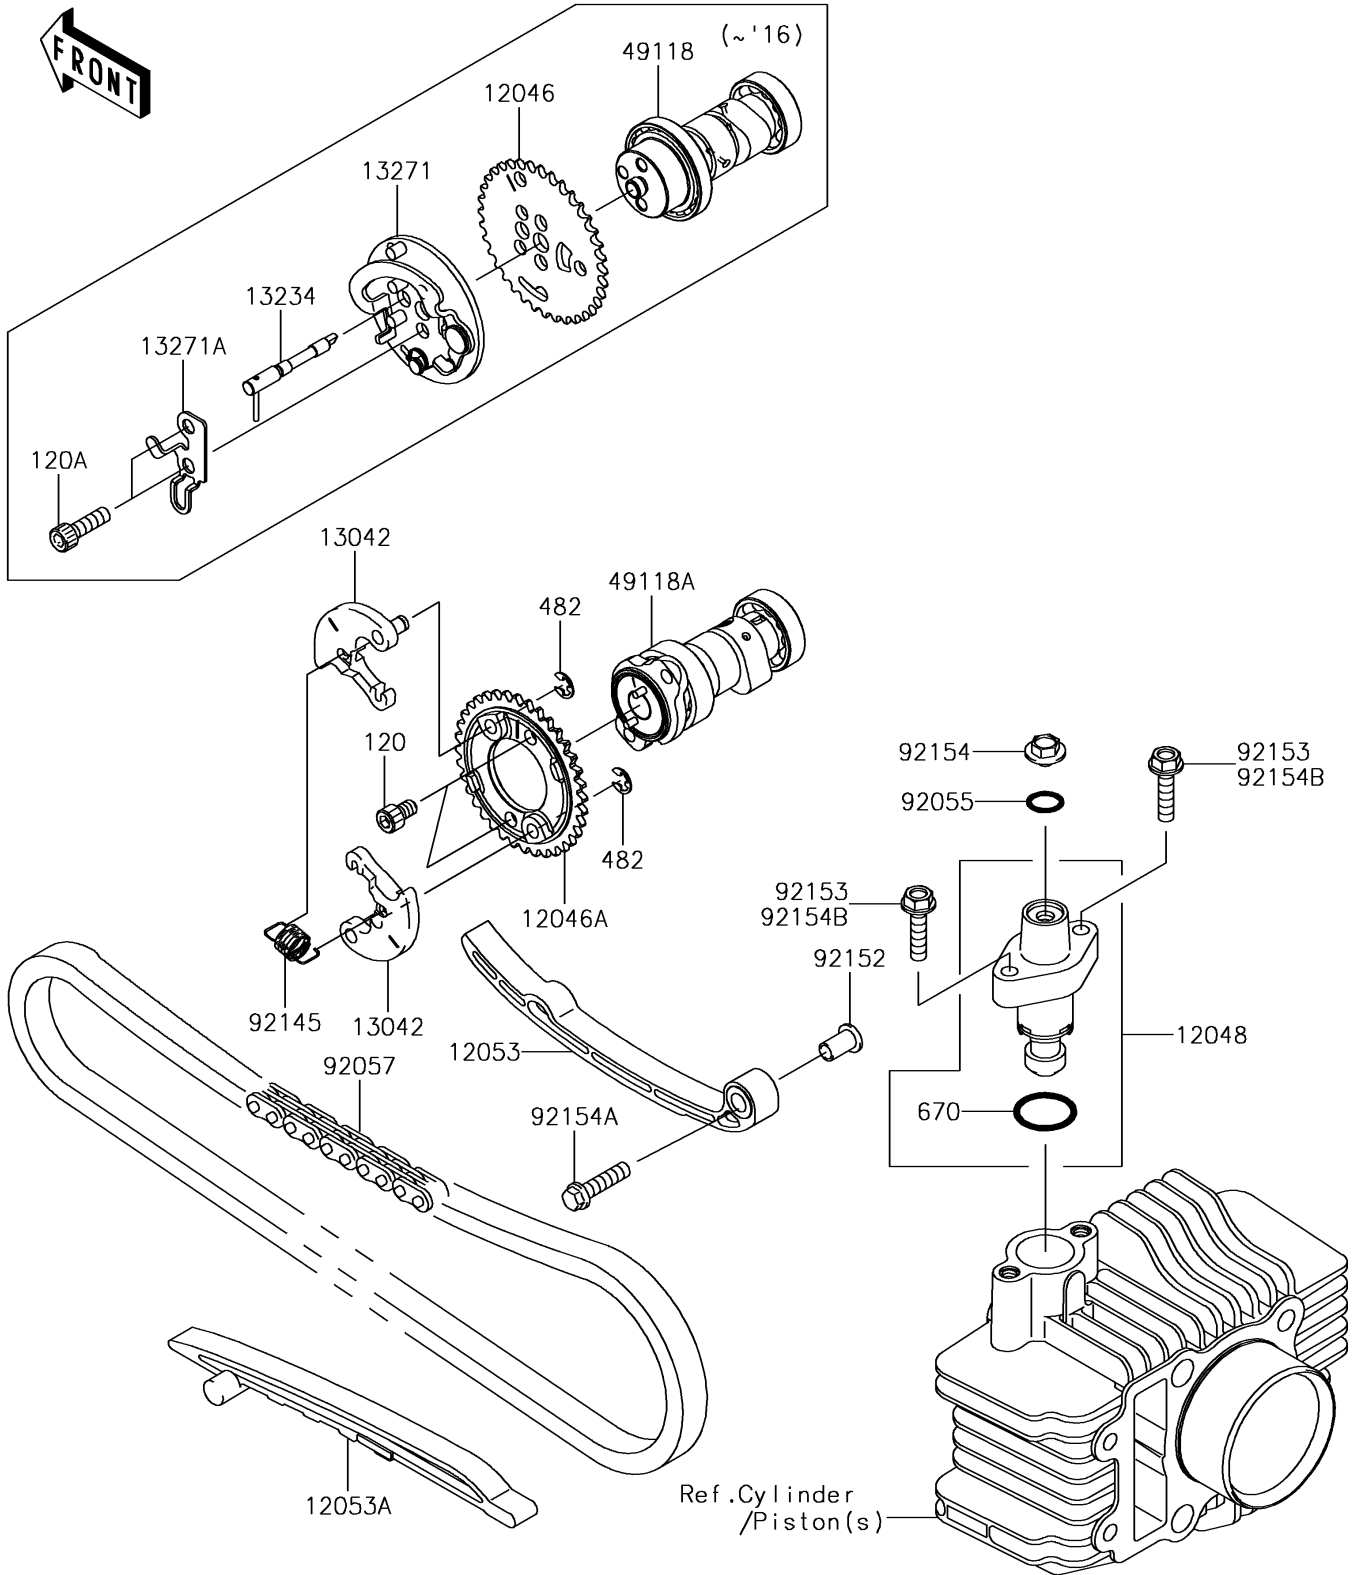

2015 KLX®110 PARTS DIAGRAM

Camshaft(s)/Tensioner

E1230

2015 KLX®110 PARTS LIST

Camshaft(s)/Tensioner

ITEM NAME	PART NUMBER	QUANTITY
SPROCKET (Ref # 12046)	12046-0059	1
TENSIONER-ASSY (Ref # 12048)	12048-1164	1
GUIDE-CHAIN (Ref # 12053)	12053-0185	1
GUIDE-CHAIN (Ref # 12053A)	12053-1461	1
BOLT-SOCKET,6X20 (Ref # 120A)	120CA0620	2
SHAFT-COMP (Ref # 13234)	13234-0033	1
PLATE (Ref # 13271)	13271-0948	1
PLATE (Ref # 13271A)	13271-0950	1
CAMSHAFT-COMP (Ref # 49118)	49118-0769	1
O RING,21MM (Ref # 670)	670D2021	1
RING-O,9.8X2.4 (Ref # 92055)	92055-0060	1
CHAIN,CAM,94L (Ref # 92057)	92057-0610	1
COLLAR,CHAIN GUIDE (Ref # 92152)	92152-1369	1
BOLT,6X25 (Ref # 92153)	92153-1185	2
BOLT,FLANGED,6X6 (Ref # 92154)	92154-0536	1
BOLT,FLANGED,6X25 (Ref # 92154A)	92154-1156	1