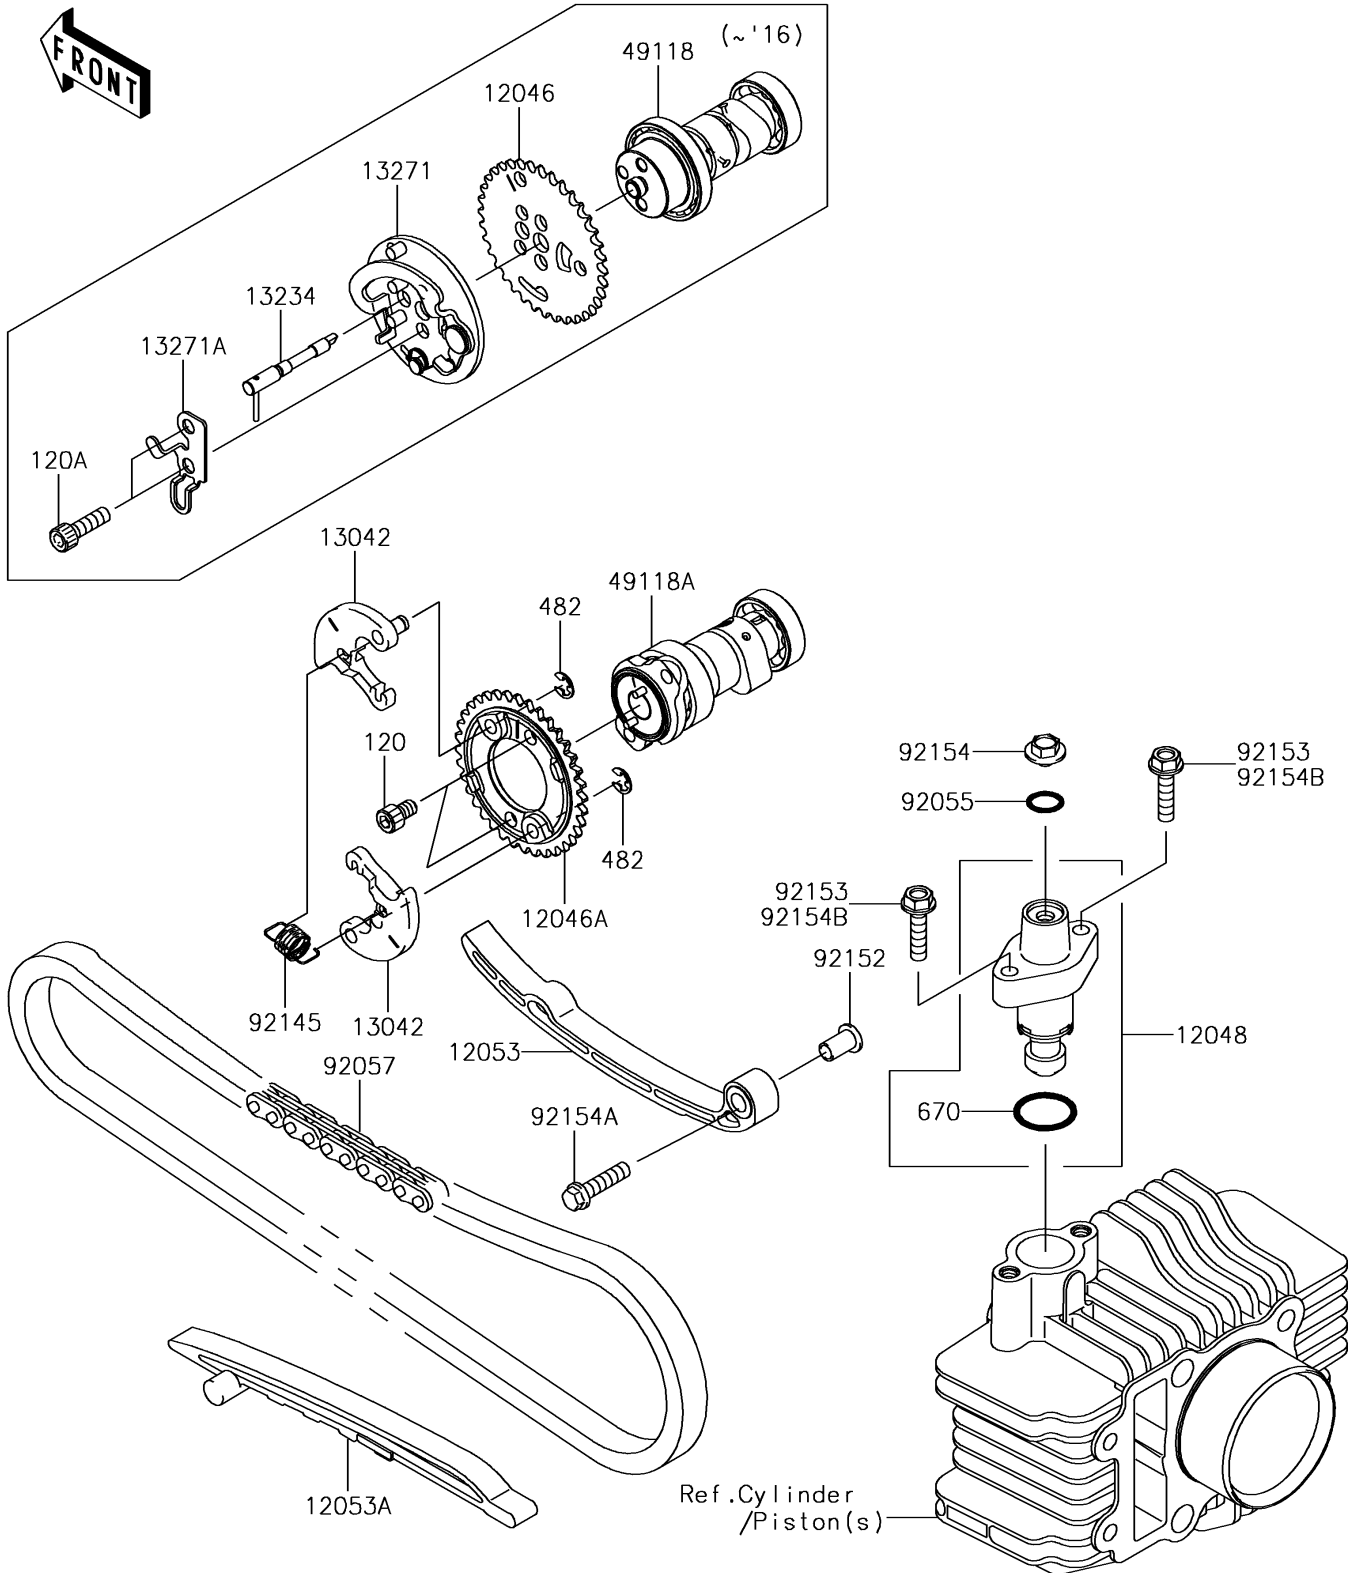

2016 KLX®110 PARTS DIAGRAM

Camshaft(s)/Tensioner

E1230

2016 KLX®110 PARTS LIST

Camshaft(s)/Tensioner

ITEM NAME	PART NUMBER	QUANTITY
SPROCKET (Ref # 12046)	12046-0059	1
TENSIONER-ASSY (Ref # 12048)	12048-1164	1
GUIDE-CHAIN (Ref # 12053)	12053-0185	1
GUIDE-CHAIN (Ref # 12053A)	12053-1461	1
BOLT-SOCKET,6X20 (Ref # 120A)	120CA0620	2
SHAFT-COMP (Ref # 13234)	13234-0033	1
PLATE (Ref # 13271)	13271-0948	1
PLATE (Ref # 13271A)	13271-0950	1
CAMSHAFT-COMP (Ref # 49118)	49118-0769	1
O RING,21MM (Ref # 670)	670D2021	1
RING-O,9.8X2.4 (Ref # 92055)	92055-0060	1
CHAIN,CAM,94L (Ref # 92057)	92057-0610	1
COLLAR,CHAIN GUIDE (Ref # 92152)	92152-1369	1
BOLT,6X25 (Ref # 92153)	92153-1185	2
BOLT,FLANGED,6X6 (Ref # 92154)	92154-0536	1
BOLT,FLANGED,6X25 (Ref # 92154A)	92154-1156	1