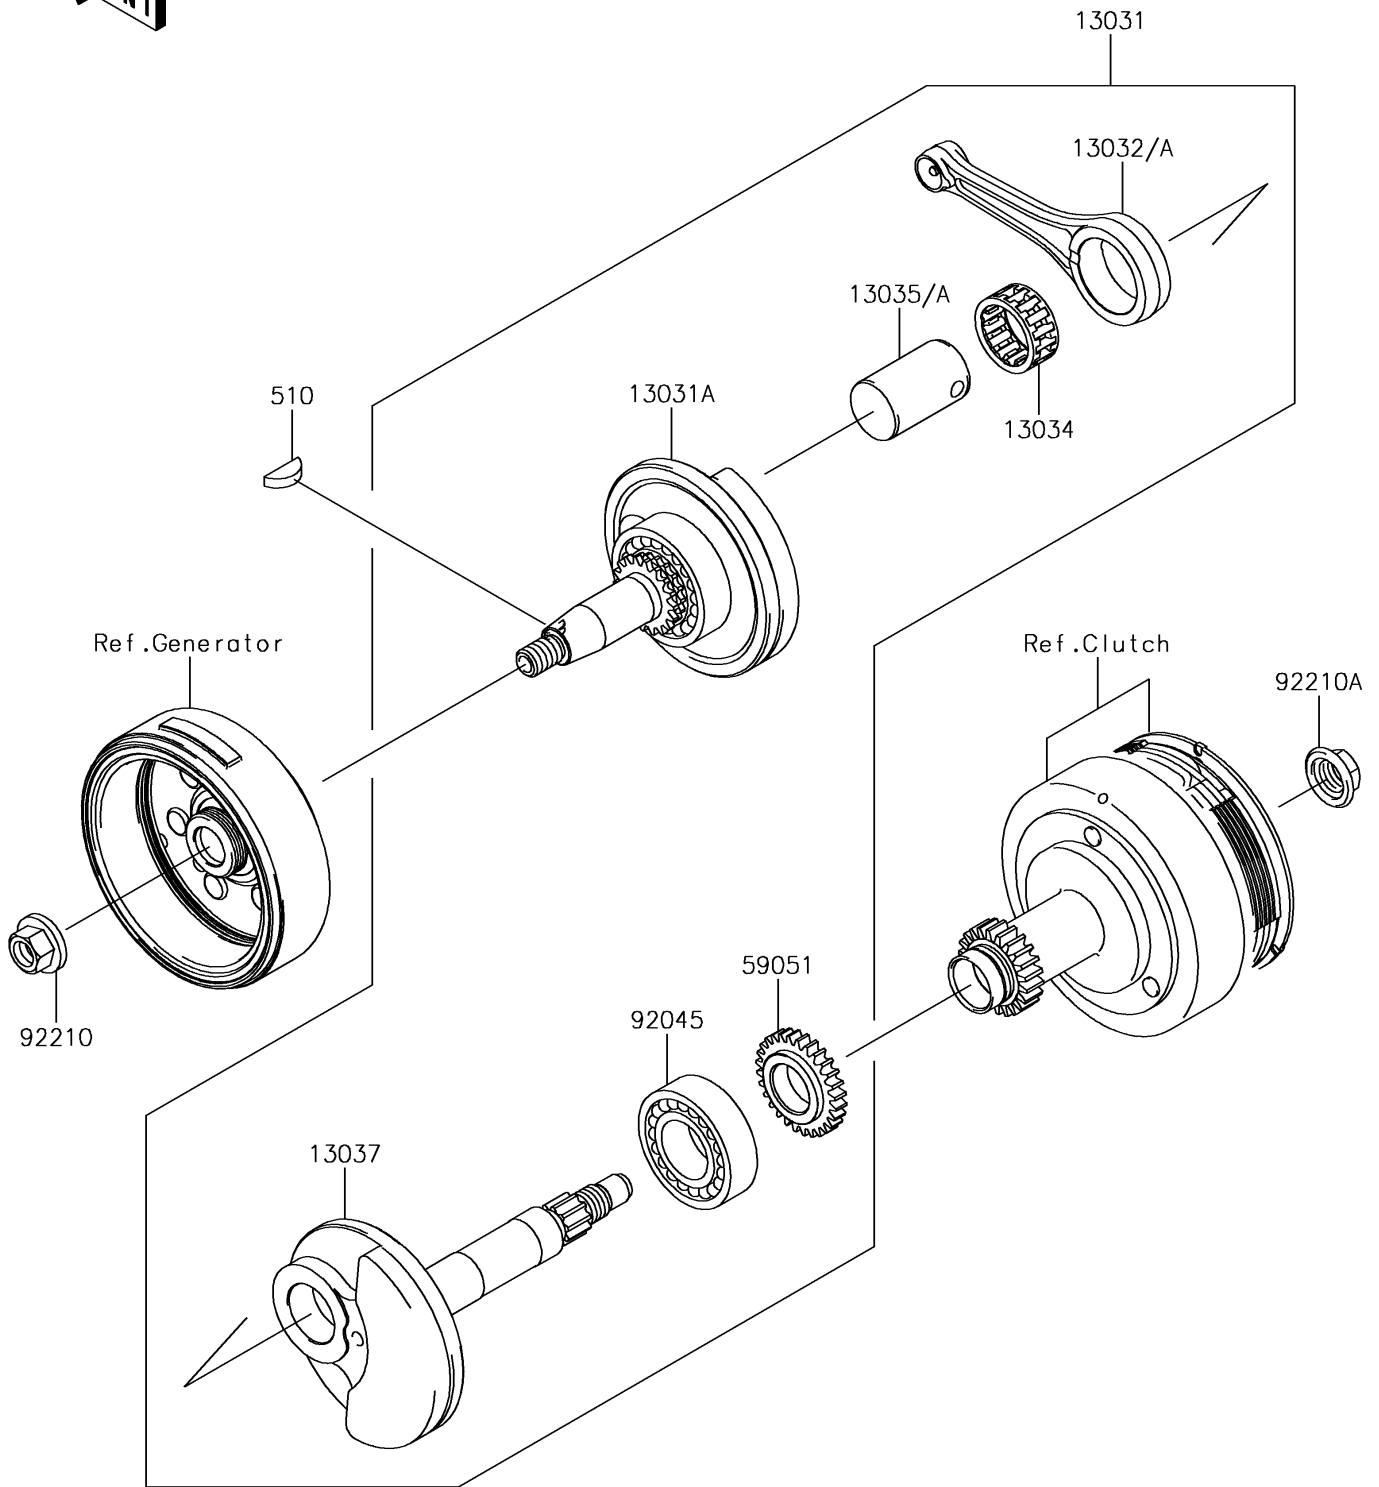

2016 KLX®110 PARTS DIAGRAM

Crankshaft

E1321

2016 KLX®110 PARTS LIST

Crankshaft

ITEM NAME	PART NUMBER	QUANTITY
CRANKSHAFT-COMP (Ref # 13031)	13031-0721	1
CRANKSHAFT-COMP,LH (Ref # 13031A)	13031-0722	1
ROD-CONNECTING (Ref # 13032)	13032-0074	1
BEARING-BIG END,KT 263314EGC06 (Ref # 13034)	13034-0010	1
PIN-CRANK (Ref # 13035A)	13035-0557	1
CRANKSHAFT,RH (Ref # 13037)	13037-0128	1
KEY-WOODRUFF (Ref # 510)	510A3200	1
GEAR-SPUR (Ref # 59051)	59051-1402	1
BEARING-BALL,TMB205CJR2C2 (Ref # 92045)	92045-0771	1
NUT,12MM (Ref # 92210)	92210-0176	1
NUT,14MM (Ref # 92210A)	92210-1374	1