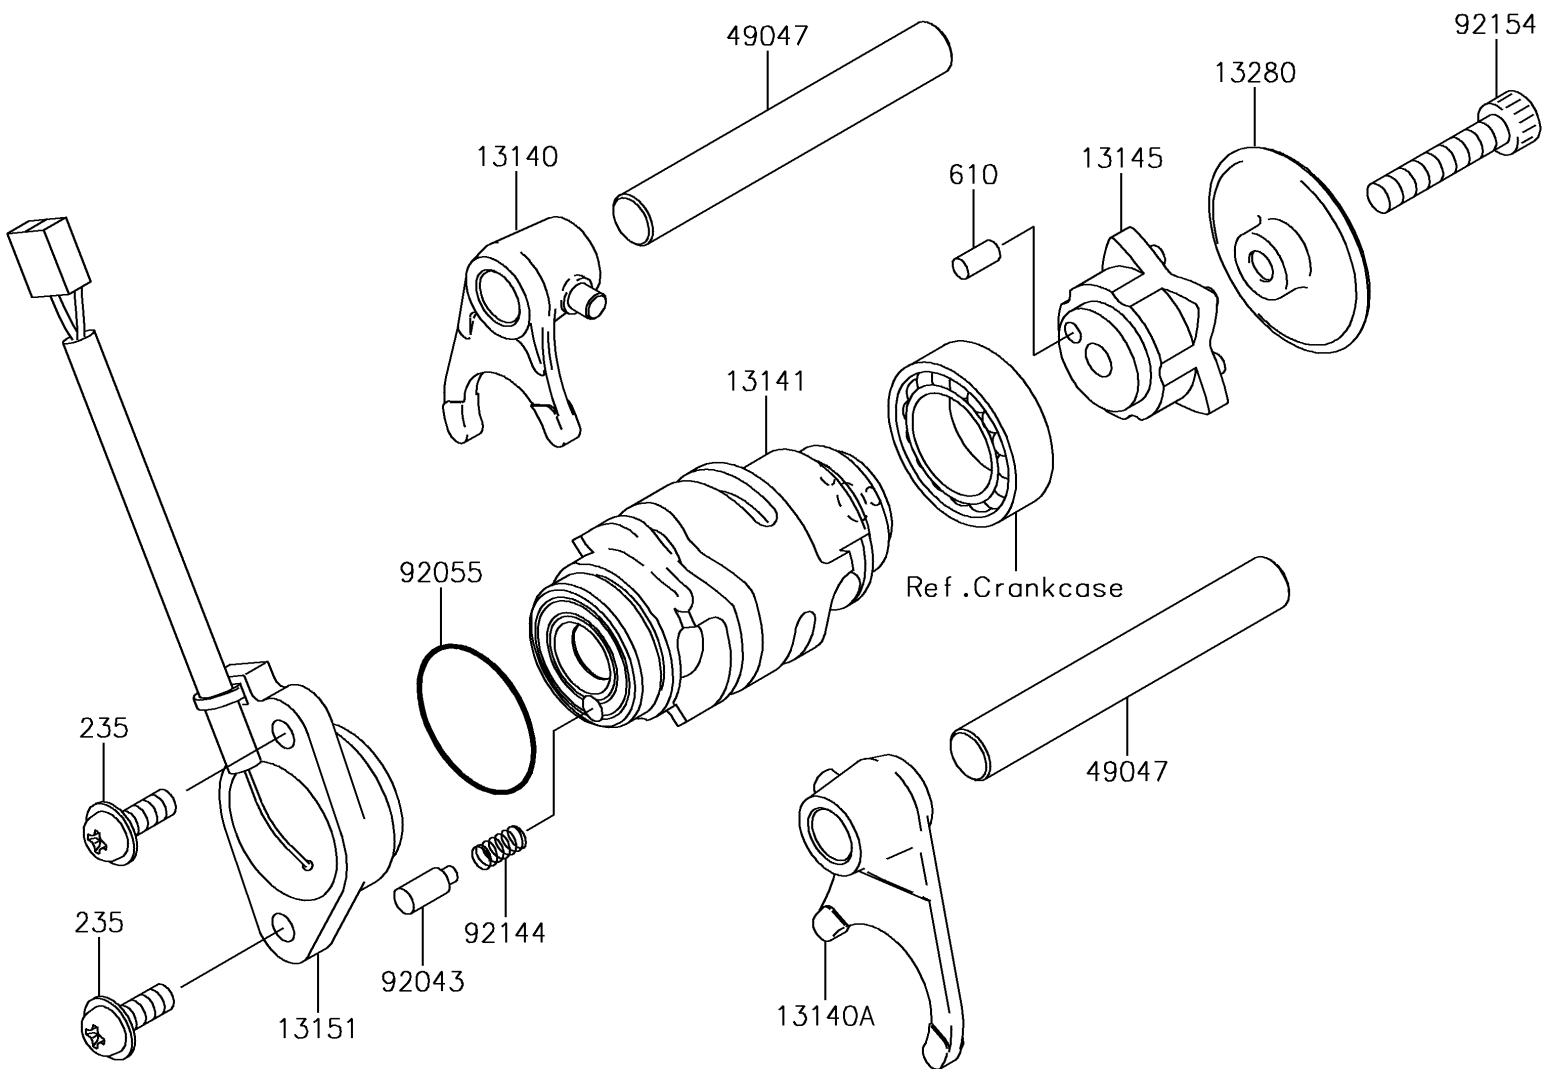

2015 KLX®110 PARTS DIAGRAM

Gear Change Drum/Shift Fork(s)

E1362

2015 KLX®110 PARTS LIST

Gear Change Drum/Shift Fork(s)

ITEM NAME	PART NUMBER	QUANTITY
FORK-SHIFT (Ref # 13140)	13140-0036	1
FORK-SHIFT (Ref # 13140A)	13140-0037	1
DRUM-CHANGE (Ref # 13141)	13141-0055	1
CAM-CHANGE DRUM (Ref # 13145)	13145-0049	1
SWITCH-COMP (Ref # 13151)	13151-0050	1
HOLDER (Ref # 13280)	13280-1228	1
SCREW-PAN-WP-CROS,5X14 (Ref # 235)	235AA0514	2
ROD-SHIFT (Ref # 49047)	49047-1058	2
ROLLER,4X8 (Ref # 610)	610A0408	1
PIN (Ref # 92043)	92043-1385	1
RING-O,27.7X2.4 (Ref # 92055)	92055-091	1
SPRING (Ref # 92144)	92144-1245	1
BOLT,SOCKET,6X30 (Ref # 92154)	92154-0388	1