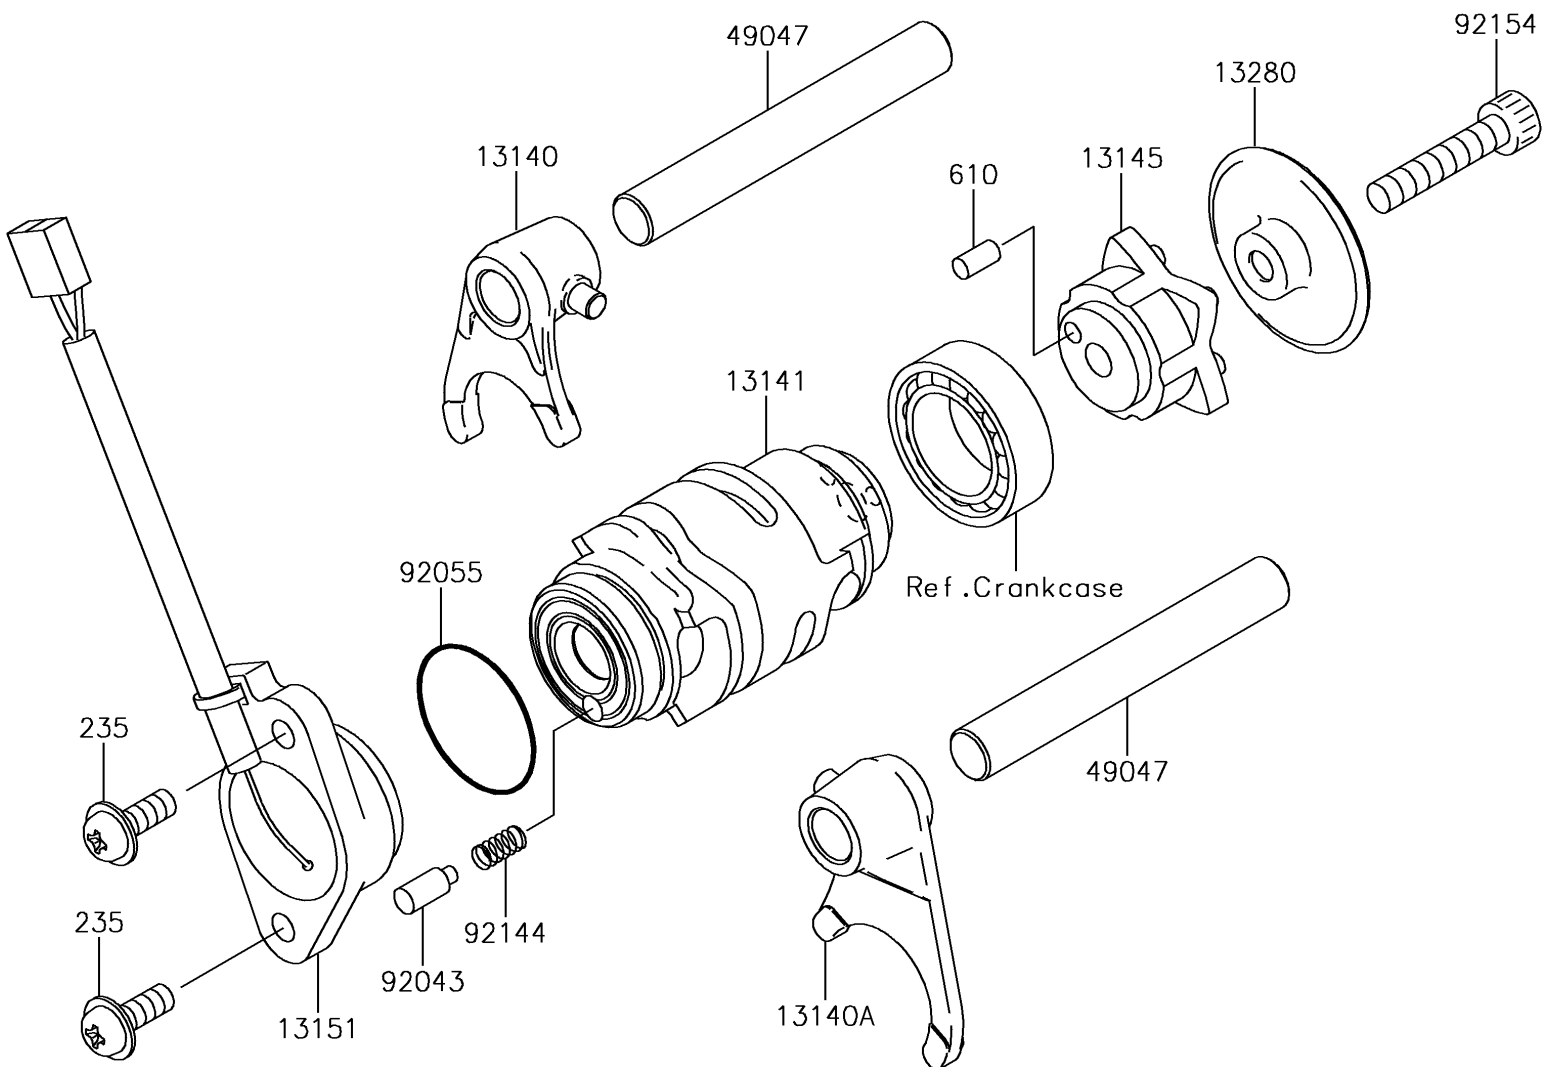

# 2016 KLX®110 PARTS DIAGRAM

Gear Change Drum/Shift Fork(s)

E1362

## 2016 KLX®110 PARTS LIST

### Gear Change Drum/Shift Fork(s)

ITEM NAME	PART NUMBER	QUANTITY
FORK-SHIFT (Ref # 13140)	13140-0036	1
FORK-SHIFT (Ref # 13140A)	13140-0037	1
DRUM-CHANGE (Ref # 13141)	13141-0055	1
CAM-CHANGE DRUM (Ref # 13145)	13145-0049	1
SWITCH-COMP (Ref # 13151)	13151-0050	1
HOLDER (Ref # 13280)	13280-1228	1
SCREW-PAN-WP-CROS,5X14 (Ref # 235)	235AA0514	2
ROD-SHIFT (Ref # 49047)	49047-1058	2
ROLLER,4X8 (Ref # 610)	610A0408	1
PIN (Ref # 92043)	92043-1385	1
RING-O,27.7X2.4 (Ref # 92055)	92055-091	1
SPRING (Ref # 92144)	92144-1245	1
BOLT,SOCKET,6X30 (Ref # 92154)	92154-0388	1