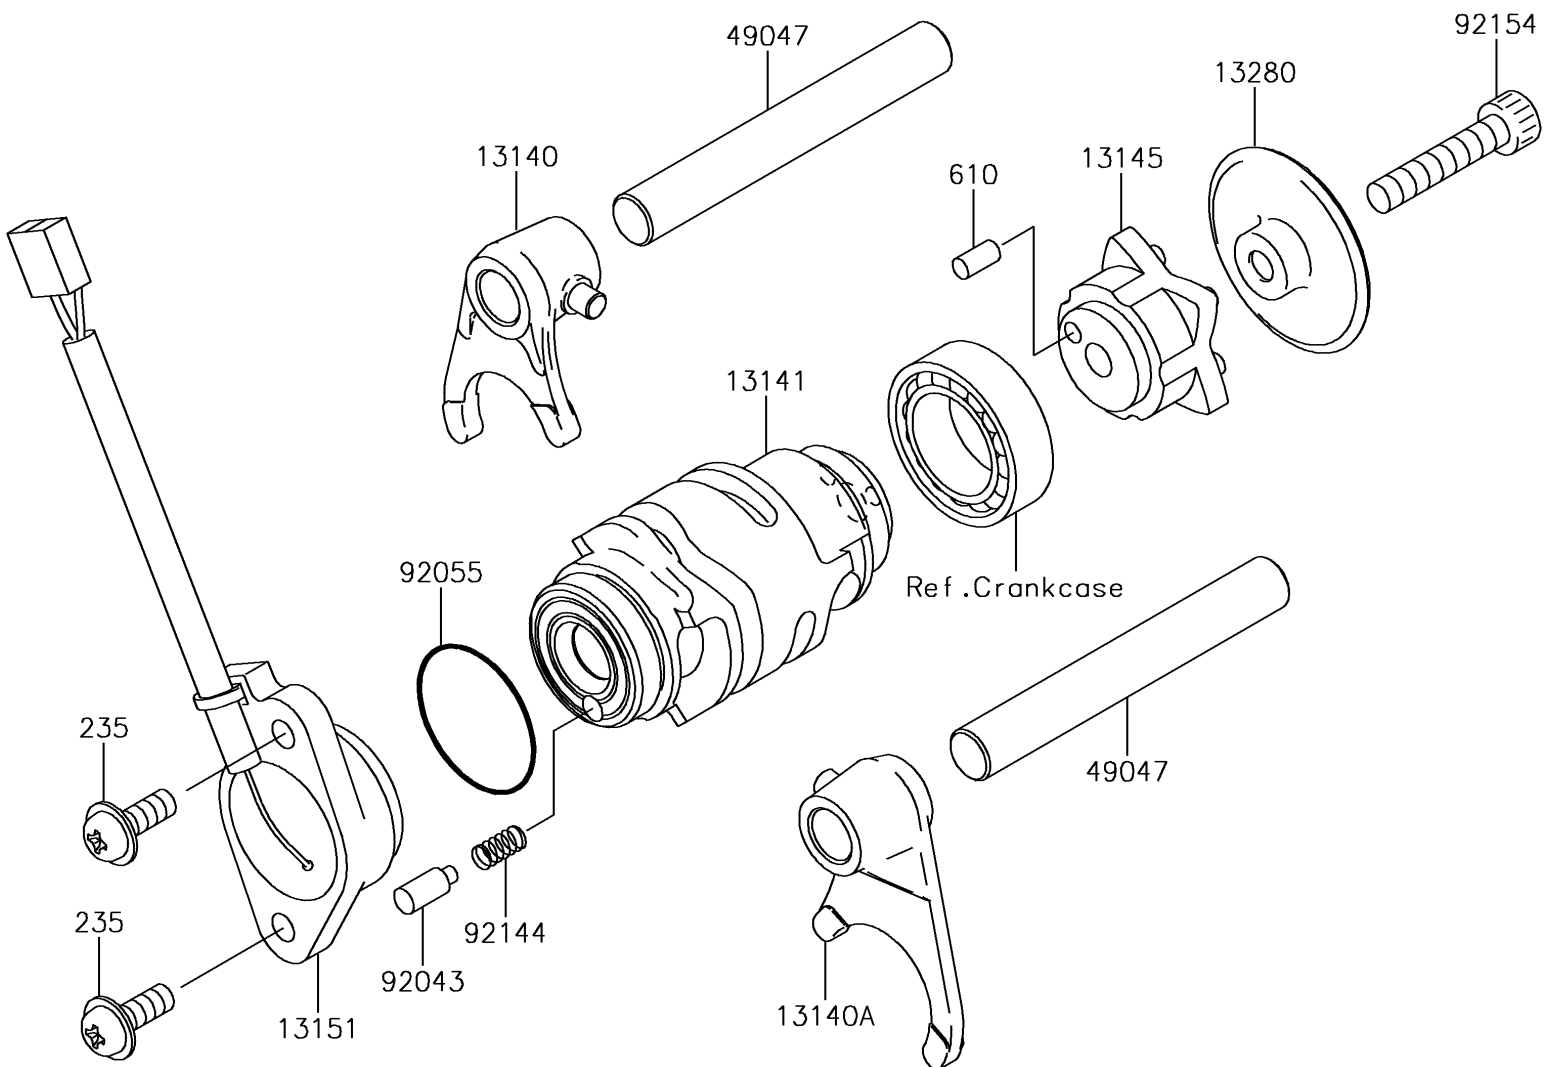

# 2018 KLX®110 PARTS DIAGRAM

Gear Change Drum/Shift Fork(s)

E1362

## 2018 KLX®110 PARTS LIST

### Gear Change Drum/Shift Fork(s)

ITEM NAME	PART NUMBER	QUANTITY
FORK-SHIFT (Ref # 13140)	13140-0036	1
FORK-SHIFT (Ref # 13140A)	13140-0037	1
DRUM-CHANGE (Ref # 13141)	13141-0055	1
CAM-CHANGE DRUM (Ref # 13145)	13145-0049	1
SWITCH-COMP (Ref # 13151)	13151-0050	1
HOLDER (Ref # 13280)	13280-1228	1
SCREW-PAN-WP-CROS,5X14 (Ref # 235)	235AA0514	2
ROD-SHIFT (Ref # 49047)	49047-1058	2
ROLLER,4X8 (Ref # 610)	610A0408	1
PIN (Ref # 92043)	92043-1385	1
RING-O,27.7X2.4 (Ref # 92055)	92055-091	1
SPRING (Ref # 92144)	92144-1245	1
BOLT,SOCKET,6X30 (Ref # 92154)	92154-0388	1