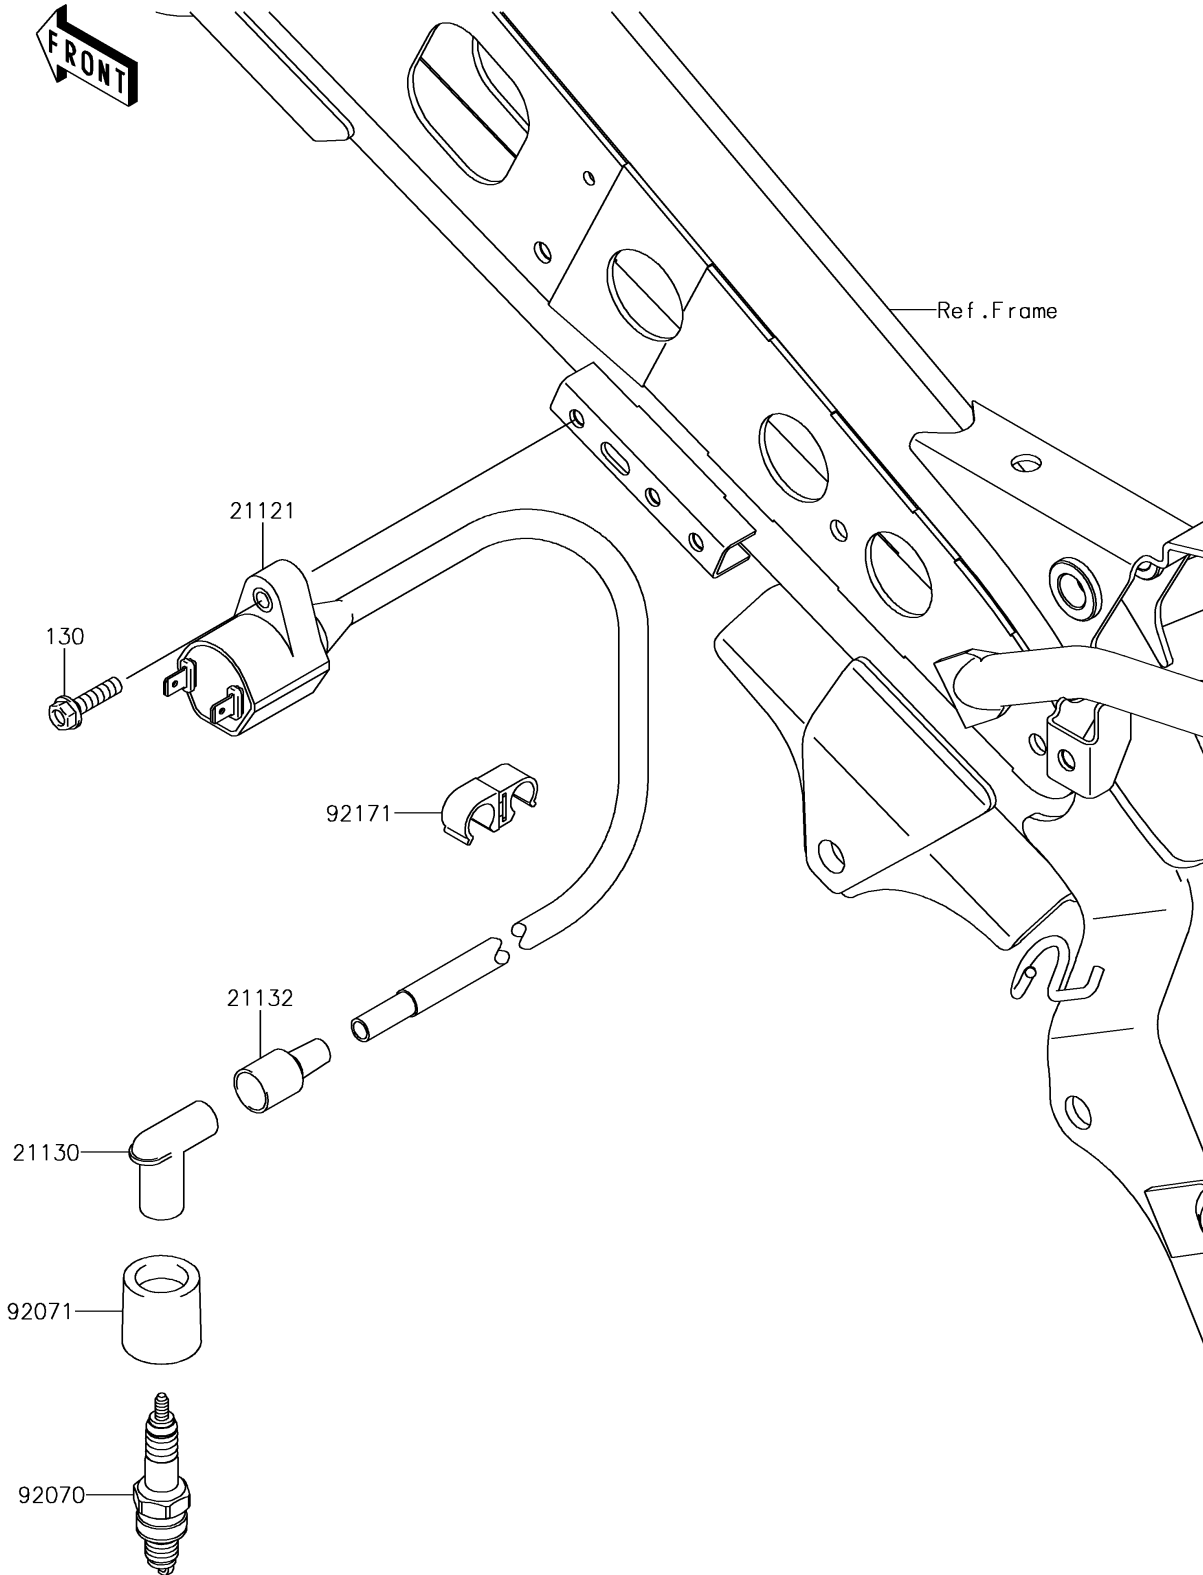

2016 KLX[®]110 PARTS DIAGRAM

Ignition System

E1830

2016 KLX®110 PARTS LIST

Ignition System

ITEM NAME	PART NUMBER	QUANTITY
BOLT-FLANGED,5X20 (Ref # 130)	130BA0520	1
COIL-IGNITION (Ref # 21121)	21121-1311	1
CAP-SPARK PLUG (Ref # 21130)	21130-1003	1
GROMMET,HIGH TENSION (Ref # 21132)	21132-005	1
PLUG-SPARK,CR6HSA(NGK) (Ref # 92070)	92070-0023	1
GROMMET,PLUG CAP (Ref # 92071)	92071-1184	1
CLAMP (Ref # 92171)	92171-1487	1