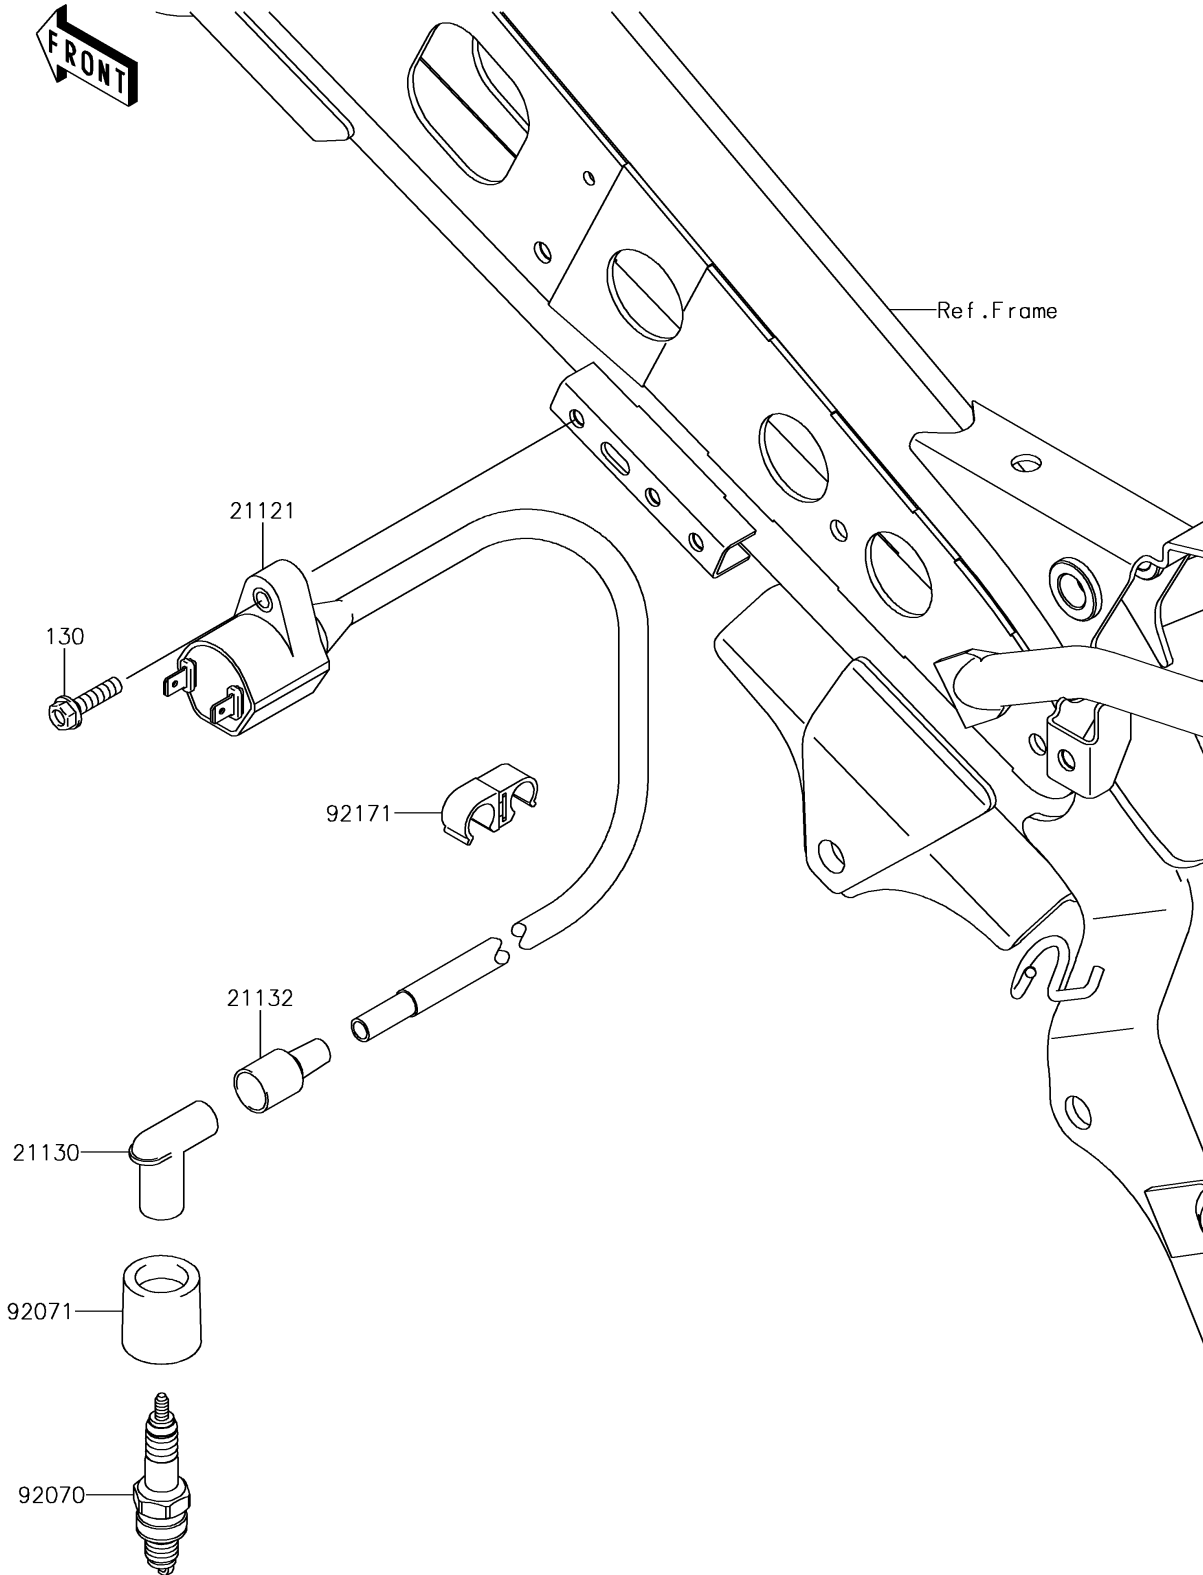

2017 KLX®110 PARTS DIAGRAM

Ignition System

E1830

2017 KLX®110 PARTS LIST

Ignition System

ITEM NAME	PART NUMBER	QUANTITY
BOLT-FLANGED,5X20 (Ref # 130)	130BA0520	1
COIL-IGNITION (Ref # 21121)	21121-1311	1
CAP-SPARK PLUG (Ref # 21130)	21130-1003	1
GROMMET,HIGH TENSION (Ref # 21132)	21132-005	1
PLUG-SPARK,CR6HSA(NGK) (Ref # 92070)	92070-0023	1
GROMMET,PLUG CAP (Ref # 92071)	92071-1184	1
CLAMP (Ref # 92171)	92171-1487	1