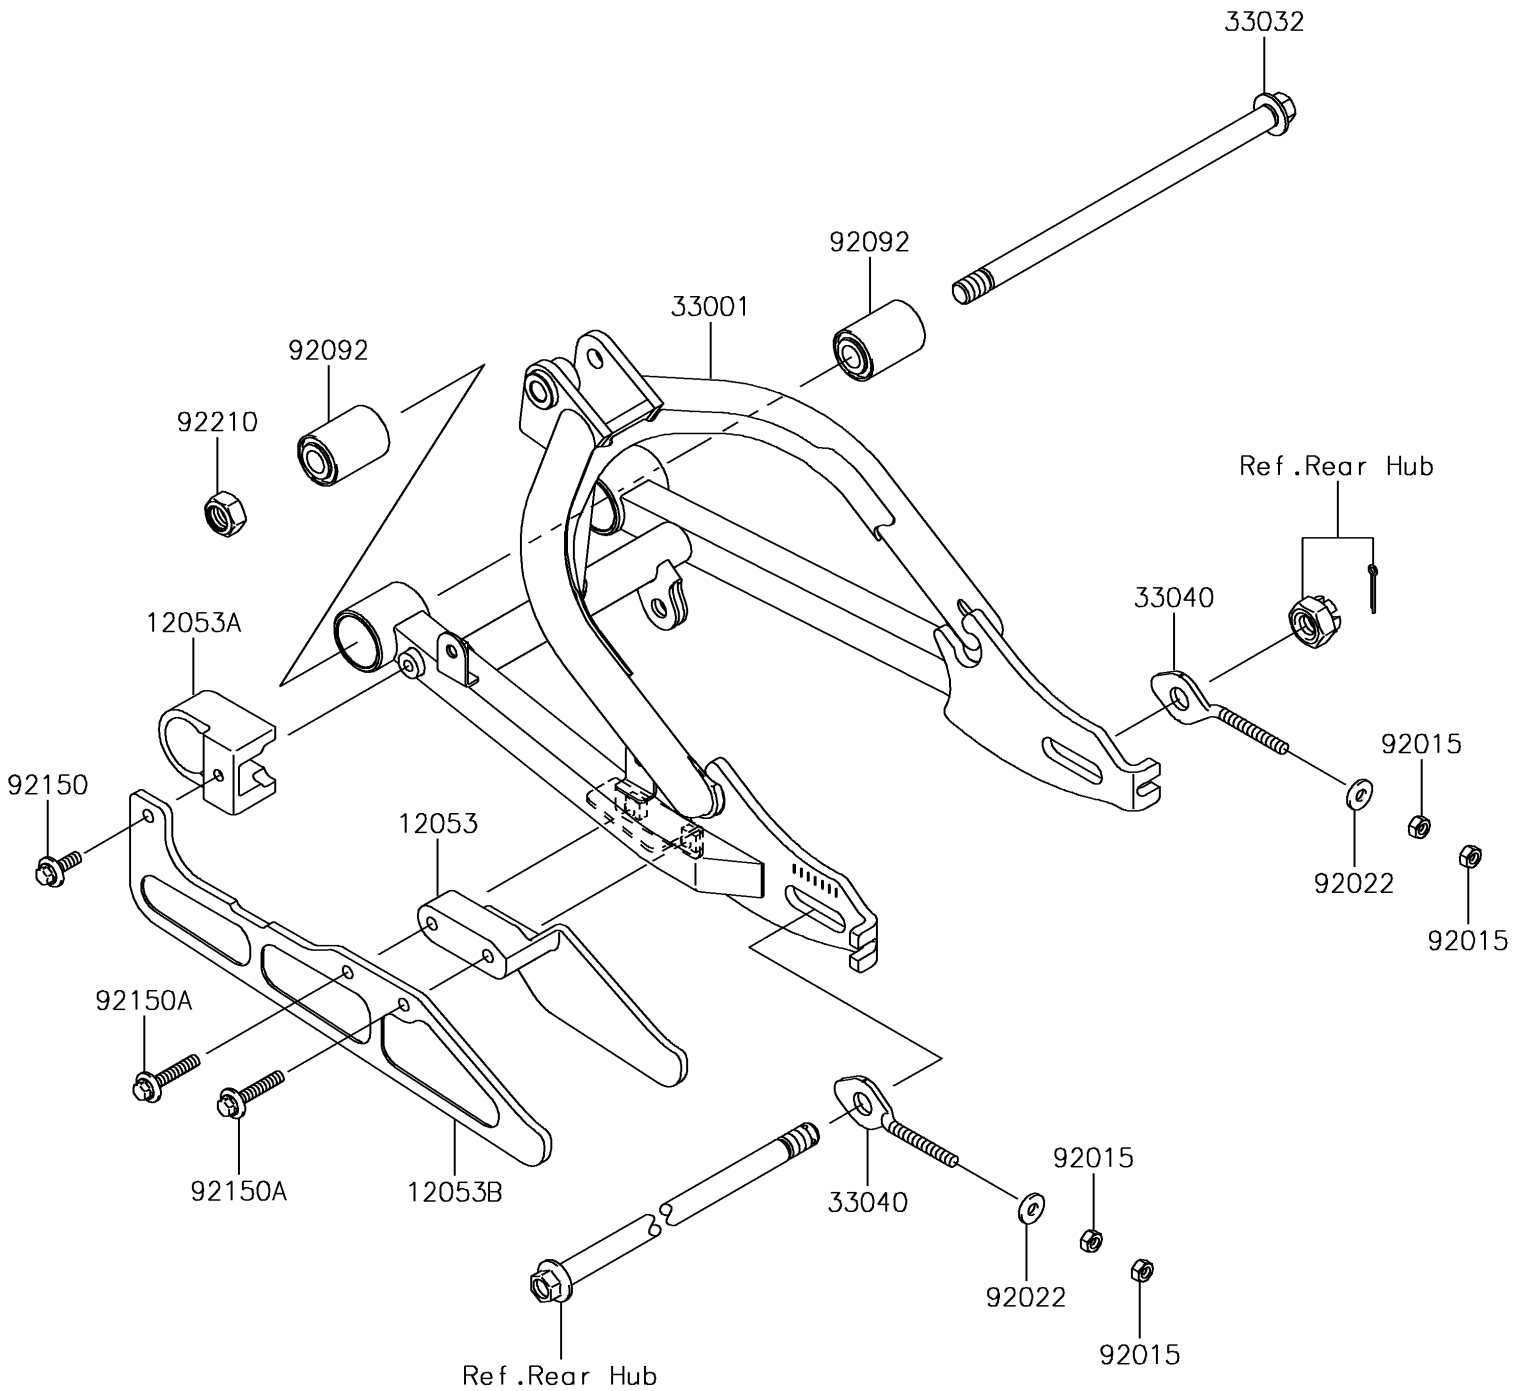

# 2016 KLX®110 PARTS DIAGRAM

Swingarm

F2141

## 2016 KLX®110 PARTS LIST

### Swingarm

ITEM NAME	PART NUMBER	QUANTITY
GUIDE-CHAIN,RR,INSIDE (Ref # 12053)	12053-0165	1
GUIDE-CHAIN,FR (Ref # 12053A)	12053-1459	1
GUIDE-CHAIN,RR,OUTSIDE (Ref # 12053B)	12053-1460	1
ARM-COMP-SWING,P.SILVER (Ref # 33001)	33001-0200-458	1
SHAFT-SWING ARM (Ref # 33032)	33032-0035	1
ADJUSTER-CHAIN (Ref # 33040)	33040-1006	2
NUT,6MM (Ref # 92015)	92015-1391	4
WASHER,6.5X16X2 (Ref # 92022)	92022-1565	2
BUSHING-RUBBER (Ref # 92092)	92092-1088	2
BOLT,FLANGED,6X20 (Ref # 92150)	92150-1339	1
BOLT,FLANGED,6X35 (Ref # 92150A)	92150-1527	2
NUT,LOCK,12MM (Ref # 92210)	92210-1373	1