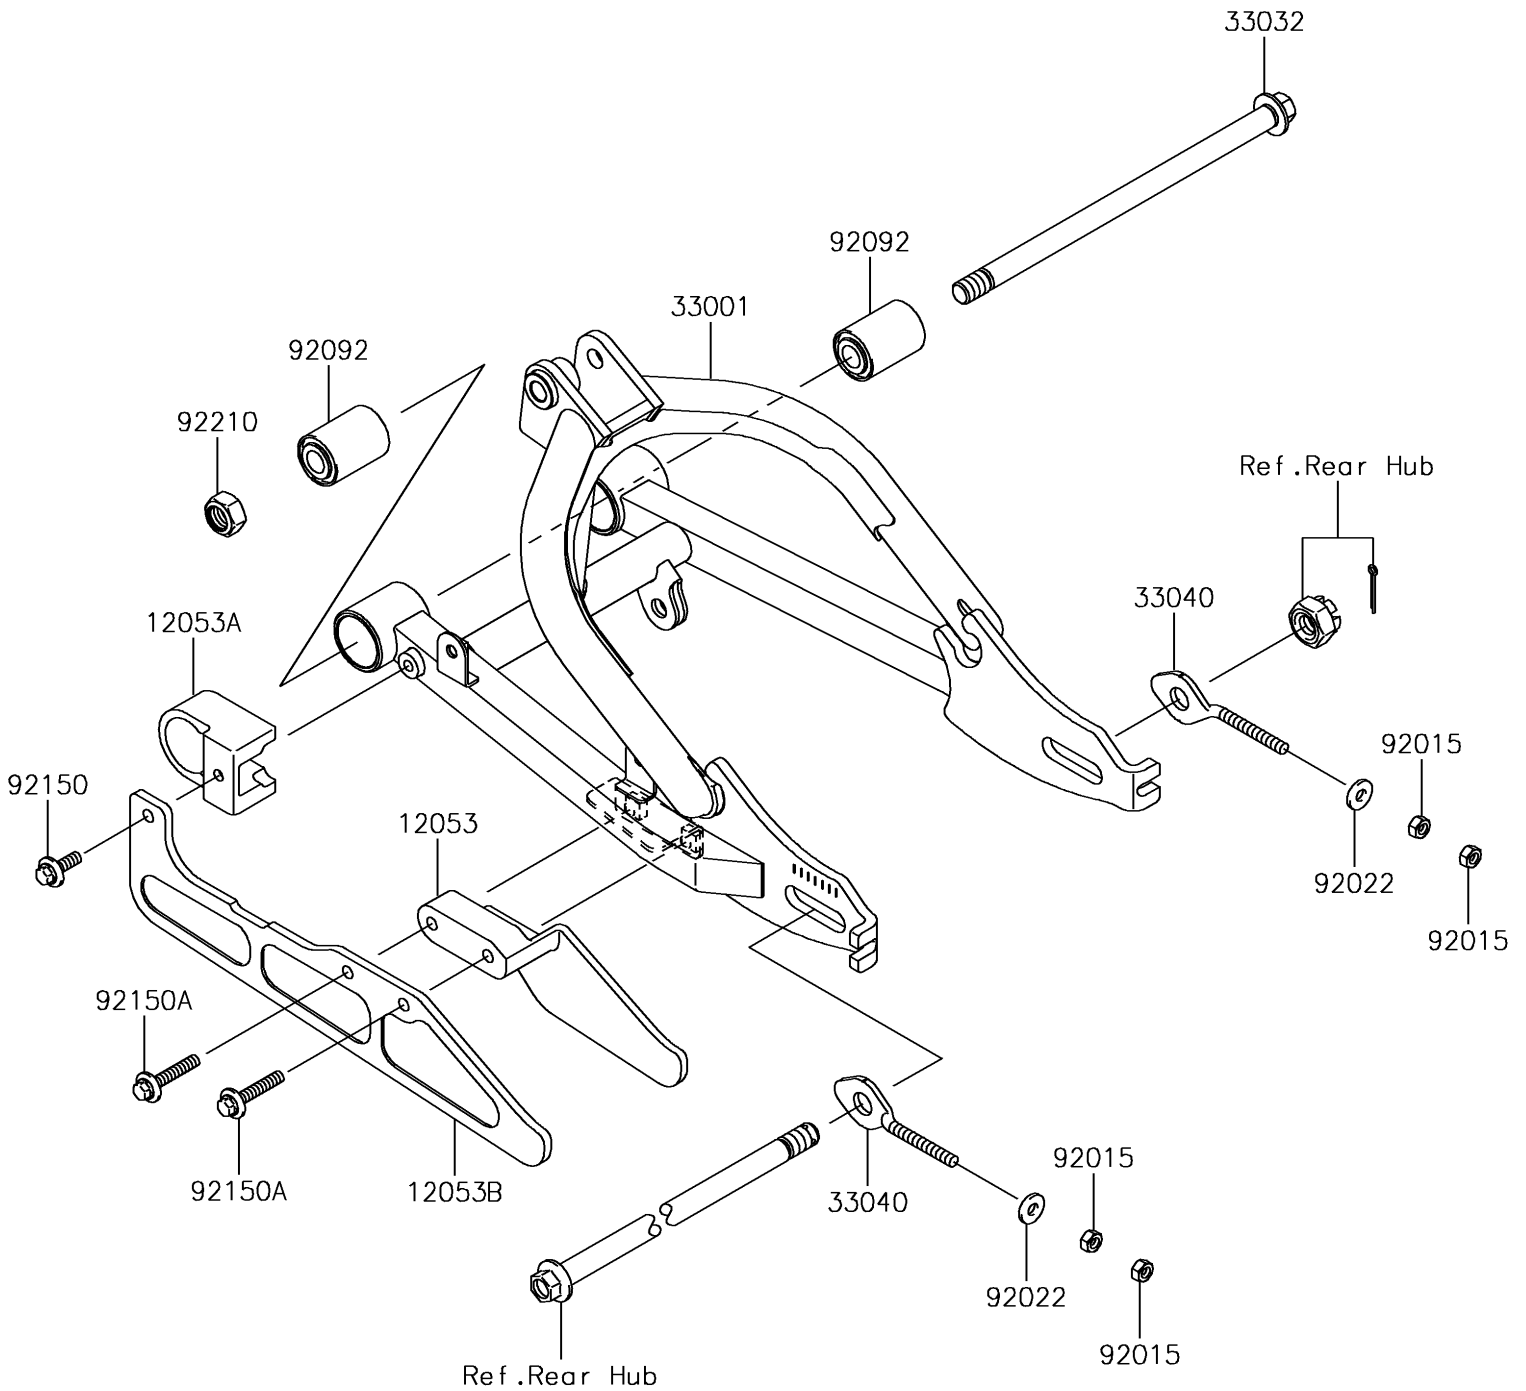

2018 KLX®110 PARTS DIAGRAM

Swingarm

F2141

2018 KLX®110 PARTS LIST

Swingarm

ITEM NAME	PART NUMBER	QUANTITY
GUIDE-CHAIN,RR,INSIDE (Ref # 12053)	12053-0165	1
GUIDE-CHAIN,FR (Ref # 12053A)	12053-1459	1
GUIDE-CHAIN,RR,OUTSIDE (Ref # 12053B)	12053-1460	1
ARM-COMP-SWING,P.SILVER (Ref # 33001)	33001-0200-458	1
SHAFT-SWING ARM (Ref # 33032)	33032-0035	1
ADJUSTER-CHAIN (Ref # 33040)	33040-1006	2
NUT,6MM (Ref # 92015)	92015-1391	4
WASHER,6.5X16X2 (Ref # 92022)	92022-1565	2
BUSHING-RUBBER (Ref # 92092)	92092-1088	2
BOLT,FLANGED,6X20 (Ref # 92150)	92150-1339	1
BOLT,FLANGED,6X35 (Ref # 92150A)	92150-1527	2
NUT,LOCK,12MM (Ref # 92210)	92210-1373	1