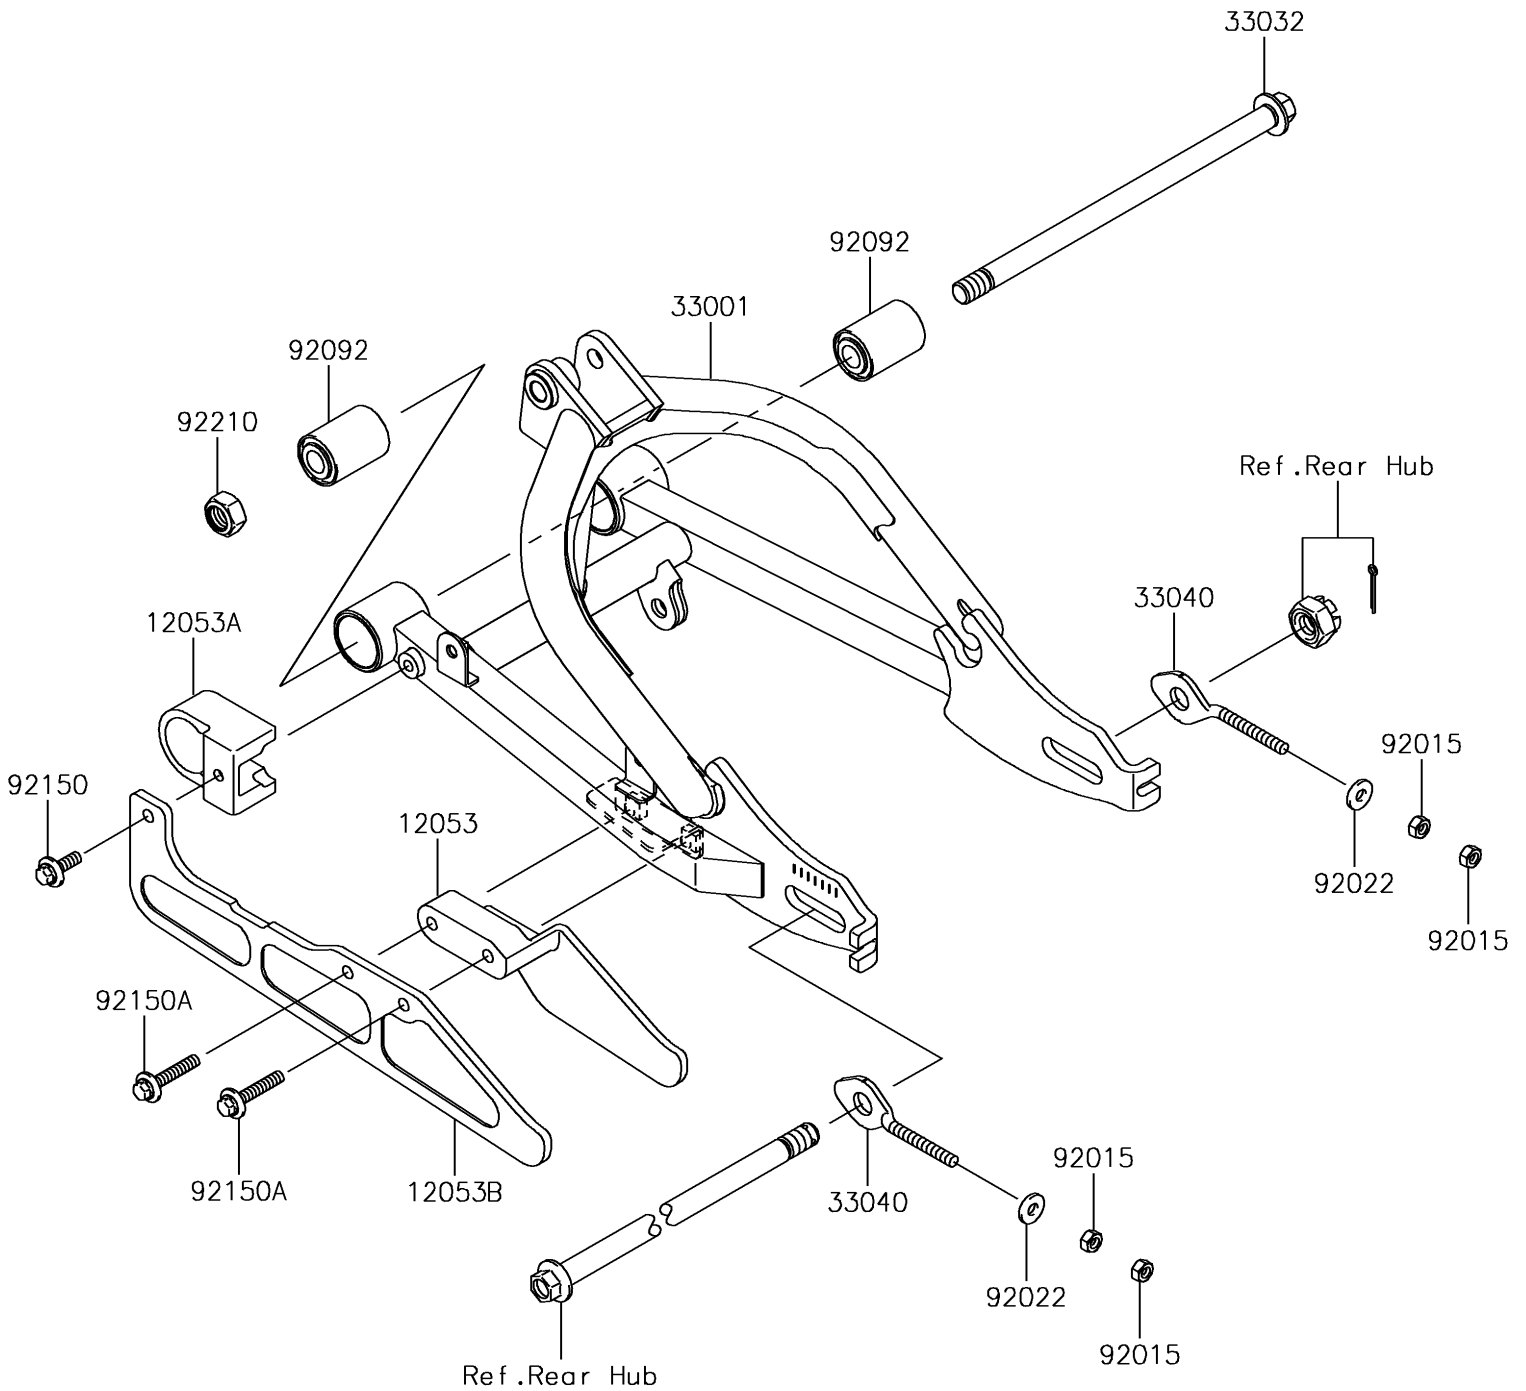

# 2019 KLX®110 PARTS DIAGRAM

Swingarm

F2141

## 2019 KLX®110 PARTS LIST

### Swingarm

ITEM NAME	PART NUMBER	QUANTITY
GUIDE-CHAIN,RR,INSIDE (Ref # 12053)	12053-0165	1
GUIDE-CHAIN,FR (Ref # 12053A)	12053-1459	1
GUIDE-CHAIN,RR,OUTSIDE (Ref # 12053B)	12053-1460	1
ARM-COMP-SWING,P.SILVER (Ref # 33001)	33001-0200-458	1
SHAFT-SWING ARM (Ref # 33032)	33032-0035	1
ADJUSTER-CHAIN (Ref # 33040)	33040-1006	2
NUT,6MM (Ref # 92015)	92015-1391	4
WASHER,6.5X16X2 (Ref # 92022)	92022-1565	2
BUSHING-RUBBER (Ref # 92092)	92092-1088	2
BOLT,FLANGED,6X20 (Ref # 92150)	92150-1339	1
BOLT,FLANGED,6X35 (Ref # 92150A)	92150-1527	2
NUT,LOCK,12MM (Ref # 92210)	92210-1373	1