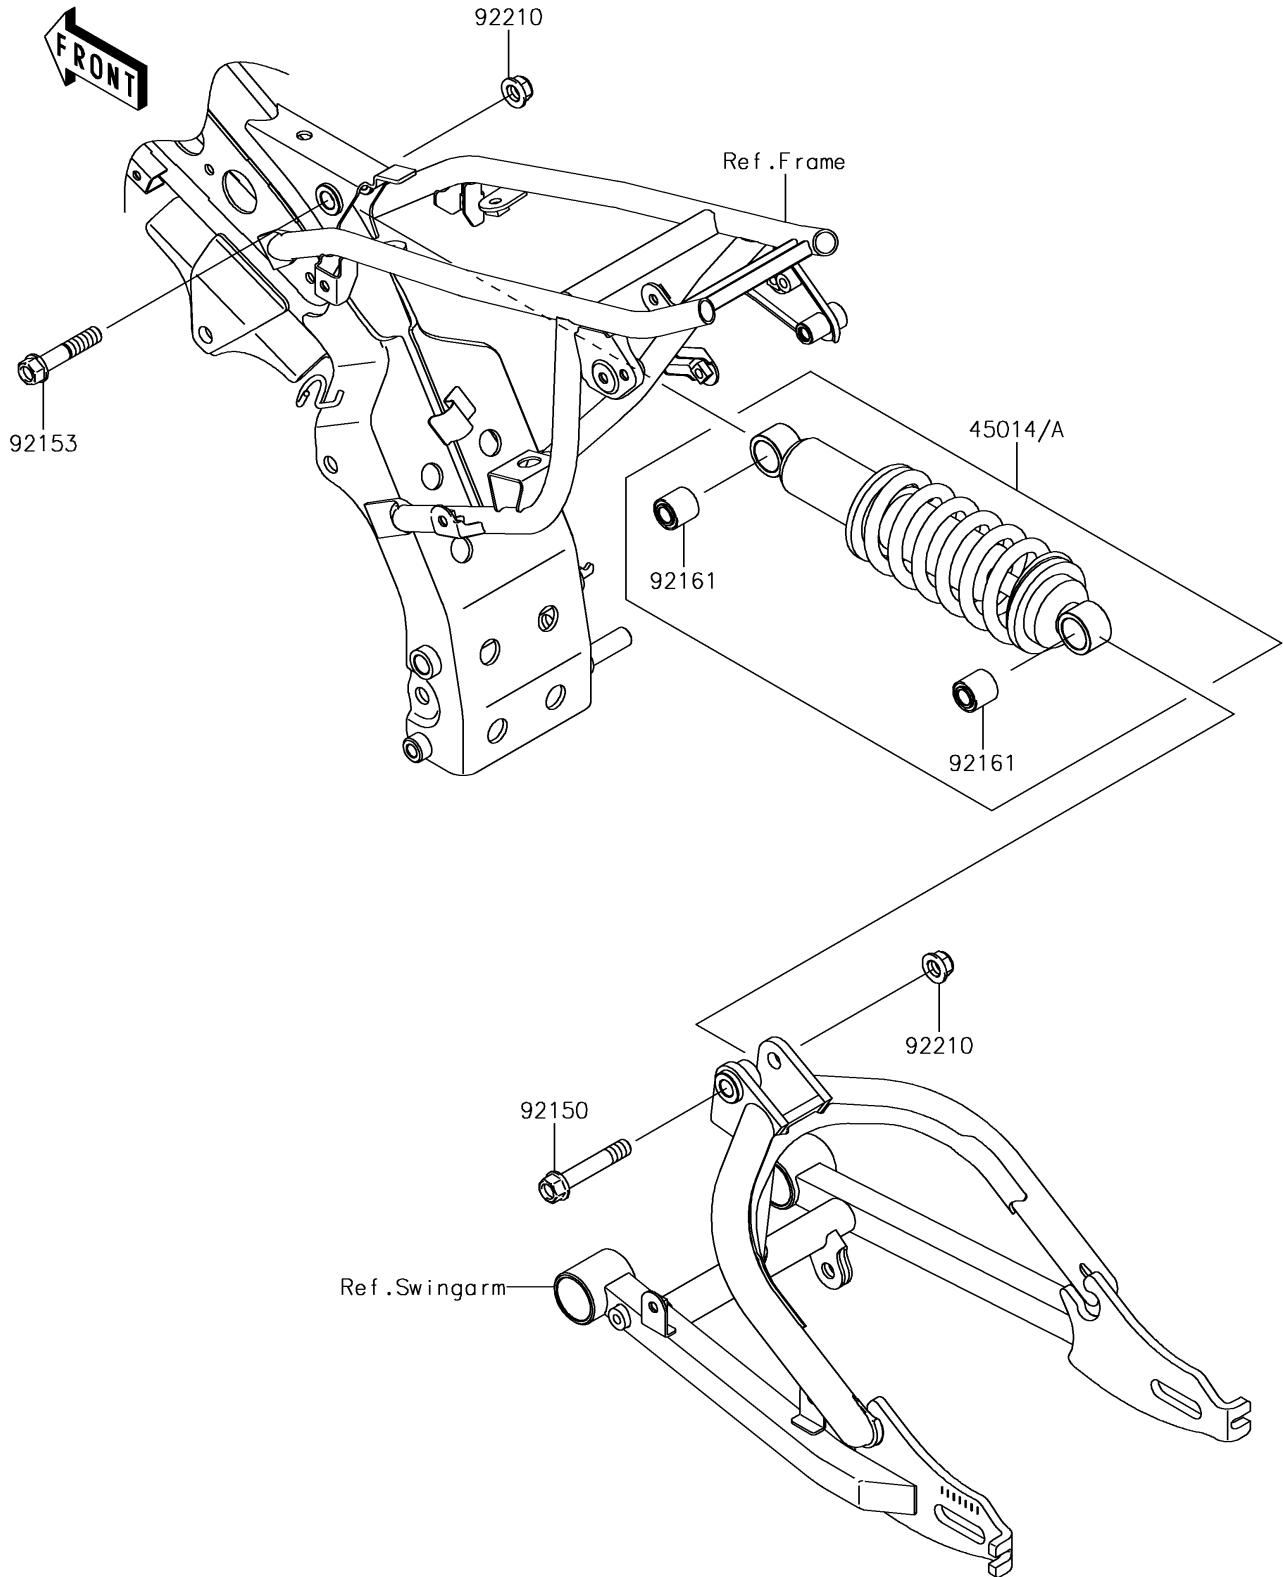

# 2016 KLX®110 PARTS DIAGRAM

Suspension/Shock Absorber

F2151

## 2016 KLX®110 PARTS LIST

### Suspension/Shock Absorber

ITEM NAME	PART NUMBER	QUANTITY
SHOCKABSORBER,L.GREEN (Ref # 45014A)	45014-0272-710	1
BOLT,FLANGED,10X57 (Ref # 92150)	92150-1227	1
BOLT,FLANGED,10X50 (Ref # 92153)	92153-1139	1
DAMPER,SHOCKABSORBER (Ref # 92161)	92161-0100	2
NUT,LOCK,FLANGED,10MM (Ref # 92210)	92210-1080	2