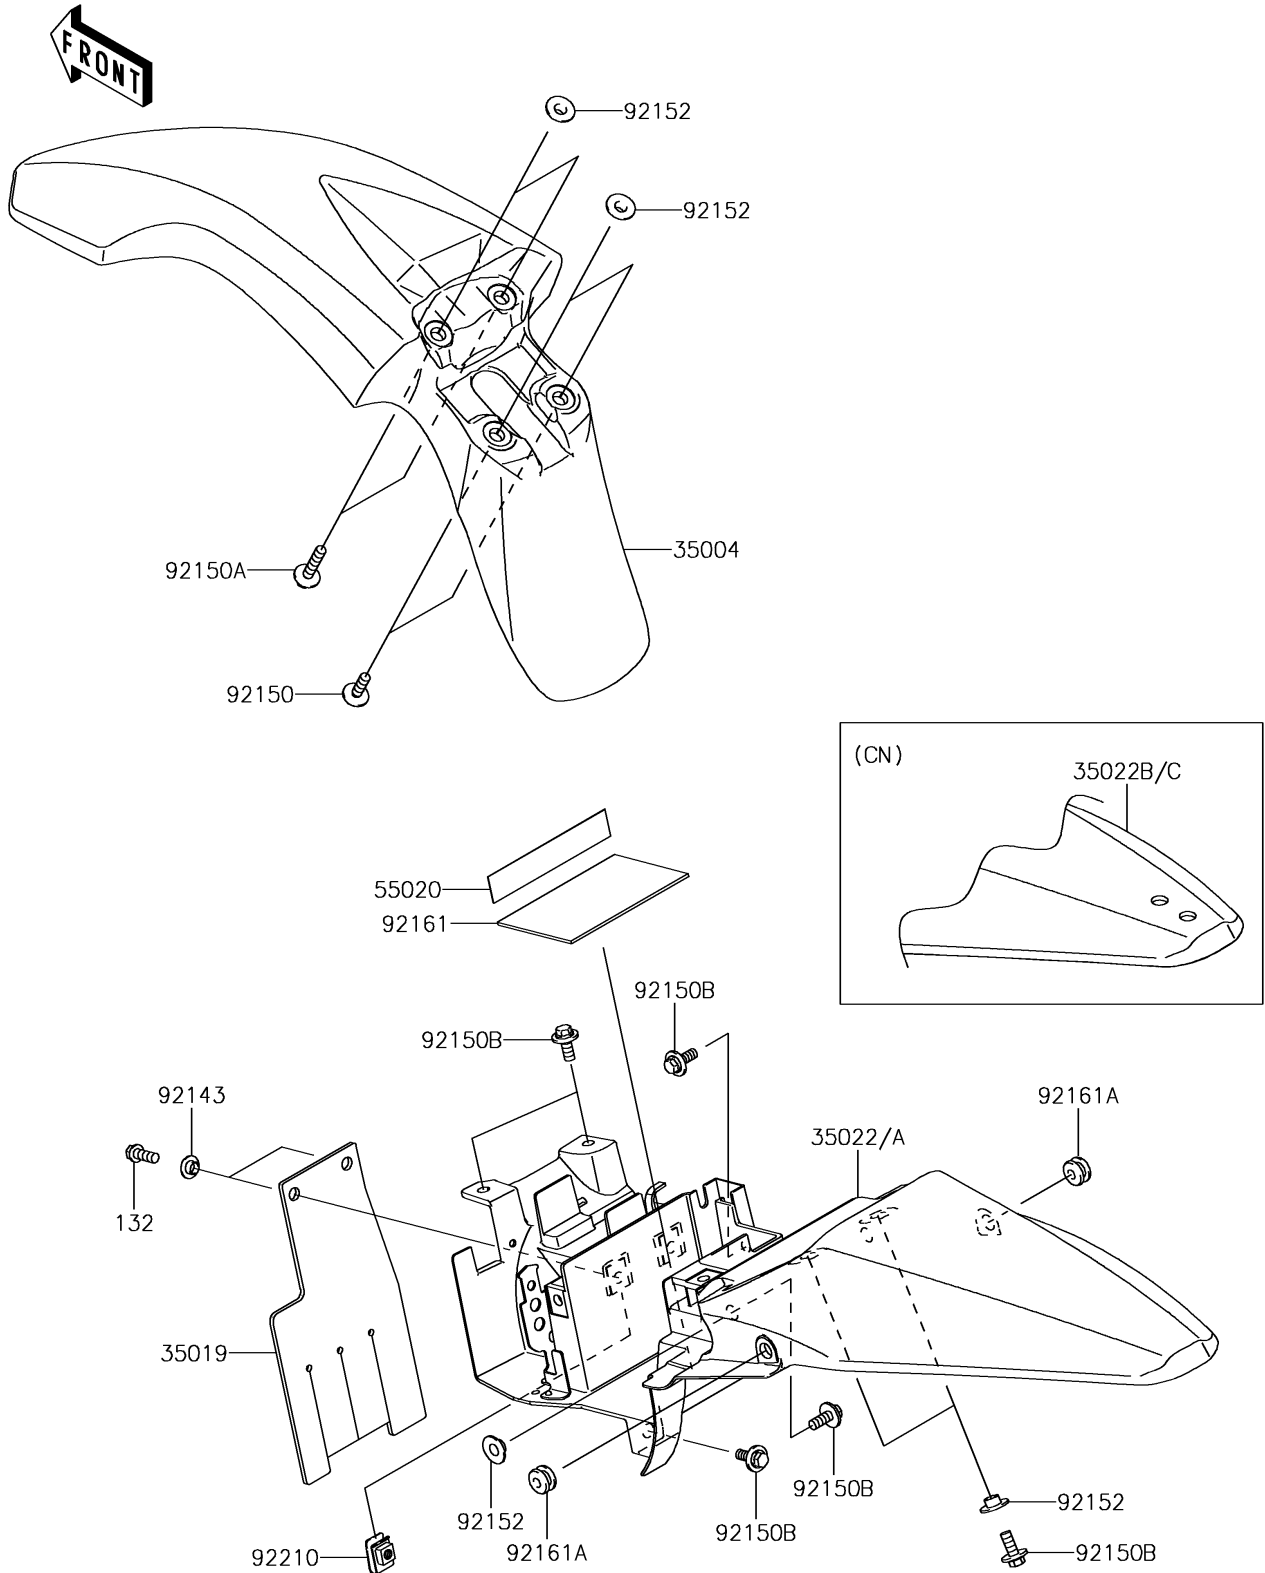

2016 KLX[®]110 PARTS DIAGRAM

Fenders

F2170

2016 KLX®110 PARTS LIST

Fenders

ITEM NAME	PART NUMBER	QUANTITY
BOLT-FLANGED-SMALL,6X16 (Ref # 132)	132BA0616	2
FENDER-FRONT,L.GREEN (Ref # 35004)	35004-0148-290	1
FLAP (Ref # 35019)	35019-0091	1
FENDER-COMP-REAR,L.GREEN (Ref # 35022A)	35022-0079-290	1
FENDER-COMP-REAR,L.GREEN (Ref # 35022C)	35022-0080-290	1
GUARD (Ref # 55020)	55020-0552	1
COLLAR (Ref # 92143)	92143-1331	2
BOLT,FLANGED,6X20 (Ref # 92150)	92150-1339	2
BOLT,FLANGED,6X30 (Ref # 92150A)	92150-1486	2
BOLT,FLANGED,6X16 (Ref # 92150B)	92150-1506	8
COLLAR (Ref # 92152)	92152-0427	8
DAMPER (Ref # 92161)	92161-0845	1
DAMPER (Ref # 92161A)	92161-0864	2
NUT,6MM (Ref # 92210)	92210-0218	2