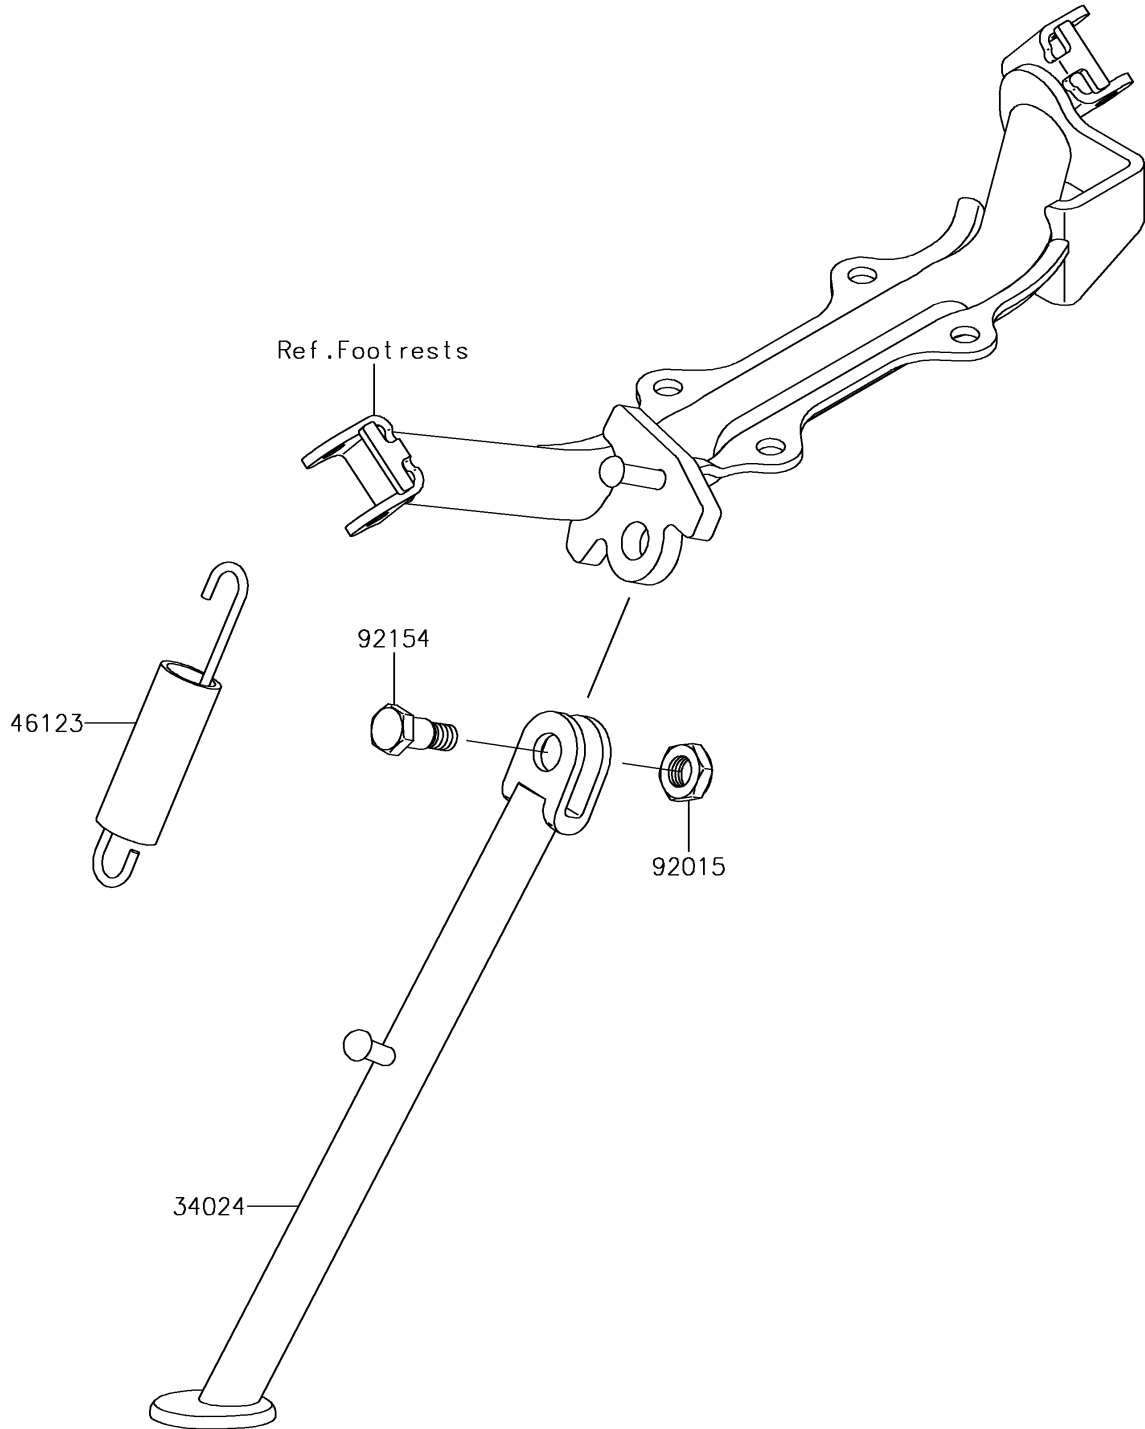

# 2016 KLX®110 PARTS DIAGRAM

Stand(s)

F2190

## 2016 KLX®110 PARTS LIST

Stand(s)

ITEM NAME	PART NUMBER	QUANTITY
STAND-SIDE,P.SILVER (Ref # 34024)	34024-0084-458	1
SPRING-COMP,STAND (Ref # 46123)	46123-1059	1
NUT,LOCK,10MM,BLACK (Ref # 92015)	92015-1188	1
BOLT,SIDE STAND (Ref # 92154)	92154-0976	1