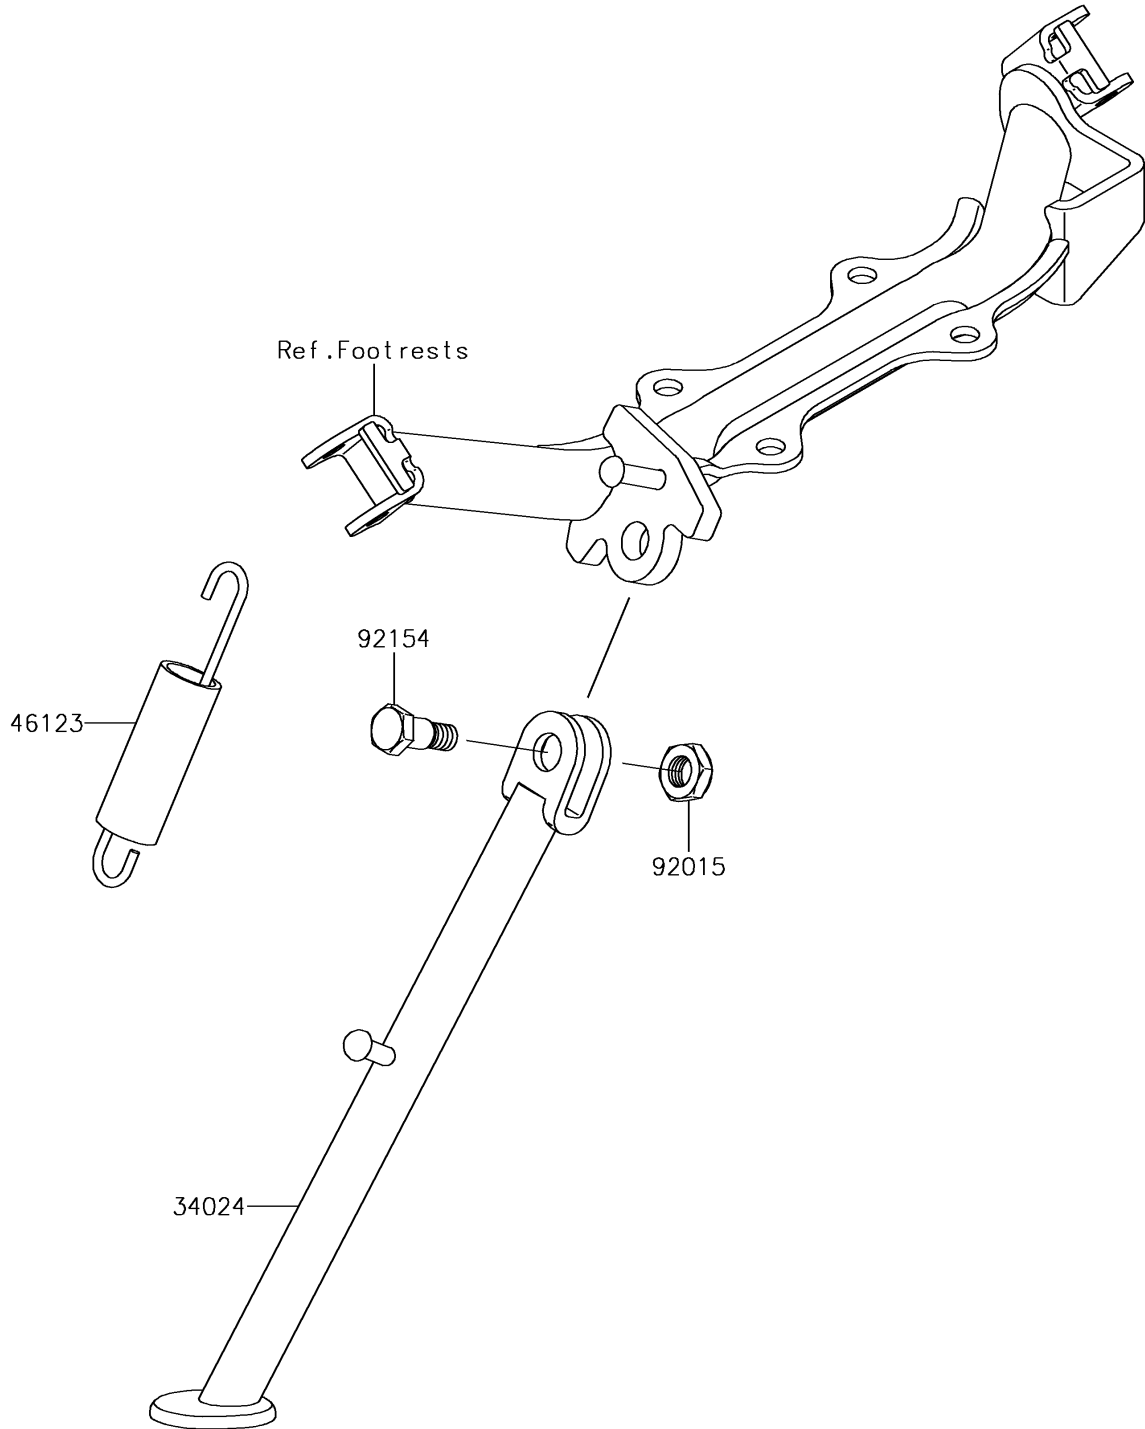

2017 KLX®110 PARTS DIAGRAM

Stand(s)

F2190

2017 KLX®110 PARTS LIST

Stand(s)

ITEM NAME	PART NUMBER	QUANTITY
STAND-SIDE,P.SILVER (Ref # 34024)	34024-0084-458	1
SPRING-COMP,STAND (Ref # 46123)	46123-1059	1
NUT,LOCK,10MM,BLACK (Ref # 92015)	92015-1188	1
BOLT,SIDE STAND (Ref # 92154)	92154-0976	1