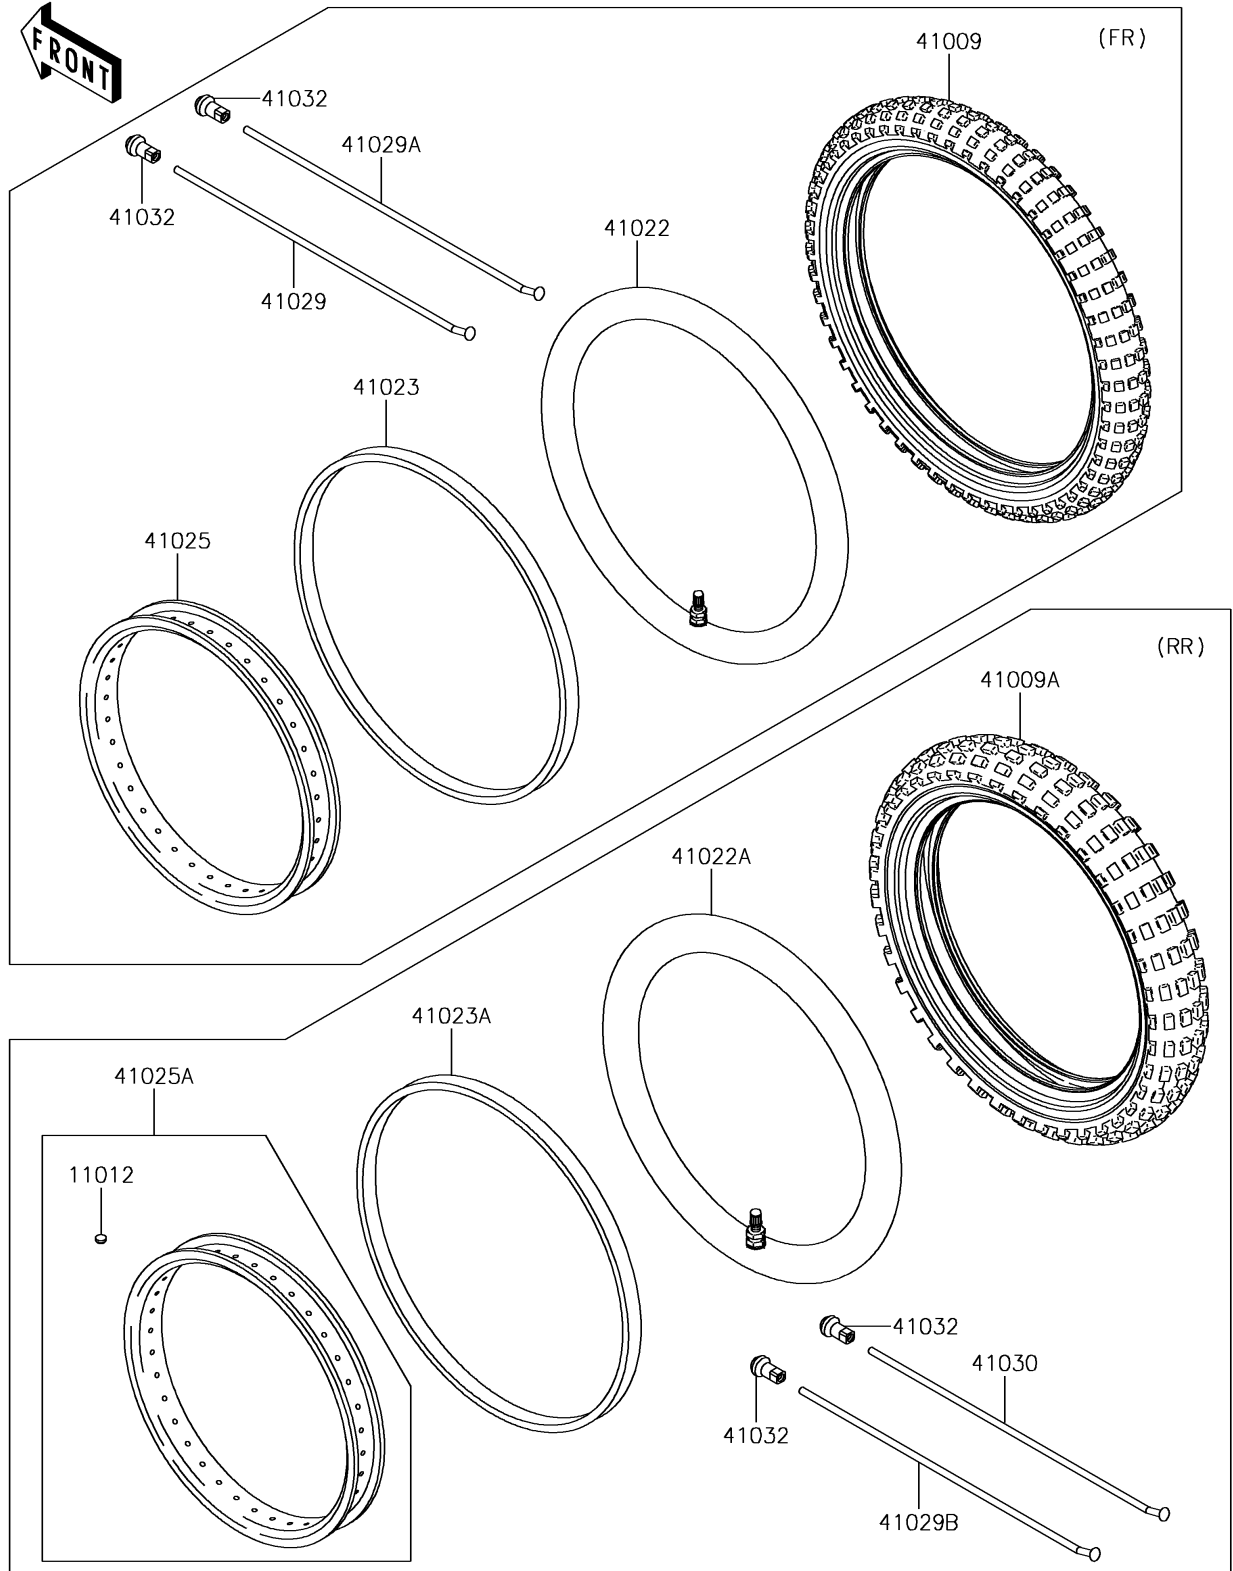

# 2019 KLX®110 PARTS DIAGRAM

Wheels/Tires

F2210

## 2019 KLX®110 PARTS LIST

### Wheels/Tires

ITEM NAME	PART NUMBER	QUANTITY
CAP,BEAD STOPPER (Ref # 11012)	11012-1916	1
TIRE,FR,2.50-14 4PR,GS-45F(IRC) (Ref # 41009)	41009-0231	1
TIRE,RR,3.00-12 4PR,GS-45F(IRC) (Ref # 41009A)	41009-0232	1
TUBE-TIRE,FR,2.50-14(IRC) (Ref # 41022)	41022-0037	1
TUBE-TIRE,RR,3.00-12(IRC) (Ref # 41022A)	41022-0038	1
BAND-RIM,FR,2.50-14(IRC) (Ref # 41023)	41023-0021	1
BAND-RIM,RR,3.00-12(IRC) (Ref # 41023A)	41023-0022	1
RIM,FR,1.40X14 (Ref # 41025)	41025-0391	1
RIM,RR,1.60X12 (Ref # 41025A)	41025-0393	1
SPOKE-INNER,FR,144MMX118D (Ref # 41029)	41029-1067	16
SPOKE-INNER,FR,133.5MMX97D (Ref # 41029A)	41029-1068	16
SPOKE-INNER,RR,98MMX105.5D (Ref # 41029B)	41029-1329	18
SPOKE-OUTER,RR,98MMX77.5D (Ref # 41030)	41030-1182	18
NIPPLE-SPOKE (Ref # 41032)	41032-0009	68