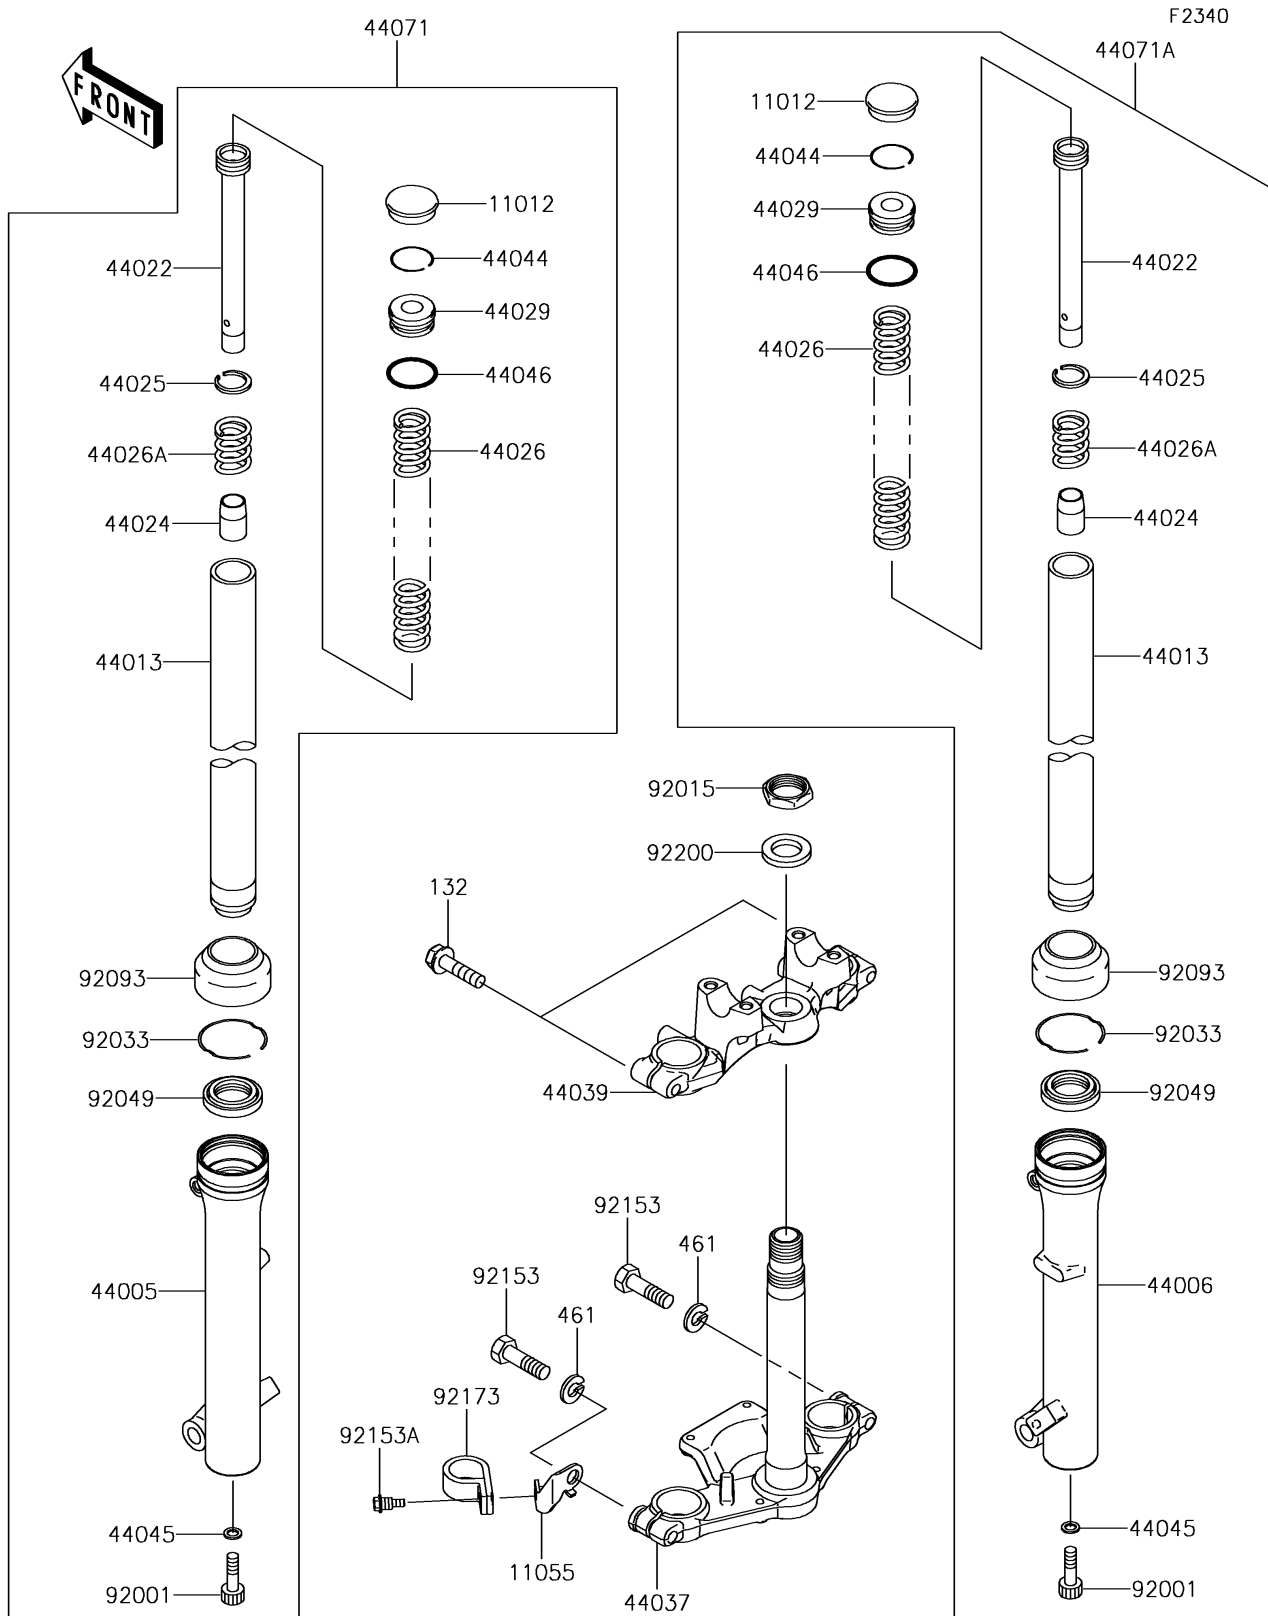

# 2016 KLX®110 PARTS DIAGRAM

## Front Fork

## 2016 KLX®110 PARTS LIST

### Front Fork

ITEM NAME	PART NUMBER	QUANTITY
CAP,RUBBER,FORK TOP (Ref # 11012)	11012-1067	2
BRACKET (Ref # 11055)	11055-1631	1
BOLT-FLANGED-SMALL,8X35 (Ref # 132)	132BA0835	2
PIPE-LEFT FORK OUTER,P.SILVER (Ref # 44005)	44005-0039-458	1
PIPE-RIGHT FORK OUTER,P.SILVER (Ref # 44006)	44006-0038-458	1
PIPE-FORK INNER (Ref # 44013)	44013-0018	2
CYLINDER-FORK (Ref # 44022)	44022-1346	2
CAP-OIL-LOCK (Ref # 44024)	44024-1071	2
RING-FORK PISTON (Ref # 44025)	44025-1061	2
SPRING-FRONT FORK (Ref # 44026)	44026-0147	2
SPRING-FRONT FORK,REBOUND (Ref # 44026A)	44026-060	2
SEAT-FORK SPRING (Ref # 44029)	44029-022	2
HOLDER-FORK UNDER,P.SILVER (Ref # 44037)	44037-0105-458	1
HOLDER-FORK UPPER (Ref # 44039)	44039-0093	1
RING-SNAP (Ref # 44044)	44044-023	2
GASKET,FORK CYLINDER BOLT (Ref # 44045)	44045-051	2
RING-O (Ref # 44046)	44046-025	2
DAMPER-ASSY,FORK,LH,P.SILVER (Ref # 44071)	44071-0639-458	1
DAMPER-ASSY,FORK,RH,P.SILVER (Ref # 44071A)	44071-0640-458	1
WASHER-SPRING,10MM (Ref # 461)	461DA1000	2
BOLT,FORK CYLINDER (Ref # 92001)	92001-1464	2
NUT,STEERING STEM,22MM (Ref # 92015)	92015-1653	1
RING-SNAP,FORK OUTER TUBE (Ref # 92033)	92033-1028	2
SEAL-OIL,FORK OUTER TUBE (Ref # 92049)	92049-1069	2
DUST SHIELD,FORK (Ref # 92093)	92093-1054	2
BOLT,10X35 (Ref # 92153)	92153-1199	2
BOLT,FLANGED (Ref # 92153A)	92153-1397	1
CLAMP (Ref # 92173)	92173-0166	1
WASHER,STEERING STEM (Ref # 92200)	92200-0517	1