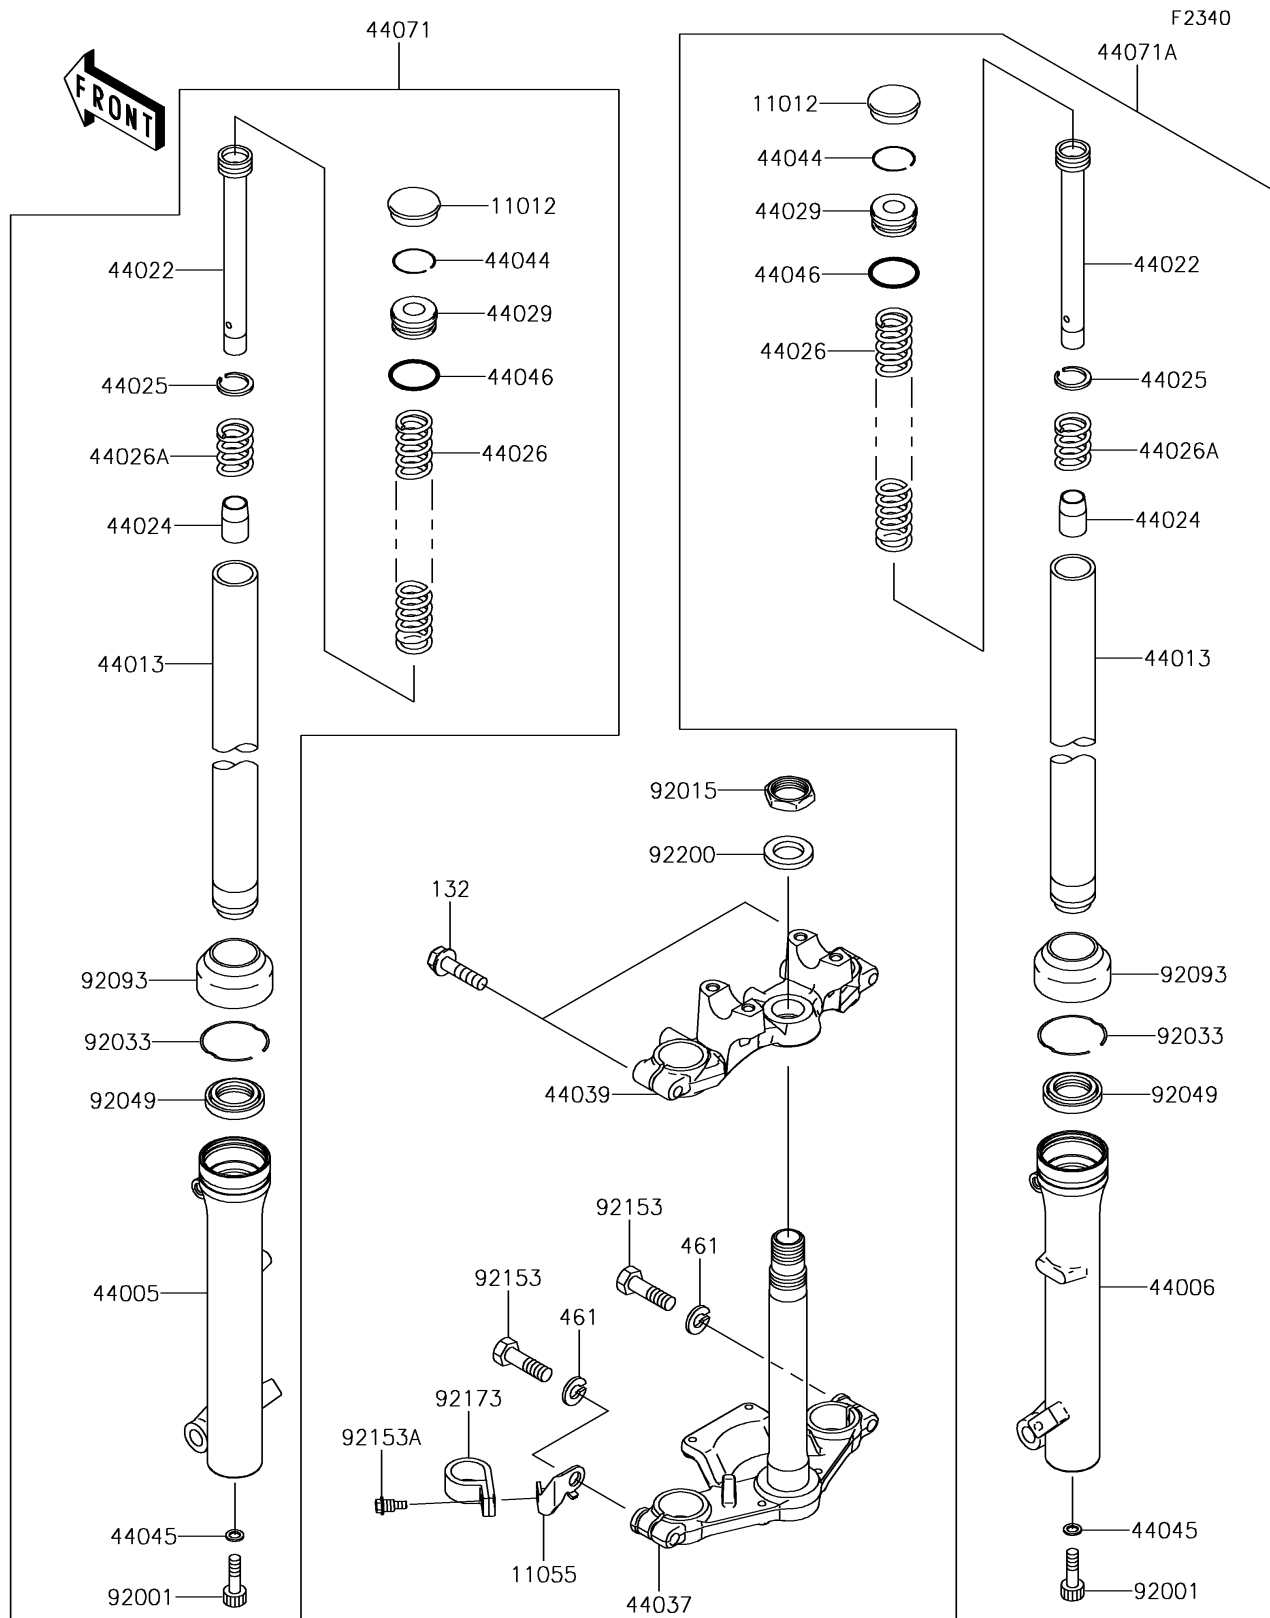

# 2018 KLX®110 PARTS DIAGRAM

## Front Fork

## 2018 KLX®110 PARTS LIST

### Front Fork

ITEM NAME	PART NUMBER	QUANTITY
CAP,RUBBER,FORK TOP (Ref # 11012)	11012-1067	2
BRACKET (Ref # 11055)	11055-1631	1
BOLT-FLANGED-SMALL,8X35 (Ref # 132)	132BA0835	2
PIPE-LEFT FORK OUTER,P.SILVER (Ref # 44005)	44005-0039-458	1
PIPE-RIGHT FORK OUTER,P.SILVER (Ref # 44006)	44006-0038-458	1
PIPE-FORK INNER (Ref # 44013)	44013-0018	2
CYLINDER-FORK (Ref # 44022)	44022-1346	2
CAP-OIL-LOCK (Ref # 44024)	44024-1071	2
RING-FORK PISTON (Ref # 44025)	44025-1061	2
SPRING-FRONT FORK (Ref # 44026)	44026-0147	2
SPRING-FRONT FORK,REBOUND (Ref # 44026A)	44026-060	2
SEAT-FORK SPRING (Ref # 44029)	44029-022	2
HOLDER-FORK UNDER,P.SILVER (Ref # 44037)	44037-0105-458	1
HOLDER-FORK UPPER (Ref # 44039)	44039-0093	1
RING-SNAP (Ref # 44044)	44044-023	2
GASKET,FORK CYLINDER BOLT (Ref # 44045)	44045-051	2
RING-O (Ref # 44046)	44046-025	2
DAMPER-ASSY,FORK,LH,P.SILVER (Ref # 44071)	44071-0639-458	1
DAMPER-ASSY,FORK,RH,P.SILVER (Ref # 44071A)	44071-0640-458	1
WASHER-SPRING,10MM (Ref # 461)	461DA1000	2
BOLT,FORK CYLINDER (Ref # 92001)	92001-1464	2
NUT,STEERING STEM,22MM (Ref # 92015)	92015-1653	1
RING-SNAP,FORK OUTER TUBE (Ref # 92033)	92033-1028	2
SEAL-OIL,FORK OUTER TUBE (Ref # 92049)	92049-1069	2
DUST SHIELD,FORK (Ref # 92093)	92093-1054	2
BOLT,10X35 (Ref # 92153)	92153-1199	2
BOLT,FLANGED (Ref # 92153A)	92153-1397	1
CLAMP (Ref # 92173)	92173-0166	1
WASHER,STEERING STEM (Ref # 92200)	92200-0517	1