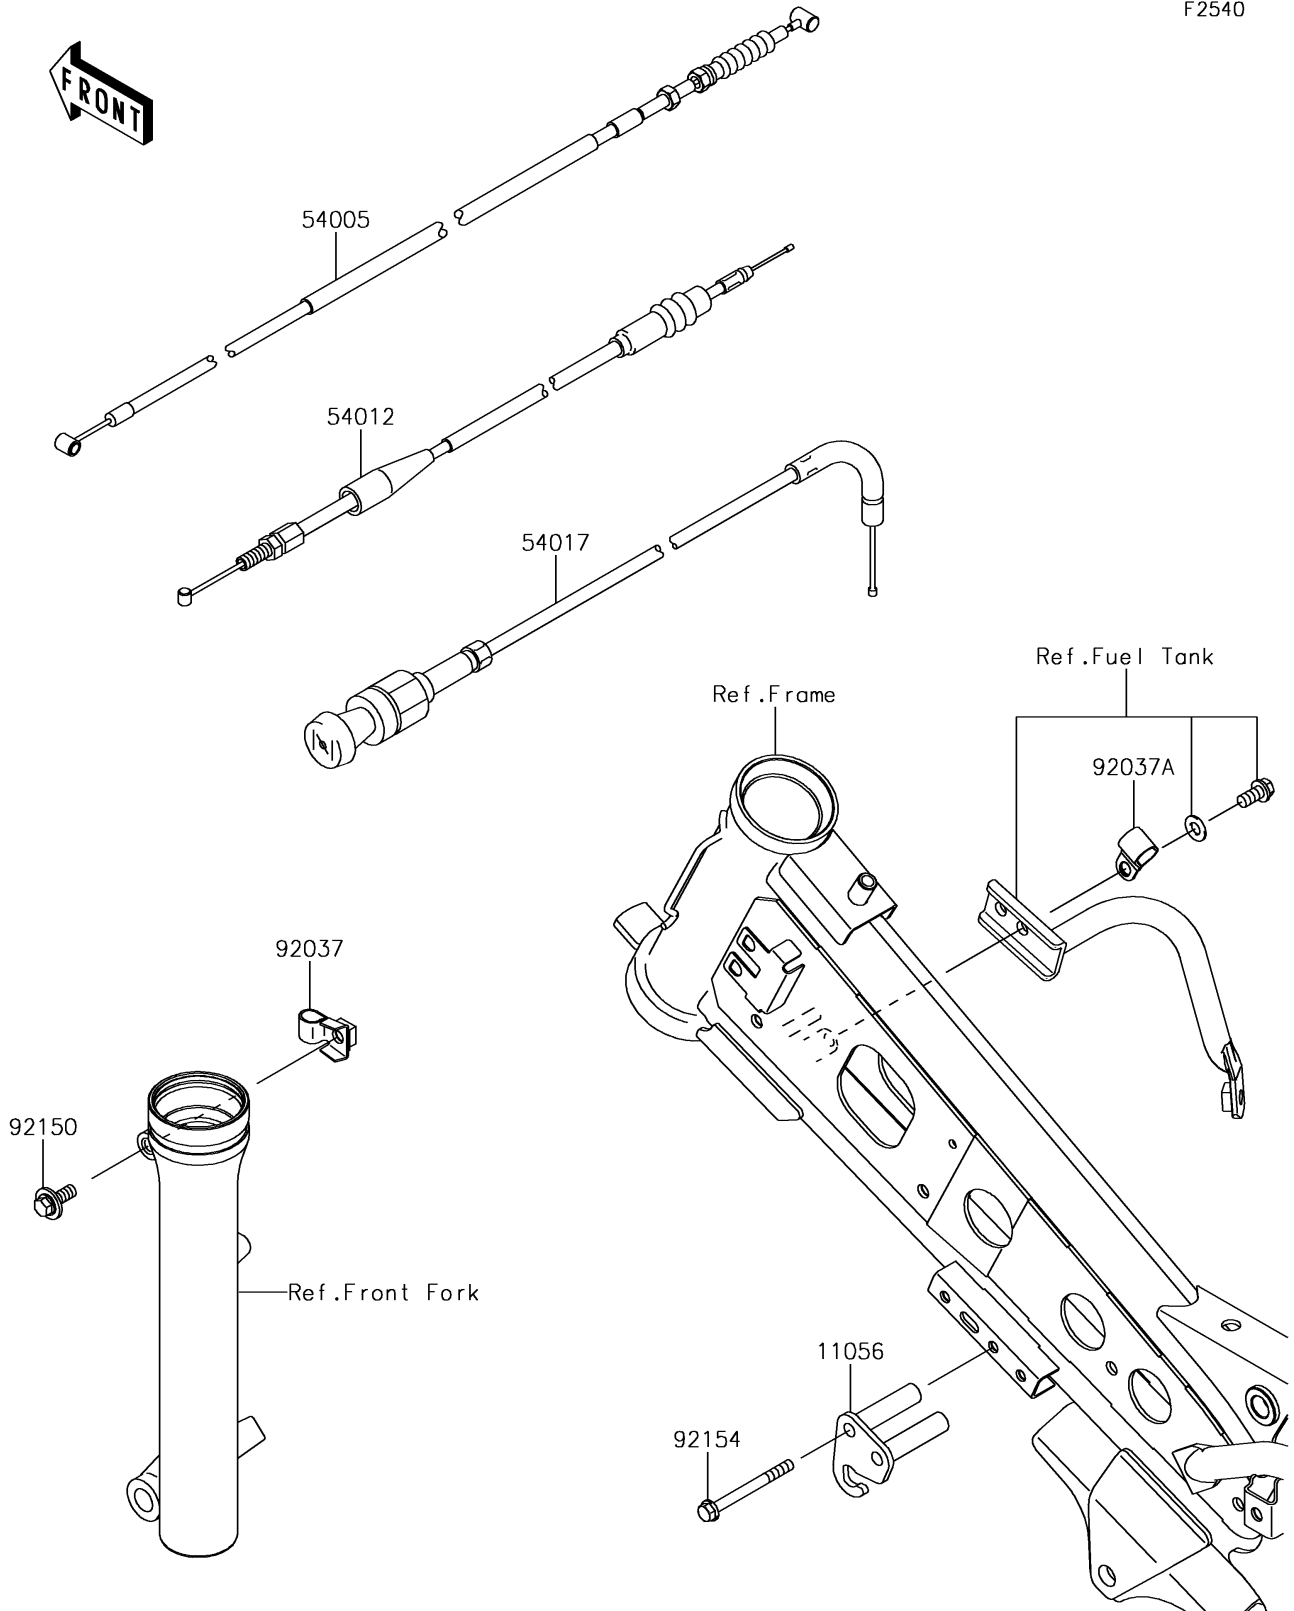

2016 KLX®110 PARTS DIAGRAM

Cables

F2540

2016 KLX®110 PARTS LIST

Cables

ITEM NAME	PART NUMBER	QUANTITY
BRACKET,CHOKE (Ref # 11056)	11056-0151	1
CABLE-BRAKE (Ref # 54005)	54005-0026	1
CABLE-THROTTLE (Ref # 54012)	54012-0643	1
CABLE-STARTER (Ref # 54017)	54017-1218	1
CLAMP,BRAKE CABLE (Ref # 92037)	92037-1353	1
CLAMP (Ref # 92037A)	92037-1608	1
BOLT,FLANGED,6X16 (Ref # 92150)	92150-1506	1
BOLT,FLANGED,5X53 (Ref # 92154)	92154-0374	2