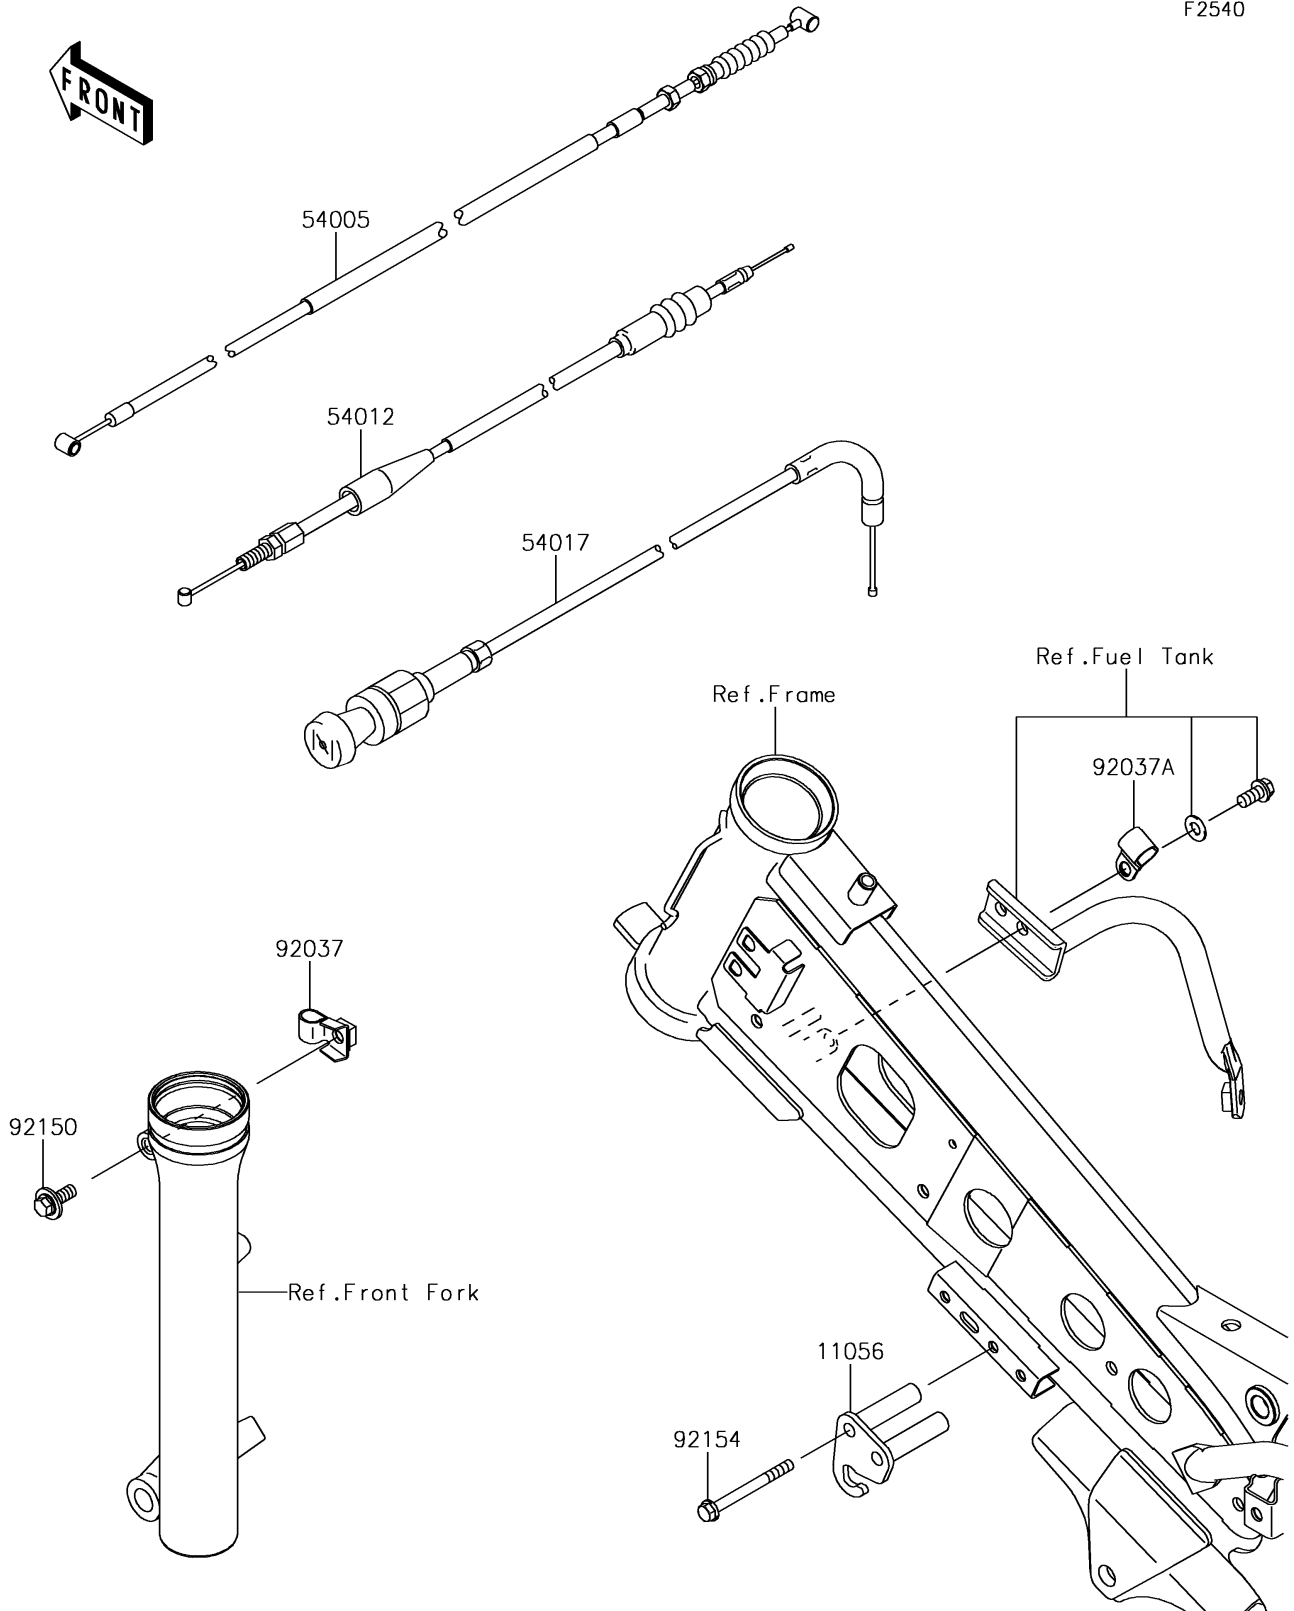

2019 KLX®110 PARTS DIAGRAM

Cables

F2540

2019 KLX®110 PARTS LIST

Cables

ITEM NAME	PART NUMBER	QUANTITY
BRACKET,CHOKE (Ref # 11056)	11056-0151	1
CABLE-BRAKE (Ref # 54005)	54005-0026	1
CABLE-THROTTLE (Ref # 54012)	54012-0643	1
CABLE-STARTER (Ref # 54017)	54017-1218	1
CLAMP,BRAKE CABLE (Ref # 92037)	92037-1353	1
CLAMP (Ref # 92037A)	92037-1608	1
BOLT,FLANGED,6X16 (Ref # 92150)	92150-1506	1
BOLT,FLANGED,5X53 (Ref # 92154)	92154-0374	2