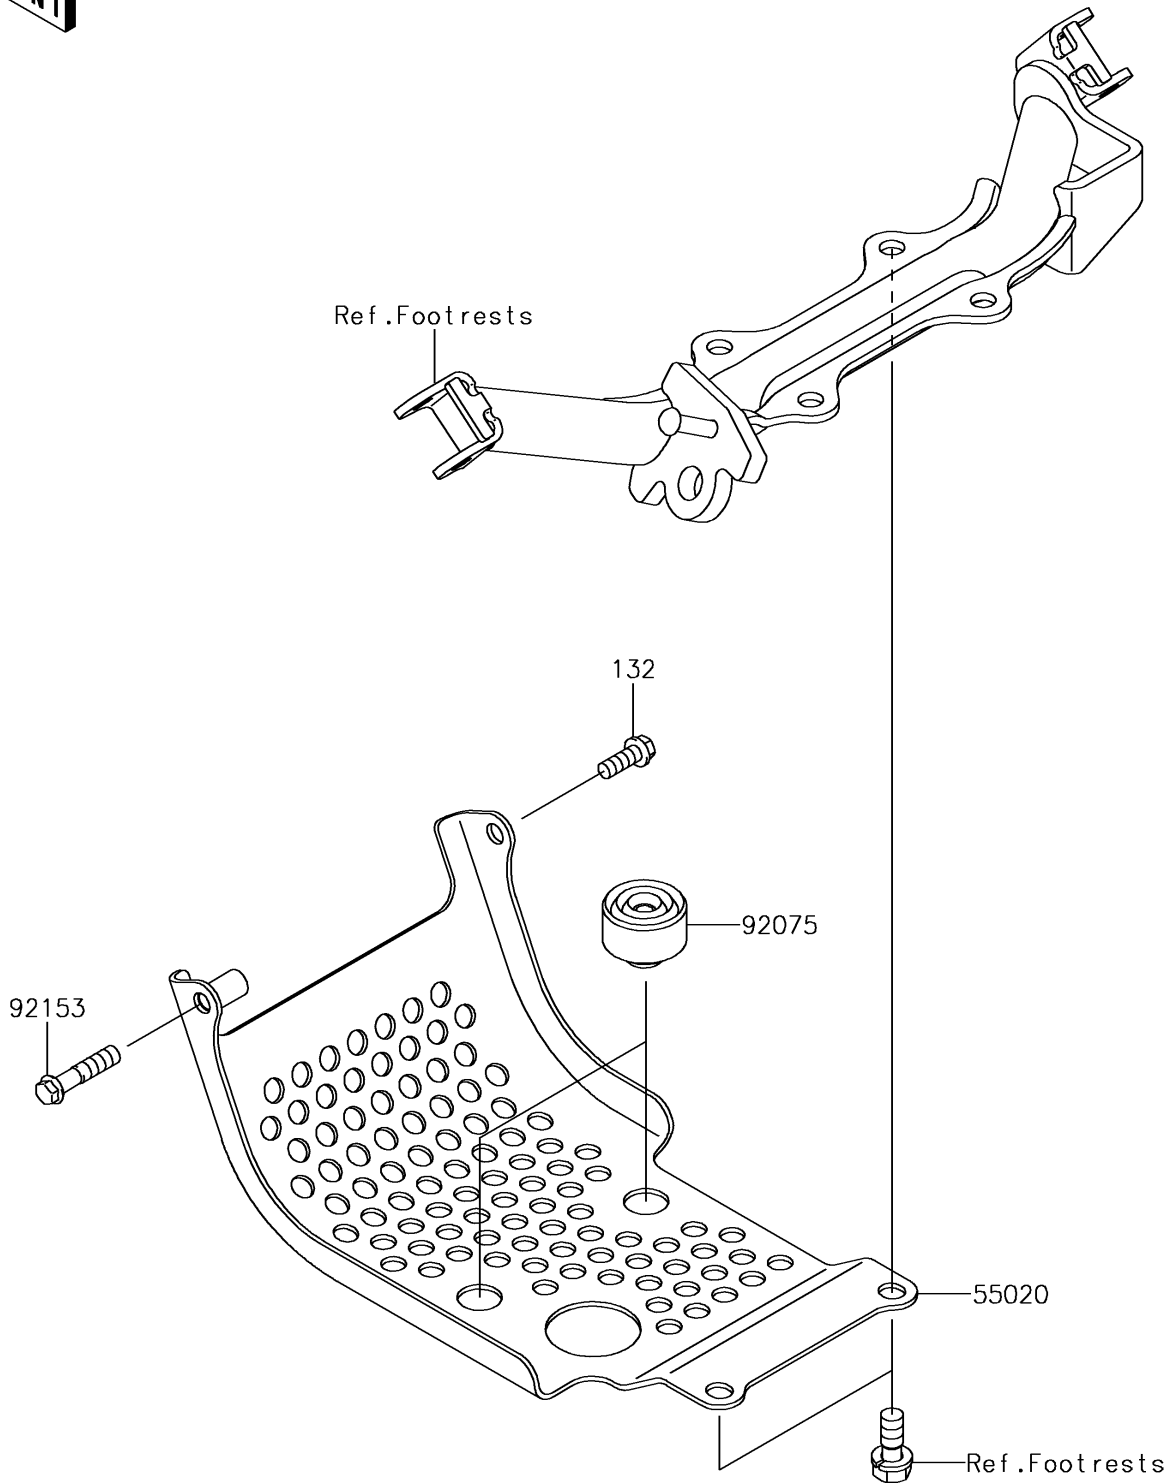

2017 KLX®110 PARTS DIAGRAM

Guard(s)

F2680

2017 KLX®110 PARTS LIST

Guard(s)

ITEM NAME	PART NUMBER	QUANTITY
BOLT-FLANGED-SMALL,6X16 (Ref # 132)	132BD0616	1
GUARD,ENGINE (Ref # 55020)	55020-1784	1
DAMPER (Ref # 92075)	92075-015	2
BOLT,FLANGED,6X30 (Ref # 92153)	92153-1187	1