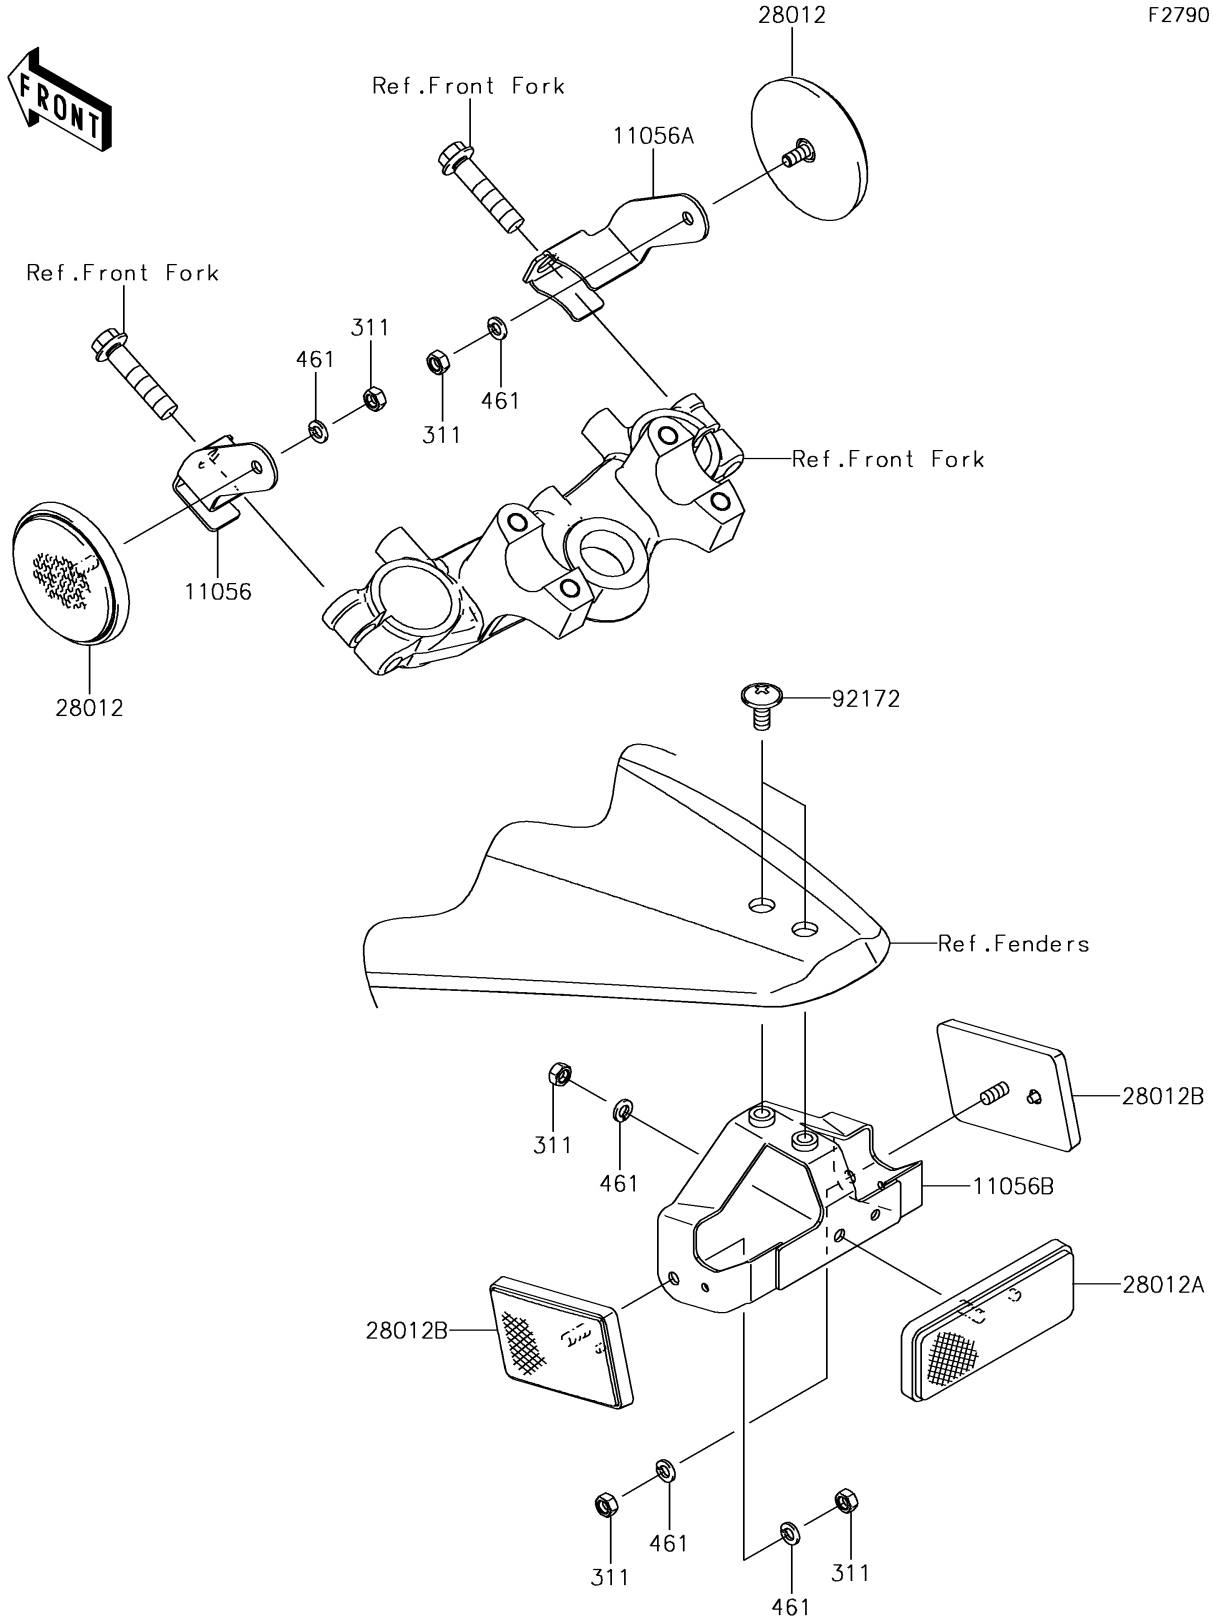

2019 KLX®110 PARTS DIAGRAM

Reflectors(CN)

F2790

2019 KLX®110 PARTS LIST

Reflectors(CN)

ITEM NAME	PART NUMBER	QUANTITY
BRACKET,REFLECTOR,FR,LH (Ref # 11056)	11056-0028	1
BRACKET,REFLECTOR,FR,RH (Ref # 11056A)	11056-0029	1
BRACKET,REFLECTOR,RR (Ref # 11056B)	11056-0111	1
REFLECTOR-REFLEX (Ref # 28012)	28012-0008	2
REFLECTOR-REFLEX (Ref # 28012A)	28012-1077	1
REFLECTOR-REFLEX (Ref # 28012B)	28012-1088	2
NUT-HEX (Ref # 311)	311BA0500	5
WASHER-SPRING,5MM (Ref # 461)	461DA0500	5
SCREW,6X14 (Ref # 92172)	92172-0401	2