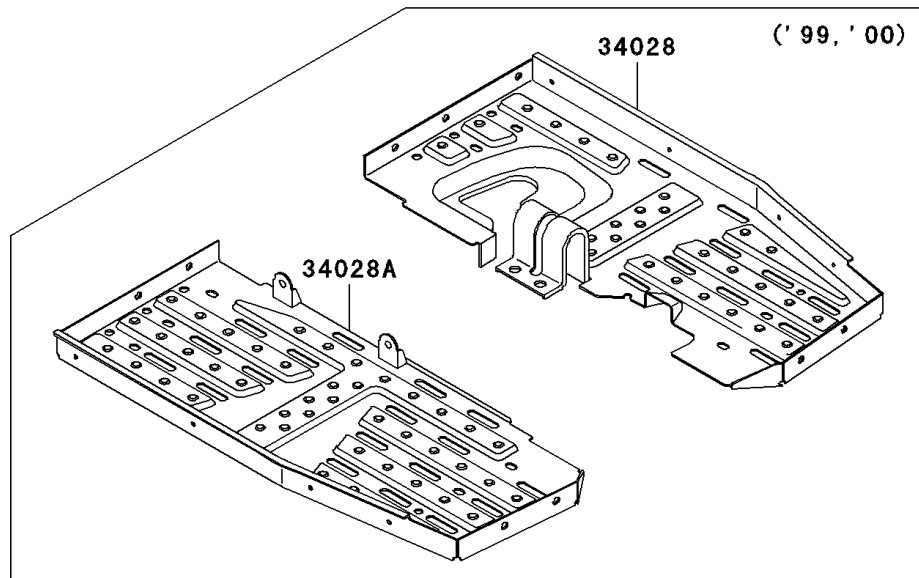

# 2001 Prairie 300 PARTS DIAGRAM

Footrests

F2160

## 2001 Prairie 300 PARTS LIST

### Footrests

ITEM NAME	PART NUMBER	QUANTITY
BOLT-FLANGED-SMALL,6X14 (Ref # 132)	132J0614	4
STEP,FOOT BOARD,RH (Ref # 34028B)	34028-1503	1
STEP (Ref # 34028C)	34028-1506	2
STEP,FOOT BOARD,LH (Ref # 34028D)	34028-1507	1
TRIM,FOOT BOARD (Ref # 53044)	53044-1293	2
SCREW,TAPPING,6X16 (Ref # 92009)	92009-1166	11
SCREW,6X16 (Ref # 92009A)	92009-1621	10
NUT,FLANGED,6MM (Ref # 92015)	92015-1367	4
NUT,LOCK,FLANGED,6MM (Ref # 92015A)	92015-1675	2
WASHER,6.5X16X1.0 (Ref # 92022)	92022-1093	2
RIVET (Ref # 92039)	92039-1150	8
DAMPER (Ref # 92075)	92075-1598	2