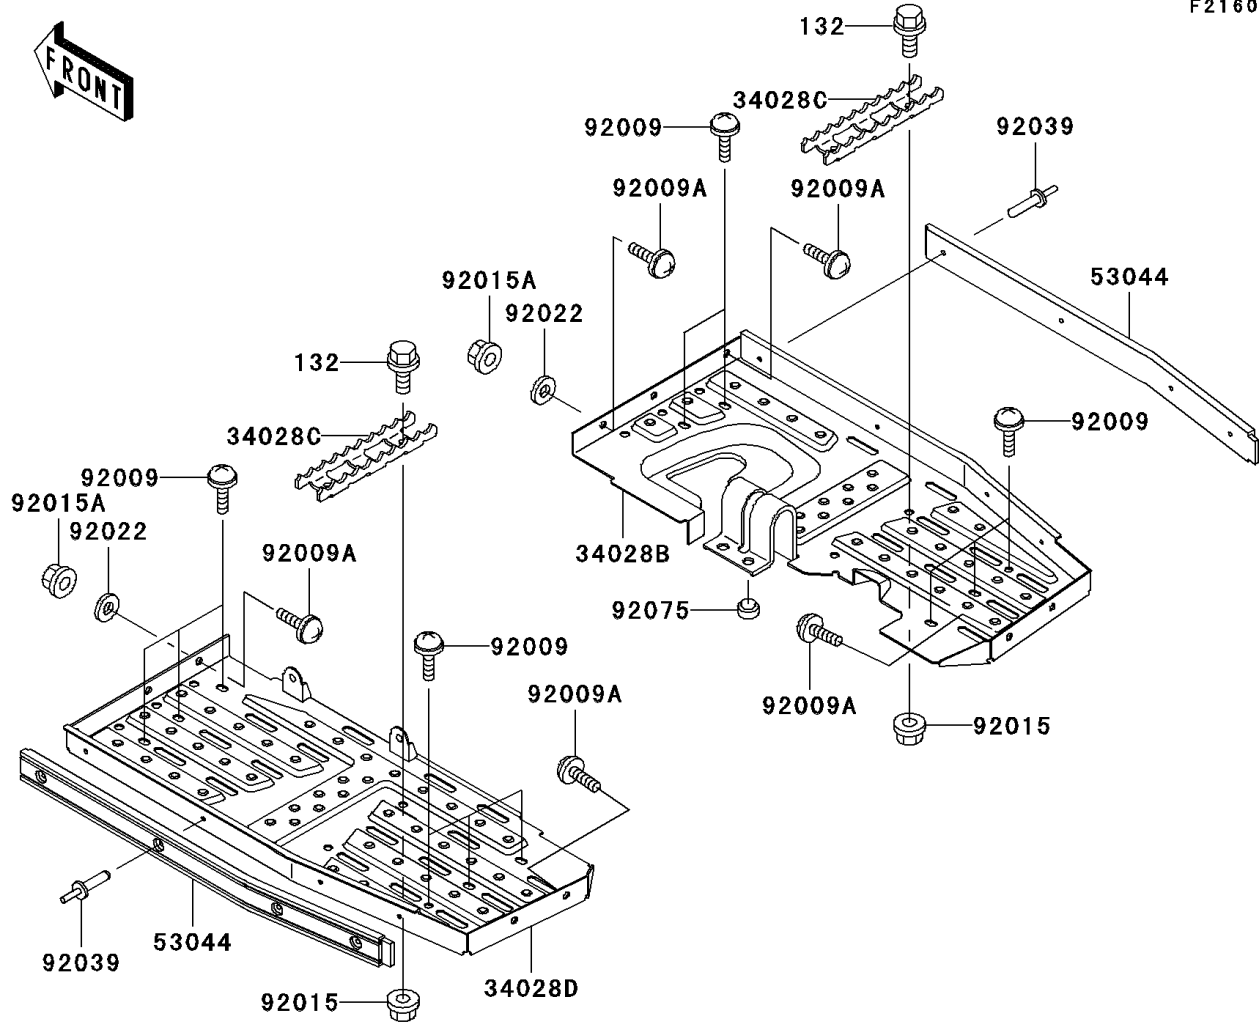

# 2001 Prairie 300 PARTS DIAGRAM

Footrests

F2160

## 2001 Prairie 300 PARTS LIST

### Footrests

ITEM NAME	PART NUMBER	QUANTITY
BOLT-FLANGED-SMALL,6X14 (Ref # 132)	132J0614	4
STEP,FOOT BOARD,RH (Ref # 34028B)	34028-1503	1
STEP (Ref # 34028C)	34028-1506	2
STEP,FOOT BOARD,LH (Ref # 34028D)	34028-1507	1
TRIM,FOOT BOARD (Ref # 53044)	53044-1293	2
SCREW,TAPPING,6X16 (Ref # 92009)	92009-1166	11
SCREW,6X16 (Ref # 92009A)	92009-1621	10
NUT,FLANGED,6MM (Ref # 92015)	92015-1367	4
NUT,LOCK,FLANGED,6MM (Ref # 92015A)	92015-1675	2
WASHER,6.5X16X1.0 (Ref # 92022)	92022-1093	2
RIVET (Ref # 92039)	92039-1150	8
DAMPER (Ref # 92075)	92075-1598	2