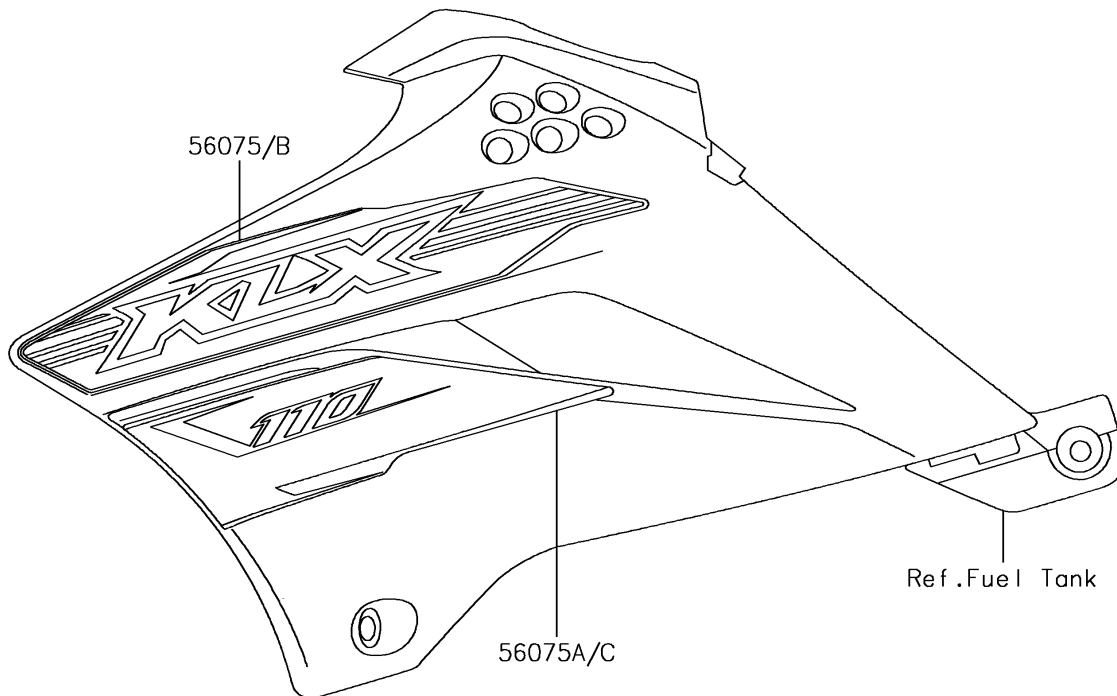

# 2016 KLX®110 PARTS DIAGRAM

Decals(CGF)

F2861A

## 2016 KLX®110 PARTS LIST

Decals(CGF)

ITEM NAME	PART NUMBER	QUANTITY
MARK,NUMBER PLATE,KAWASAKI (Ref # 56052)	56052-0968	1
PATTERN,SHROUD,LH,UPP (Ref # 56075)	56075-0593	1
PATTERN,SHROUD,LH,LWR (Ref # 56075A)	56075-0594	1
PATTERN,SHROUD,RH,UPP (Ref # 56075B)	56075-0595	1
PATTERN,SHROUD,RH,LWR (Ref # 56075C)	56075-0596	1