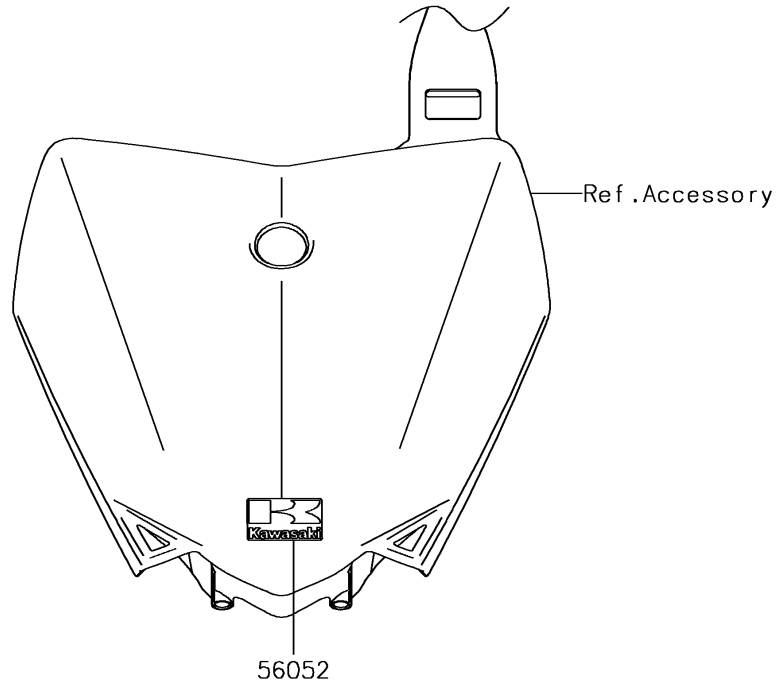

# 2016 KLX®110 PARTS DIAGRAM

Decals(CGF)

F2861A

## 2016 KLX®110 PARTS LIST

Decals(CGF)

ITEM NAME	PART NUMBER	QUANTITY
MARK,NUMBER PLATE,KAWASAKI (Ref # 56052)	56052-0968	1
PATTERN,SHROUD,LH,UPP (Ref # 56075)	56075-0593	1
PATTERN,SHROUD,LH,LWR (Ref # 56075A)	56075-0594	1
PATTERN,SHROUD,RH,UPP (Ref # 56075B)	56075-0595	1
PATTERN,SHROUD,RH,LWR (Ref # 56075C)	56075-0596	1