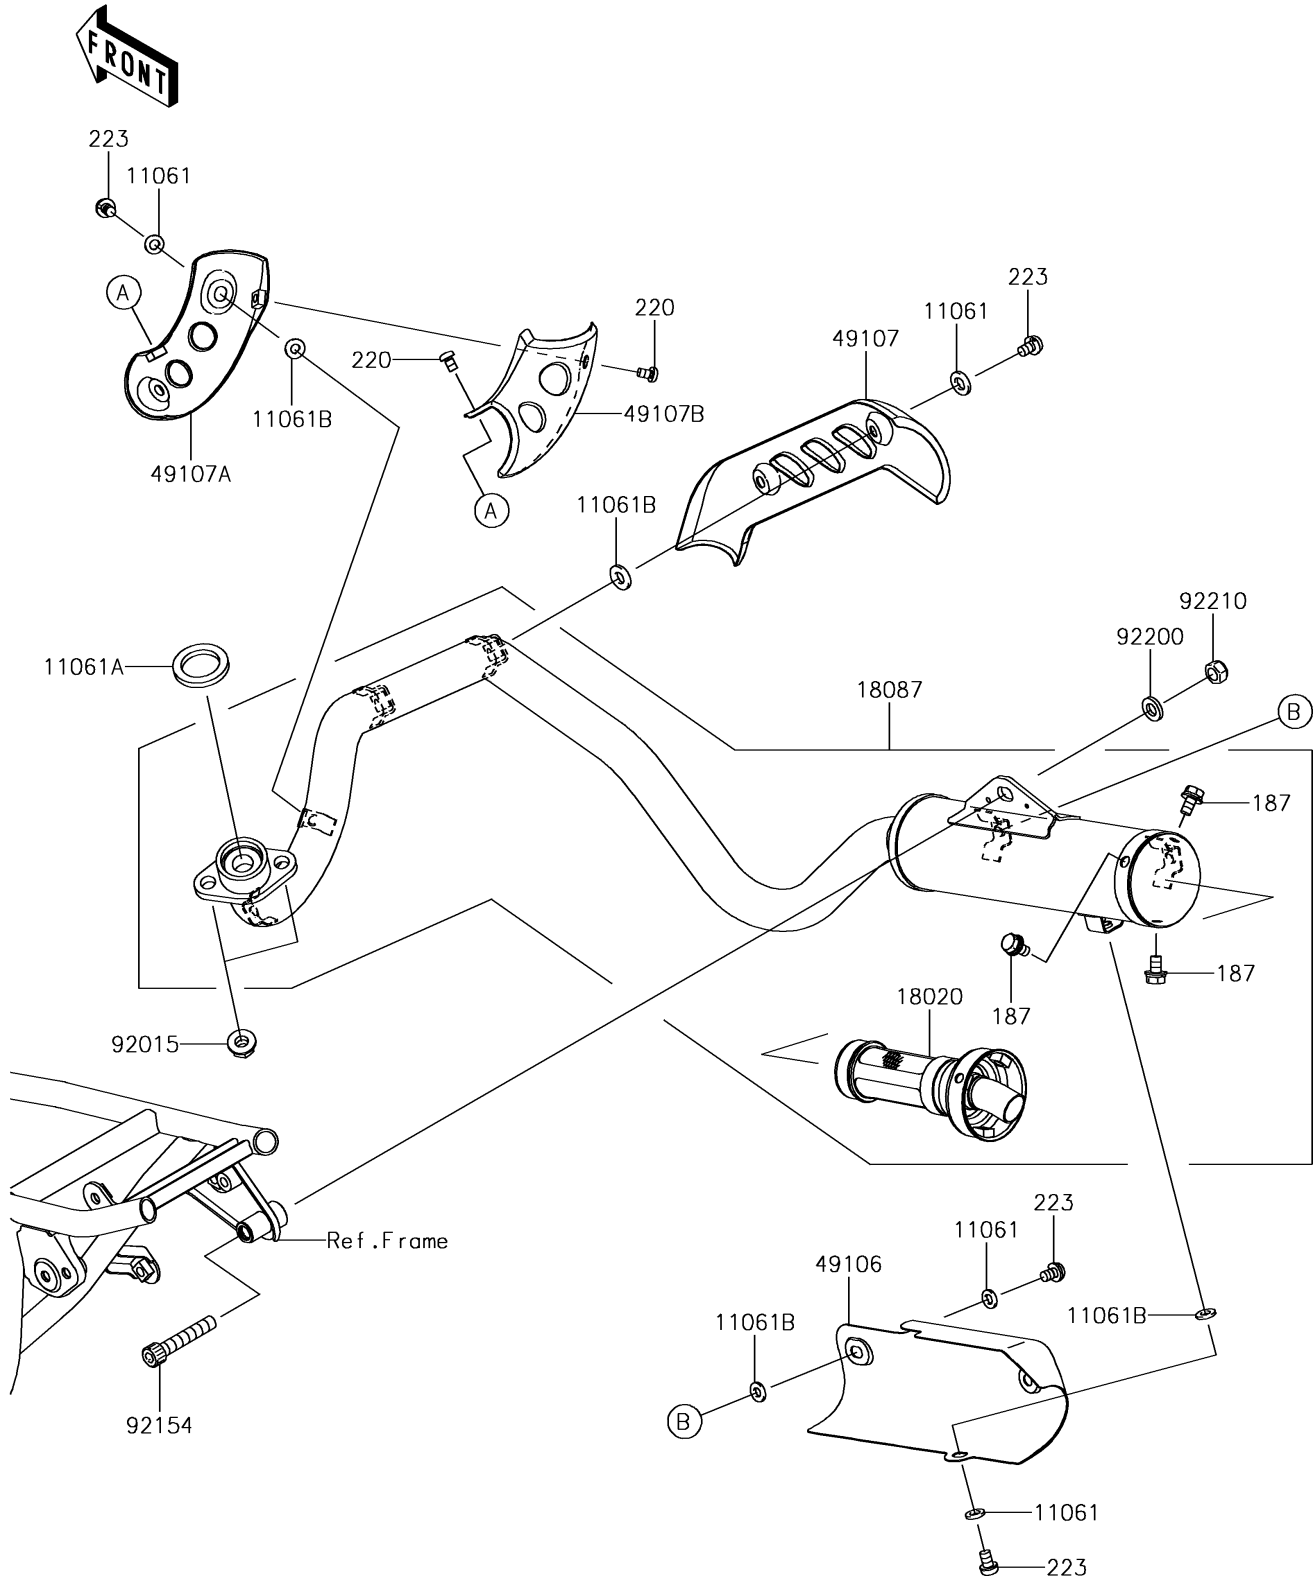

2016 KLX®110L PARTS DIAGRAM

Muffler(s)

E1140

2016 KLX®110L PARTS LIST

Muffler(s)

ITEM NAME	PART NUMBER	QUANTITY
GASKET,6.2X11.5X1.5 (Ref # 11061)	11061-0372	7
GASKET,EXHAUST PIPE (Ref # 11061A)	11061-1112	1
GASKET,5.8X12X1.5 (Ref # 11061B)	11061-1148	7
BAFFLE (Ref # 18020)	18020-0084	1
MUFFLER (Ref # 18087)	18087-0266	1
BOLT-UPSET-WSP,6X12 (Ref # 187)	187AA0612	3
SCREW-PAN-CROS,5X8 (Ref # 220)	220AB0508	2
SCREW-PAN-WS-CROS,6X10 (Ref # 223)	223AB0610	7
COVER-MUFFLER (Ref # 49106)	49106-0094	1
COVER-EXHAUST PIPE (Ref # 49107)	49107-1213	1
COVER-EXHAUST PIPE (Ref # 49107A)	49107-1217	1
COVER-EXHAUST PIPE (Ref # 49107B)	49107-1221	1
NUT,8MM (Ref # 92015)	92015-1402	2
BOLT,SOCKET,8X45 (Ref # 92154)	92154-0361	1
WASHER,8.1X15X2.3 (Ref # 92200)	92200-0449	1
NUT,LOCK,8MM (Ref # 92210)	92210-0606	1