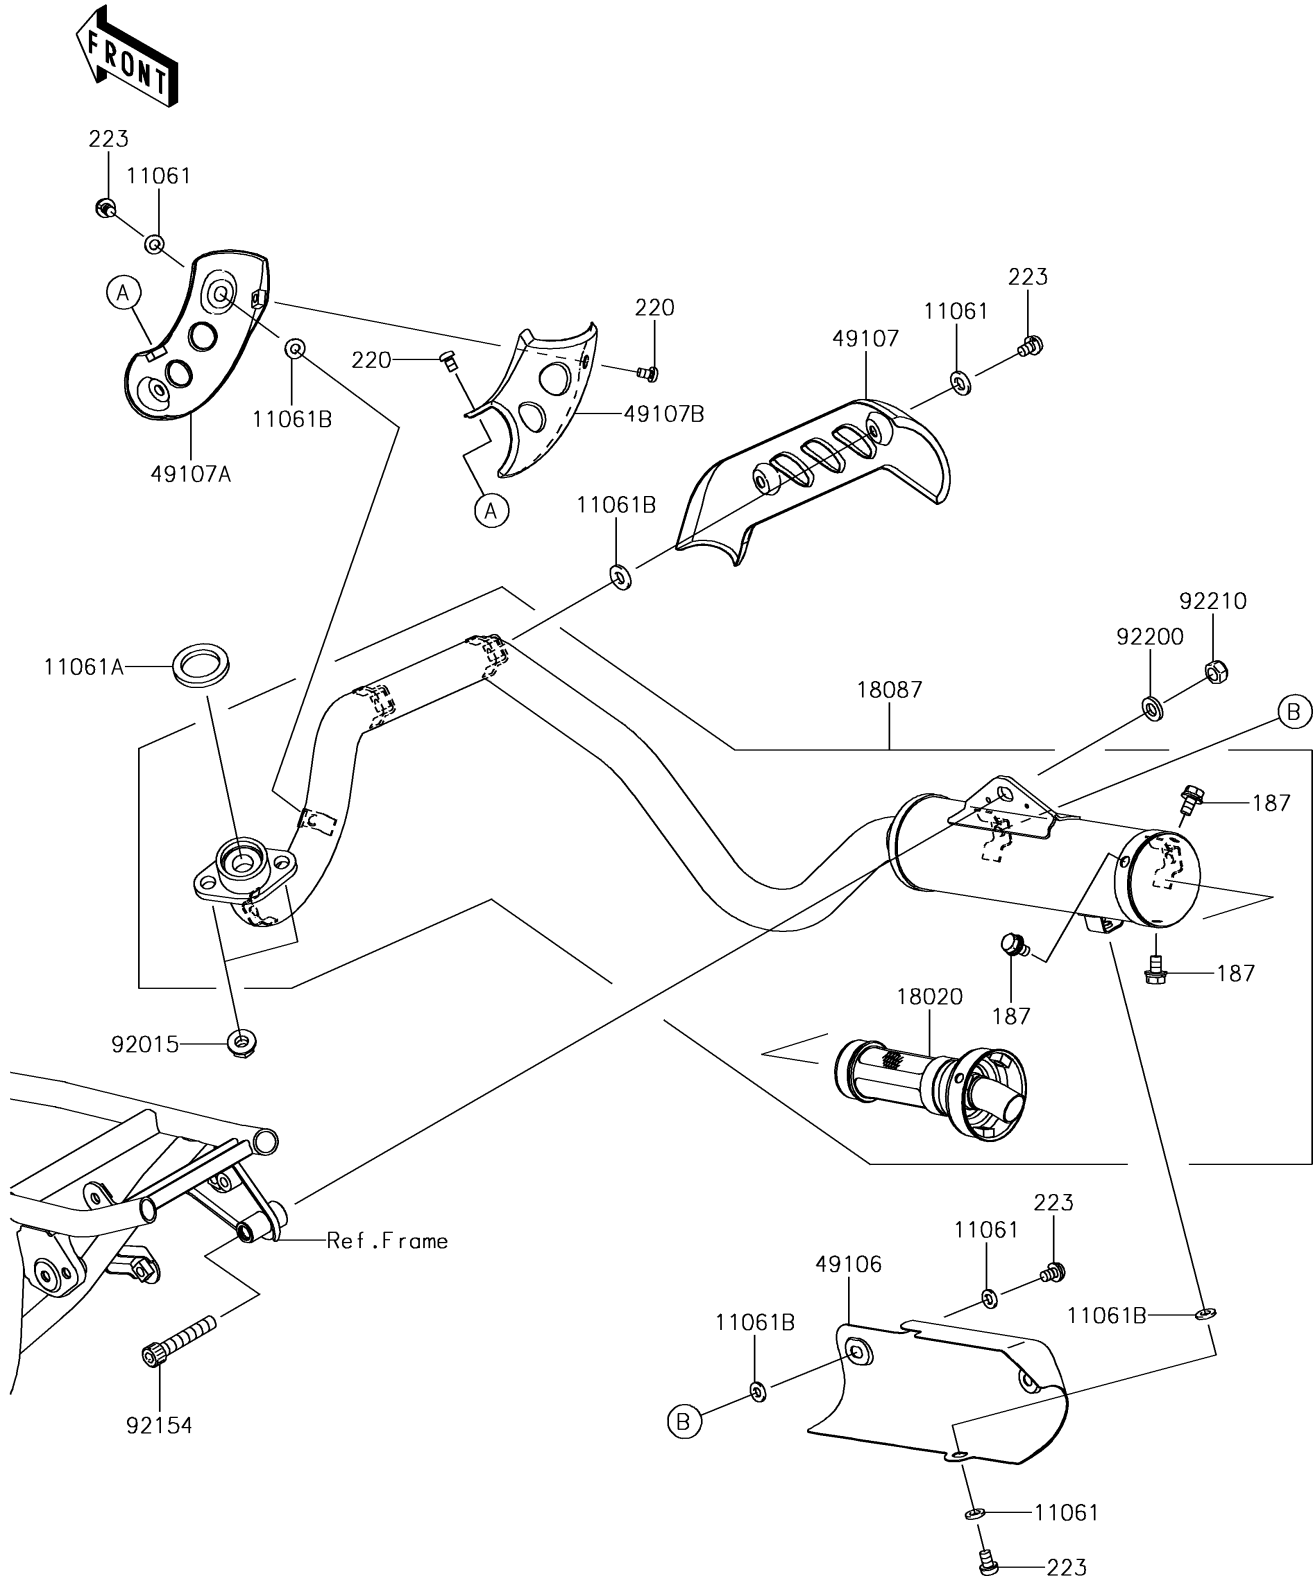

2017 KLX®110L PARTS DIAGRAM

Muffler(s)

E1140

2017 KLX®110L PARTS LIST

Muffler(s)

ITEM NAME	PART NUMBER	QUANTITY
GASKET,6.2X11.5X1.5 (Ref # 11061)	11061-0372	7
GASKET,EXHAUST PIPE (Ref # 11061A)	11061-1112	1
GASKET,5.8X12X1.5 (Ref # 11061B)	11061-1148	7
BAFFLE (Ref # 18020)	18020-0084	1
MUFFLER (Ref # 18087)	18087-0266	1
BOLT-UPSET-WSP,6X12 (Ref # 187)	187AA0612	3
SCREW-PAN-CROS,5X8 (Ref # 220)	220AB0508	2
SCREW-PAN-WS-CROS,6X10 (Ref # 223)	223AB0610	7
COVER-MUFFLER (Ref # 49106)	49106-0094	1
COVER-EXHAUST PIPE (Ref # 49107)	49107-1213	1
COVER-EXHAUST PIPE (Ref # 49107A)	49107-1217	1
COVER-EXHAUST PIPE (Ref # 49107B)	49107-1221	1
NUT,8MM (Ref # 92015)	92015-1402	2
BOLT,SOCKET,8X45 (Ref # 92154)	92154-0361	1
WASHER,8.1X15X2.3 (Ref # 92200)	92200-0449	1
NUT,LOCK,8MM (Ref # 92210)	92210-0606	1