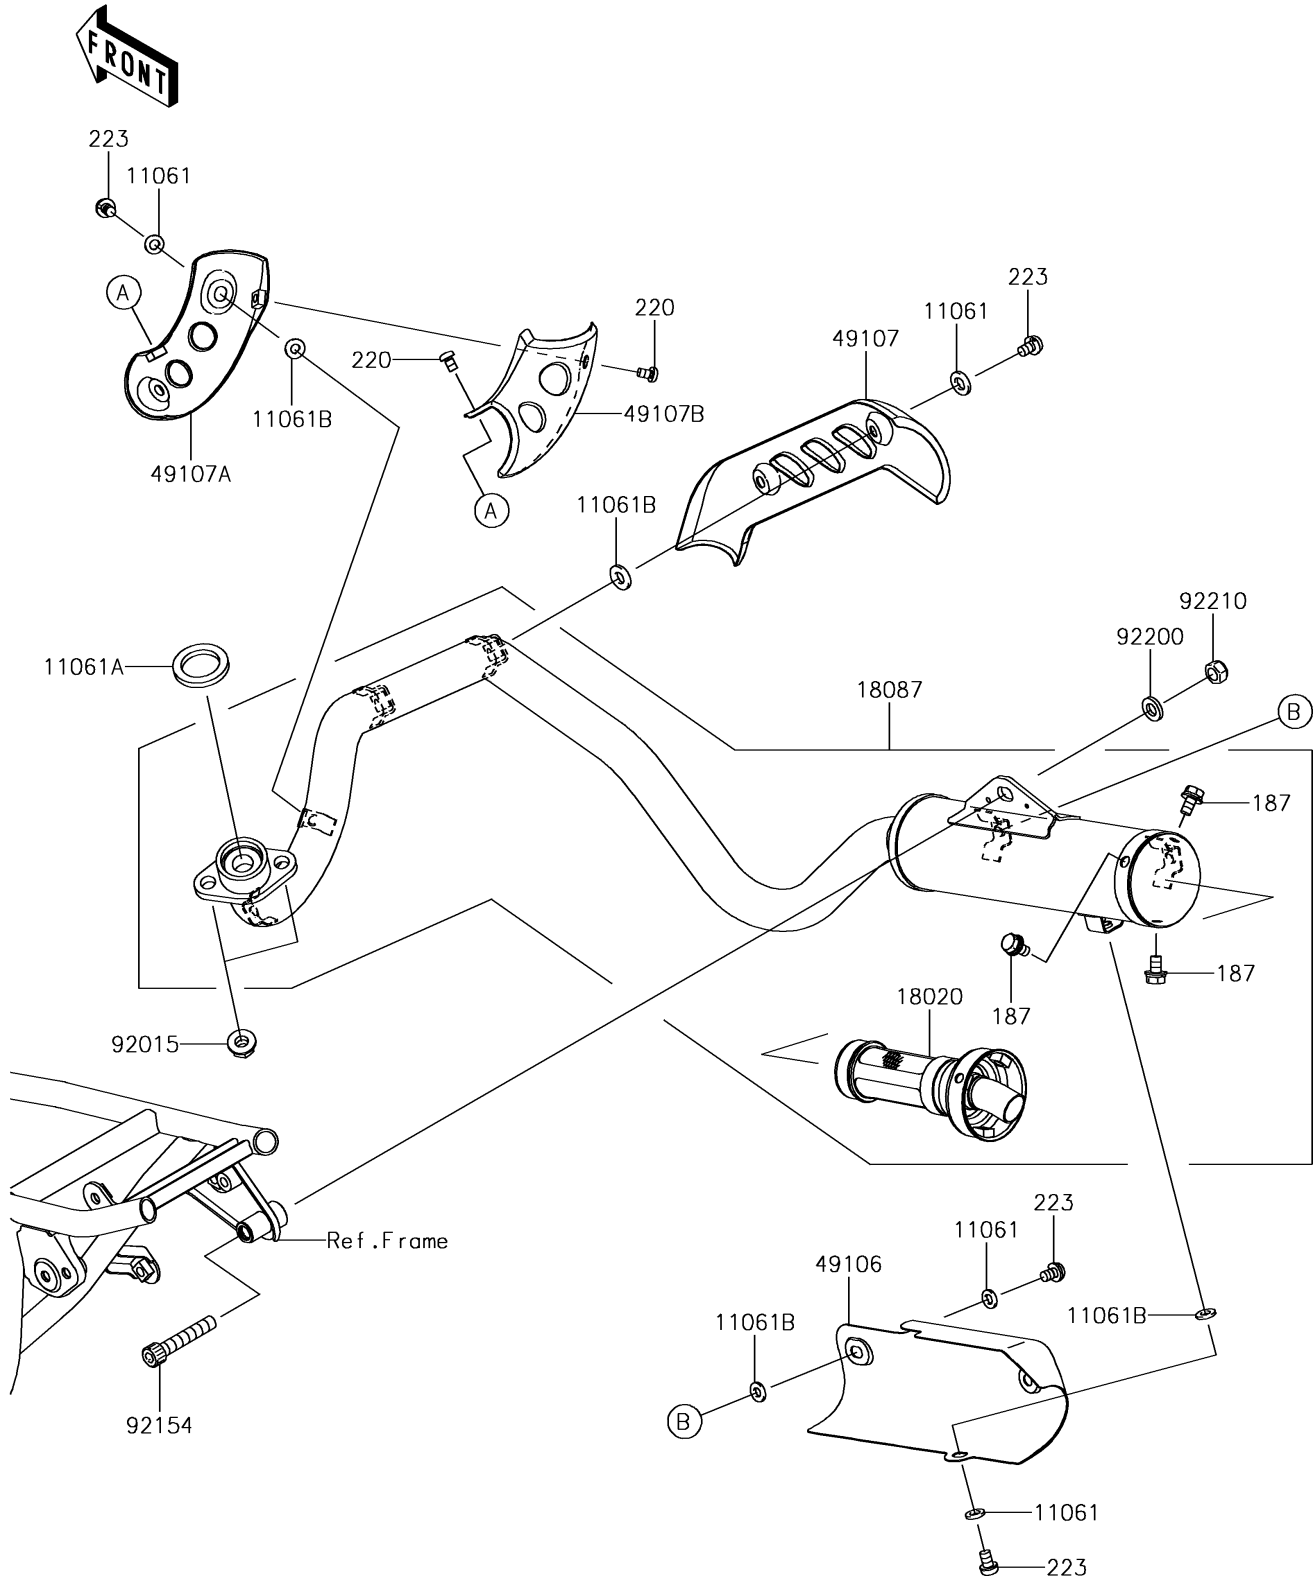

2018 KLX®110L PARTS DIAGRAM

Muffler(s)

E1140

2018 KLX®110L PARTS LIST

Muffler(s)

ITEM NAME	PART NUMBER	QUANTITY
GASKET,6.2X11.5X1.5 (Ref # 11061)	11061-0372	7
GASKET,EXHAUST PIPE (Ref # 11061A)	11061-1112	1
GASKET,5.8X12X1.5 (Ref # 11061B)	11061-1148	7
BAFFLE (Ref # 18020)	18020-0084	1
MUFFLER (Ref # 18087)	18087-0266	1
BOLT-UPSET-WSP,6X12 (Ref # 187)	187AA0612	3
SCREW-PAN-CROS,5X8 (Ref # 220)	220AB0508	2
SCREW-PAN-WS-CROS,6X10 (Ref # 223)	223AB0610	7
COVER-MUFFLER (Ref # 49106)	49106-0094	1
COVER-EXHAUST PIPE (Ref # 49107)	49107-1213	1
COVER-EXHAUST PIPE (Ref # 49107A)	49107-1217	1
COVER-EXHAUST PIPE (Ref # 49107B)	49107-1221	1
NUT,8MM (Ref # 92015)	92015-1402	2
BOLT,SOCKET,8X45 (Ref # 92154)	92154-0361	1
WASHER,8.1X15X2.3 (Ref # 92200)	92200-0449	1
NUT,LOCK,8MM (Ref # 92210)	92210-0606	1