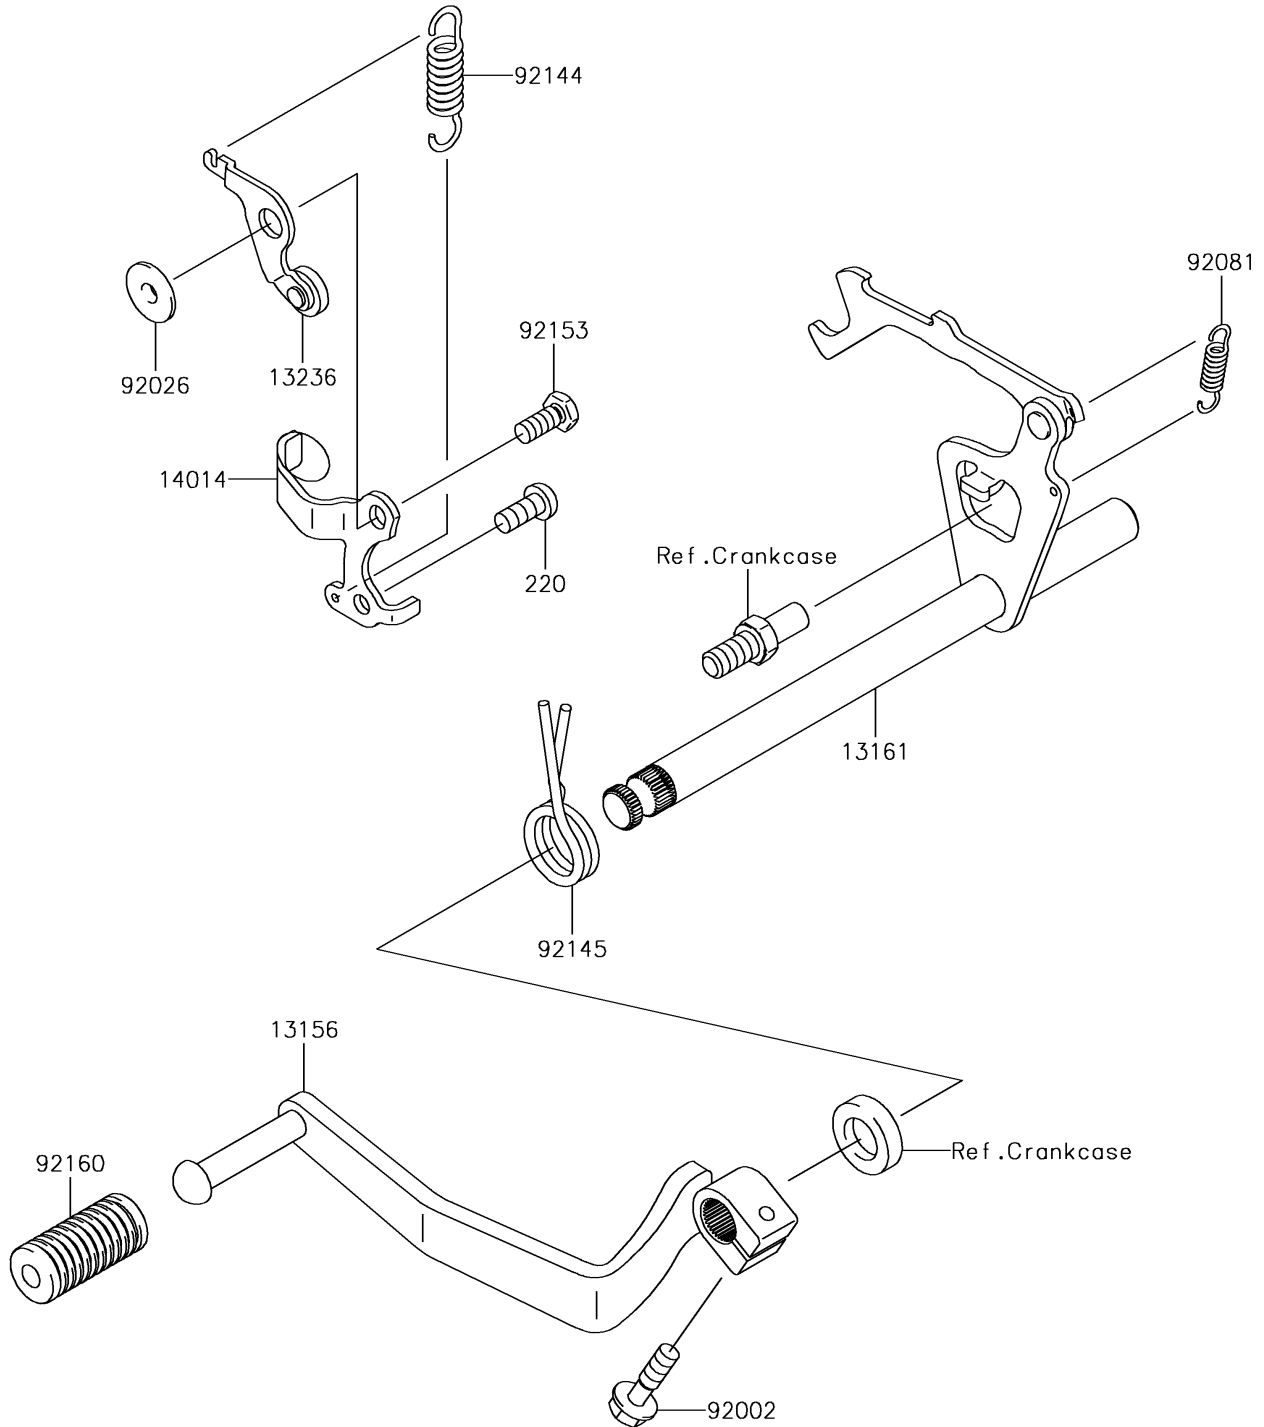

2015 KLX®110L PARTS DIAGRAM

Gear Change Mechanism

E1370

2015 KLX®110L PARTS LIST

Gear Change Mechanism

ITEM NAME	PART NUMBER	QUANTITY
LEVER-CHANGE (Ref # 13156)	13156-0144	1
LEVER-COMP-CHANGE SHAFT (Ref # 13161)	13161-0072	1
LEVER-COMP,POSITION (Ref # 13236)	13236-1256	1
PLATE-POSITION (Ref # 14014)	14014-0037	1
SCREW-PAN-CROS,6X14 (Ref # 220)	220AA0614	1
BOLT,6X20 (Ref # 92002)	92002-1237	1
SPACER (Ref # 92026)	92026-1217	1
SPRING,CHANGE LEVER (Ref # 92081)	92081-076	1
SPRING (Ref # 92144)	92144-1590	1
SPRING (Ref # 92145)	92145-0757	1
BOLT,6X14 (Ref # 92153)	92153-0571	1
DAMPER,CHANGE PEDAL (Ref # 92160)	92160-1036	1