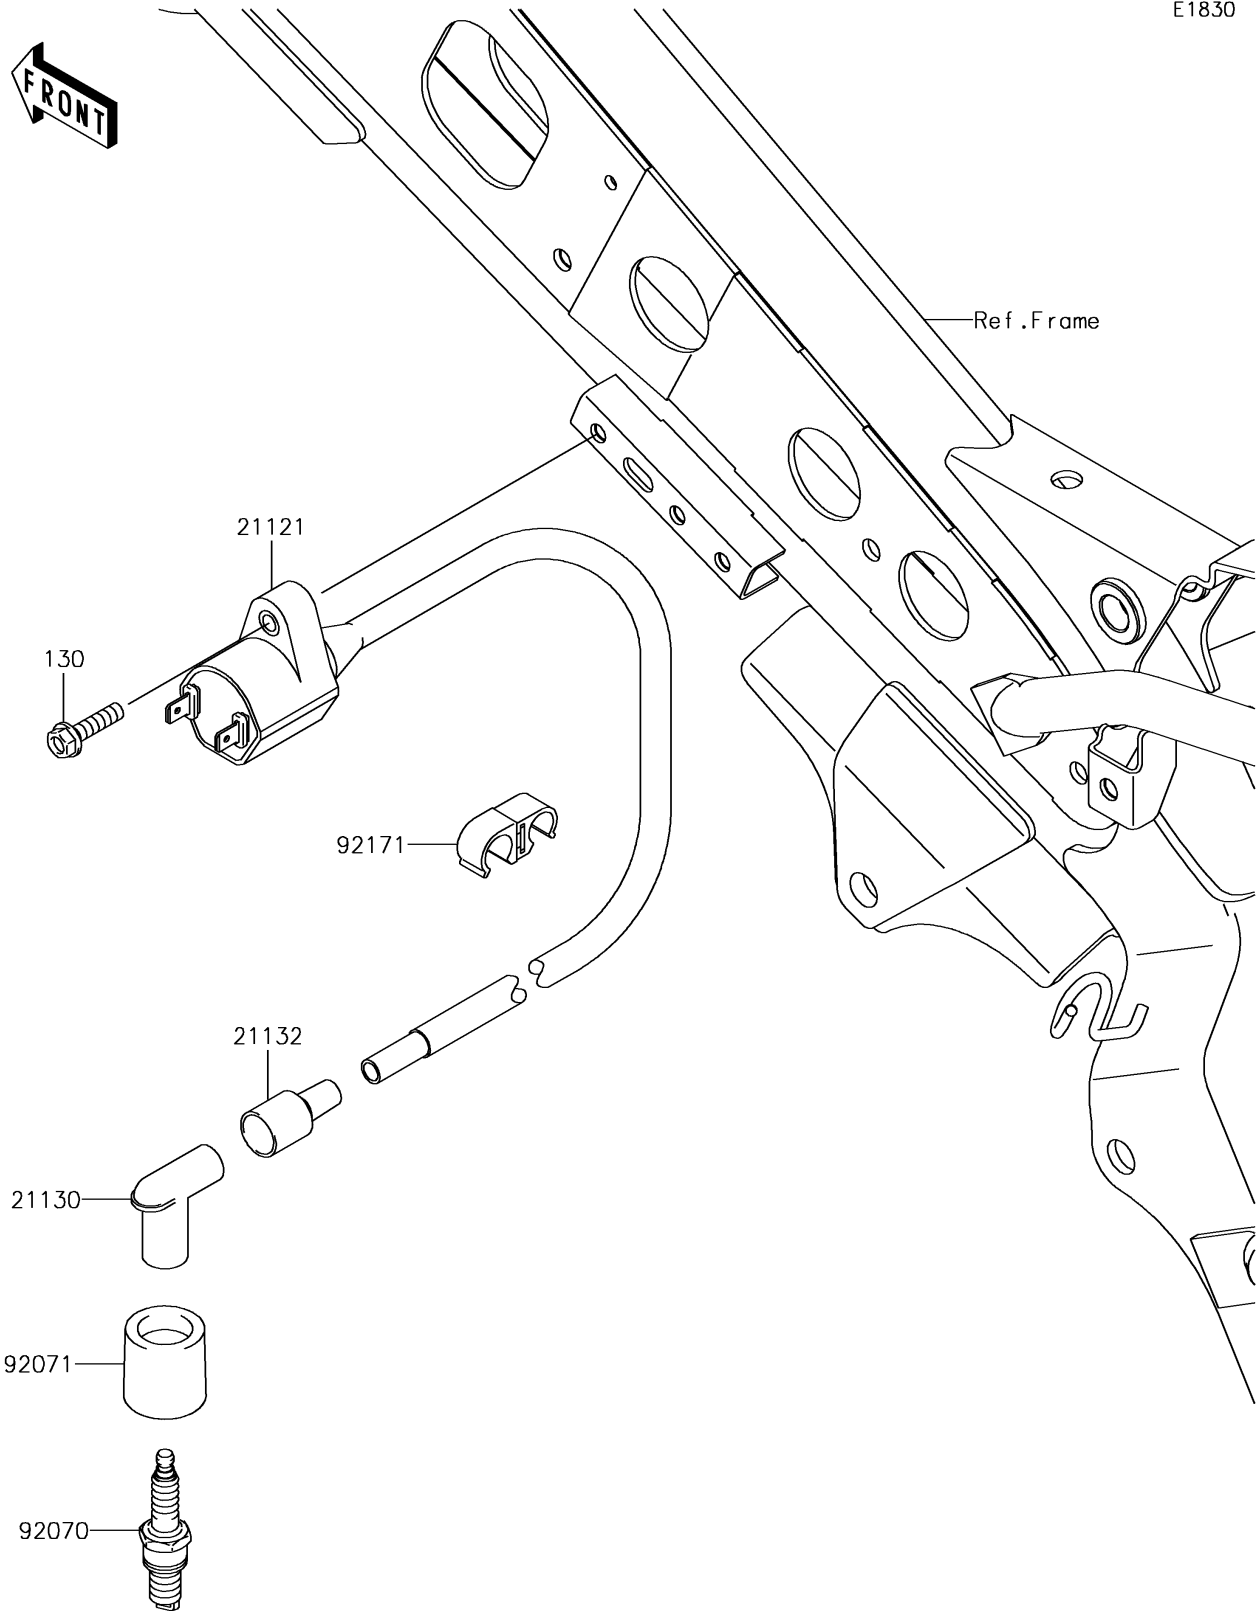

2016 KLX®110L PARTS DIAGRAM

Ignition System

E1830

2016 KLX®110L PARTS LIST

Ignition System

ITEM NAME	PART NUMBER	QUANTITY
BOLT-FLANGED,5X20 (Ref # 130)	130BA0520	1
COIL-IGNITION (Ref # 21121)	21121-1311	1
CAP-SPARK PLUG (Ref # 21130)	21130-1003	1
GROMMET,HIGH TENSION (Ref # 21132)	21132-005	1
PLUG-SPARK,CR6HSA(NGK) (Ref # 92070)	92070-0023	1
GROMMET,PLUG CAP (Ref # 92071)	92071-1184	1
CLAMP (Ref # 92171)	92171-1487	1