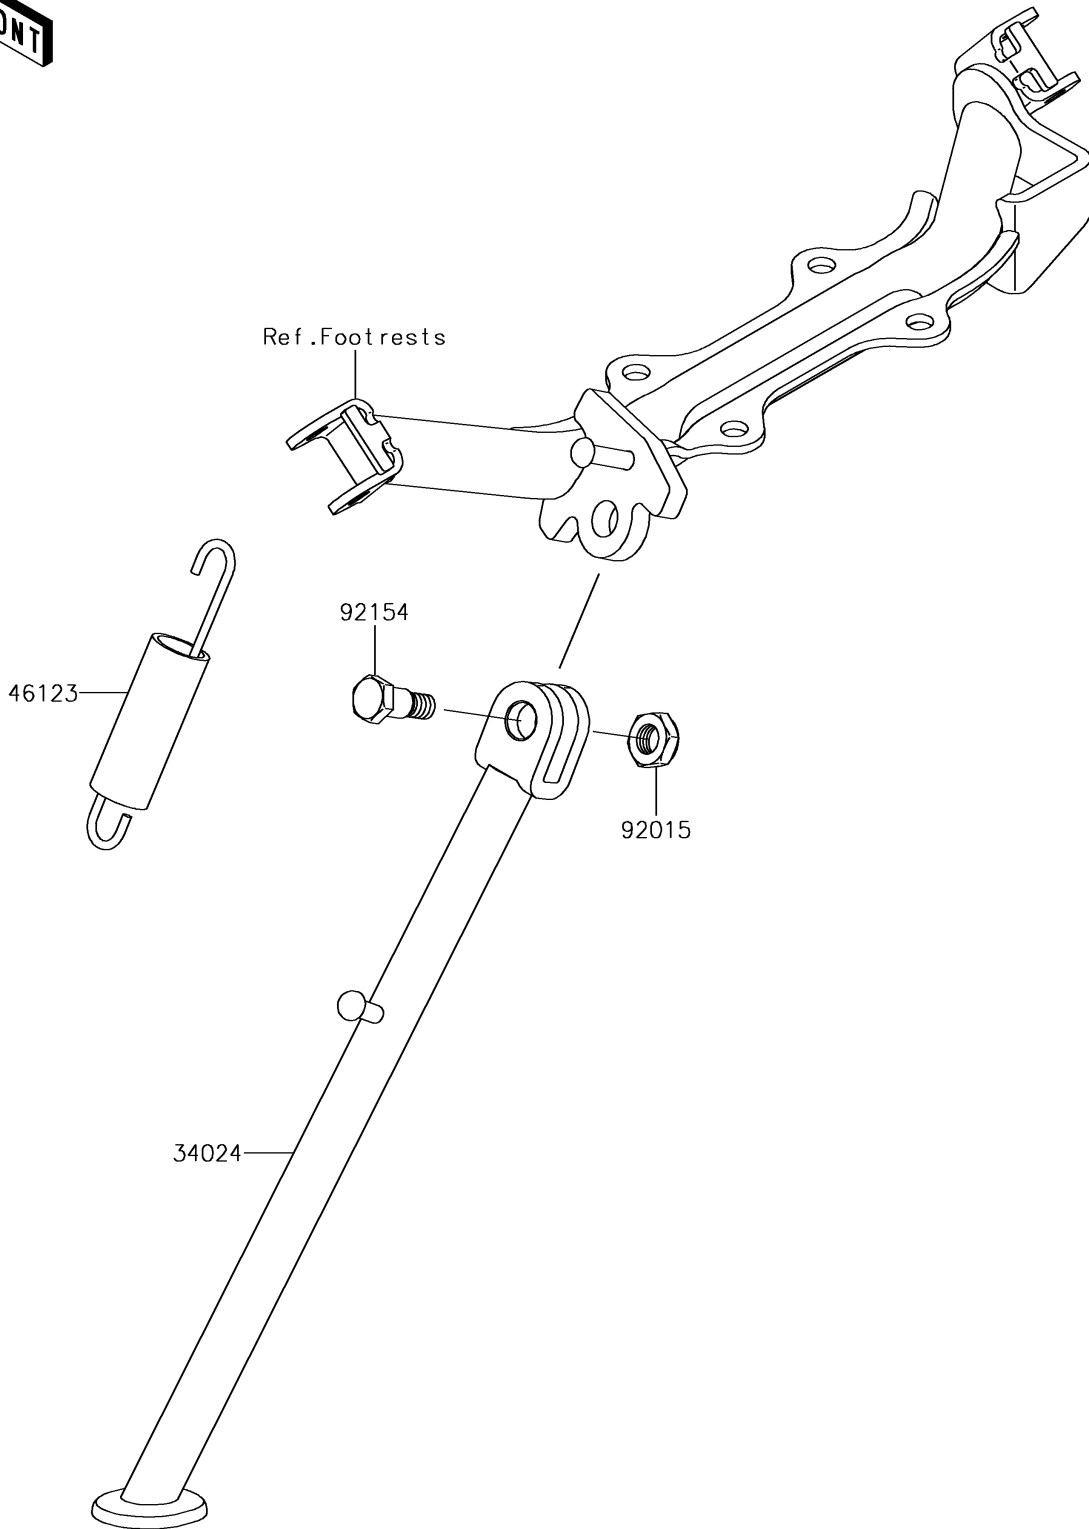

# 2017 KLX®110L PARTS DIAGRAM

Stand(s)

F2190

## 2017 KLX®110L PARTS LIST

Stand(s)

ITEM NAME	PART NUMBER	QUANTITY
STAND-SIDE,P.SILVER (Ref # 34024)	34024-0087-458	1
SPRING-COMP,STAND (Ref # 46123)	46123-1059	1
NUT,LOCK,10MM,BLACK (Ref # 92015)	92015-1188	1
BOLT,SIDE STAND (Ref # 92154)	92154-0976	1