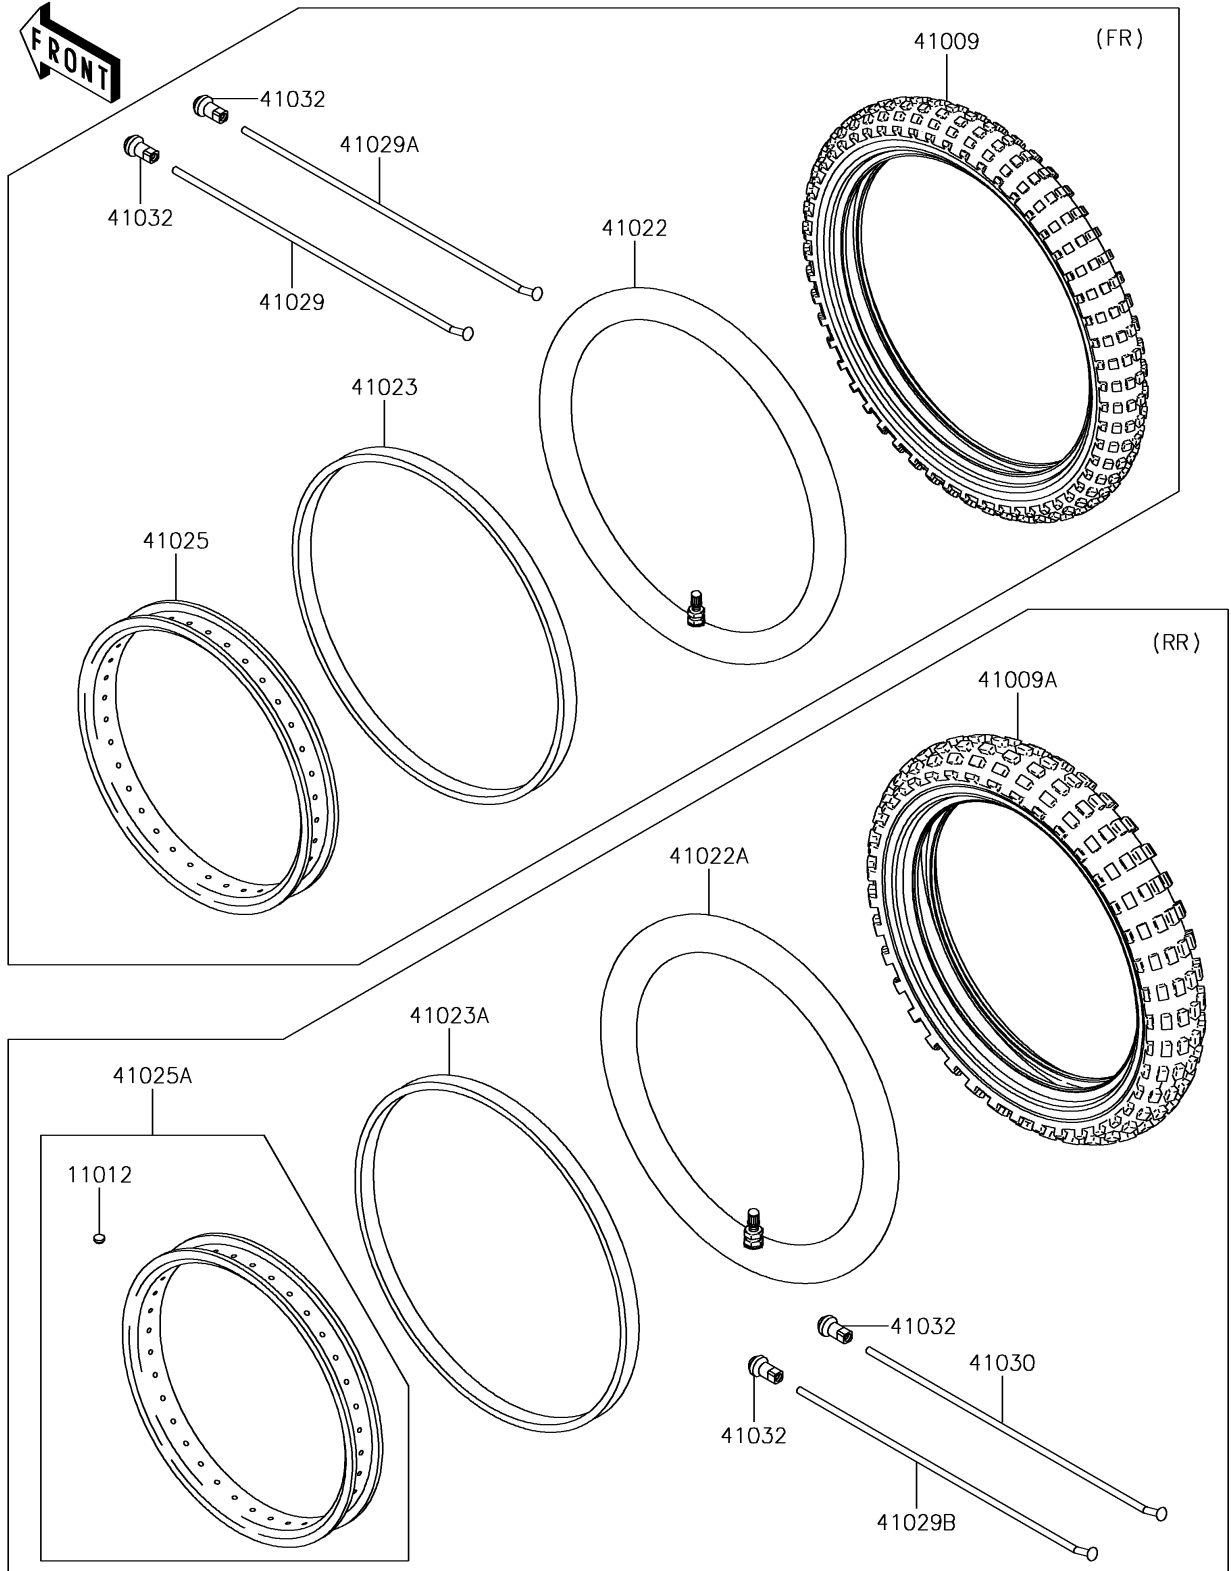

# 2015 KLX®110L PARTS DIAGRAM

Wheels/Tires

F2210

## 2015 KLX®110L PARTS LIST

### Wheels/Tires

ITEM NAME	PART NUMBER	QUANTITY
CAP,BEAD STOPPER (Ref # 11012)	11012-1916	1
TIRE,FR,2.50-14 4PR,GS-45F(IRC) (Ref # 41009)	41009-0231	1
TIRE,RR,3.00-12 4PR,GS-45F(IRC) (Ref # 41009A)	41009-0232	1
TUBE-TIRE,FR,2.50-14(IRC) (Ref # 41022)	41022-0037	1
TUBE-TIRE,RR,3.00-12(IRC) (Ref # 41022A)	41022-0038	1
BAND-RIM,FR,2.50-14(IRC) (Ref # 41023)	41023-0021	1
BAND-RIM,RR,3.00-12(IRC) (Ref # 41023A)	41023-0022	1
RIM,FR,1.40X14 (Ref # 41025)	41025-0391	1
RIM,RR,1.60X12 (Ref # 41025A)	41025-0393	1
SPOKE-INNER,FR,144MMX118D (Ref # 41029)	41029-1067	16
SPOKE-INNER,FR,133.5MMX97D (Ref # 41029A)	41029-1068	16
SPOKE-INNER,RR,98MMX105.5D (Ref # 41029B)	41029-1329	18
SPOKE-OUTER,RR,98MMX77.5D (Ref # 41030)	41030-1182	18
NIPPLE-SPOKE (Ref # 41032)	41032-0009	68