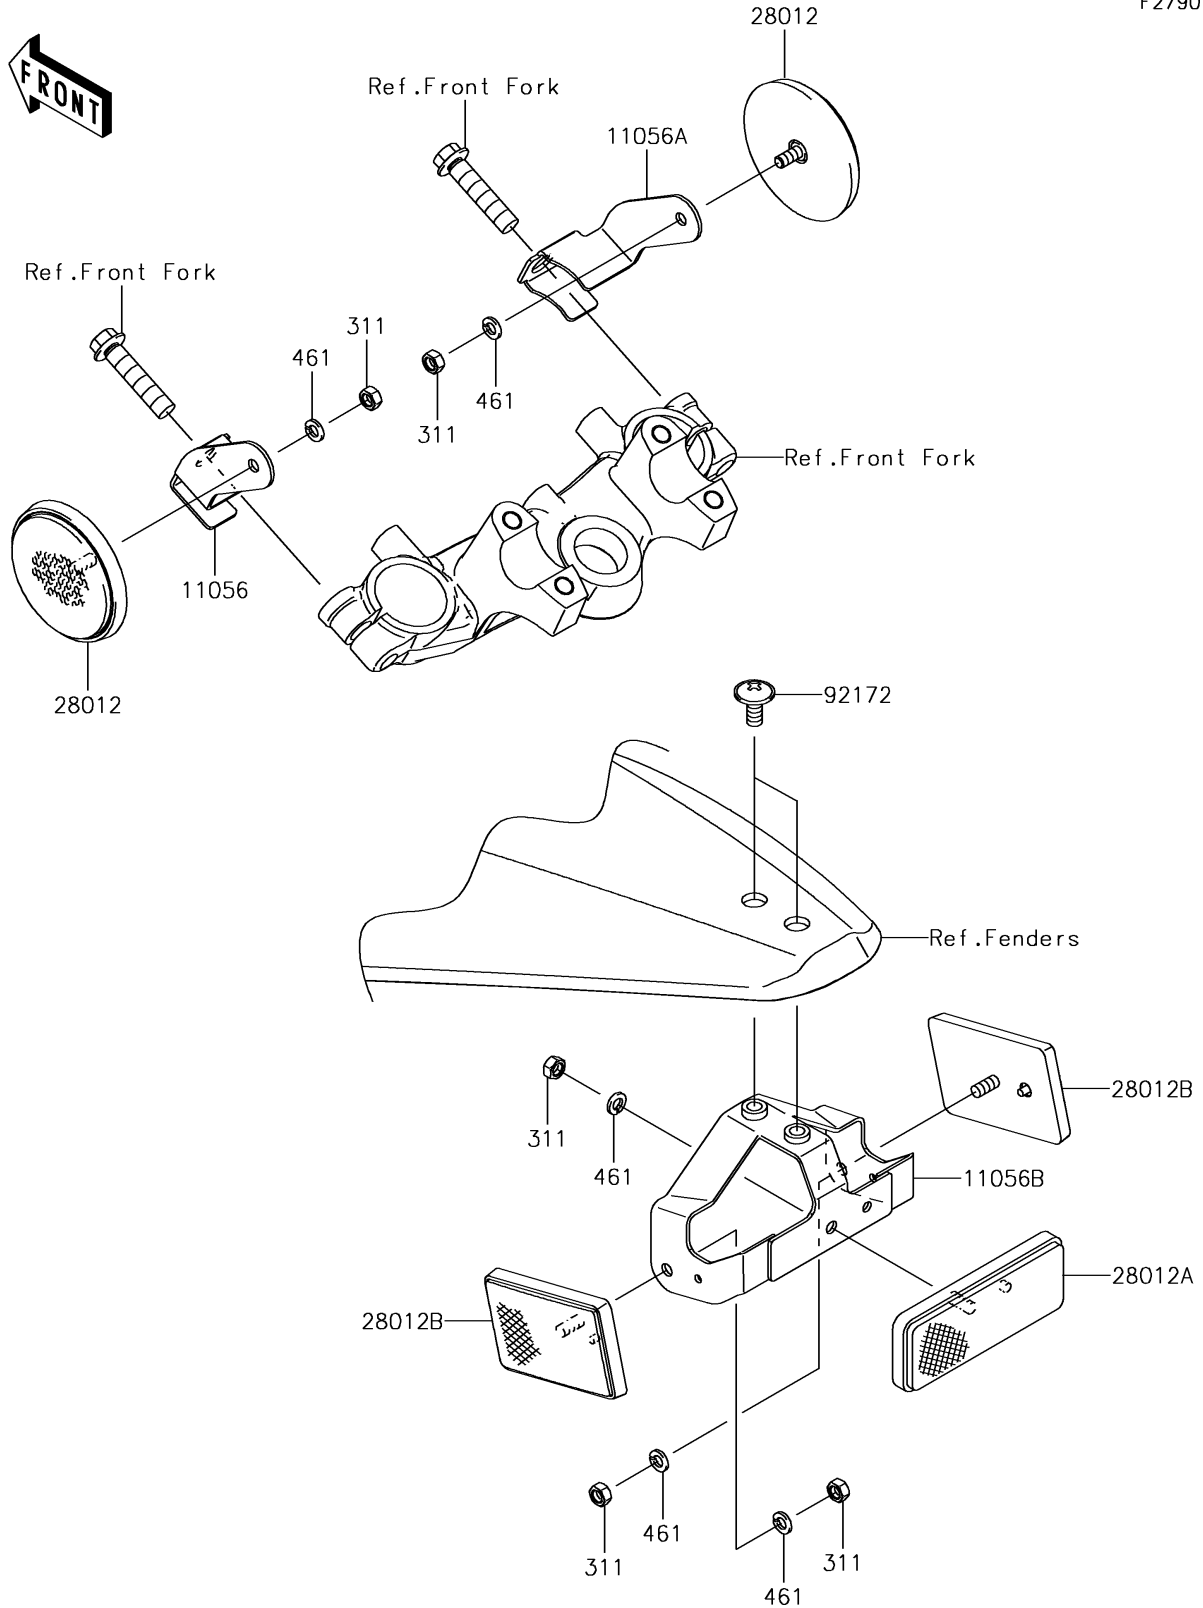

2016 KLX®110L PARTS DIAGRAM

Reflectors(CN)

F2790

2016 KLX®110L PARTS LIST

Reflectors(CN)

ITEM NAME	PART NUMBER	QUANTITY
BRACKET,REFLECTOR,FR,LH (Ref # 11056)	11056-0028	1
BRACKET,REFLECTOR,FR,RH (Ref # 11056A)	11056-0029	1
BRACKET,REFLECTOR,RR (Ref # 11056B)	11056-0111	1
REFLECTOR-REFLEX (Ref # 28012)	28012-0008	2
REFLECTOR-REFLEX (Ref # 28012A)	28012-1077	1
REFLECTOR-REFLEX (Ref # 28012B)	28012-1088	2
NUT-HEX (Ref # 311)	311BA0500	5
WASHER-SPRING,5MM (Ref # 461)	461DA0500	5
SCREW,6X14 (Ref # 92172)	92172-0401	2