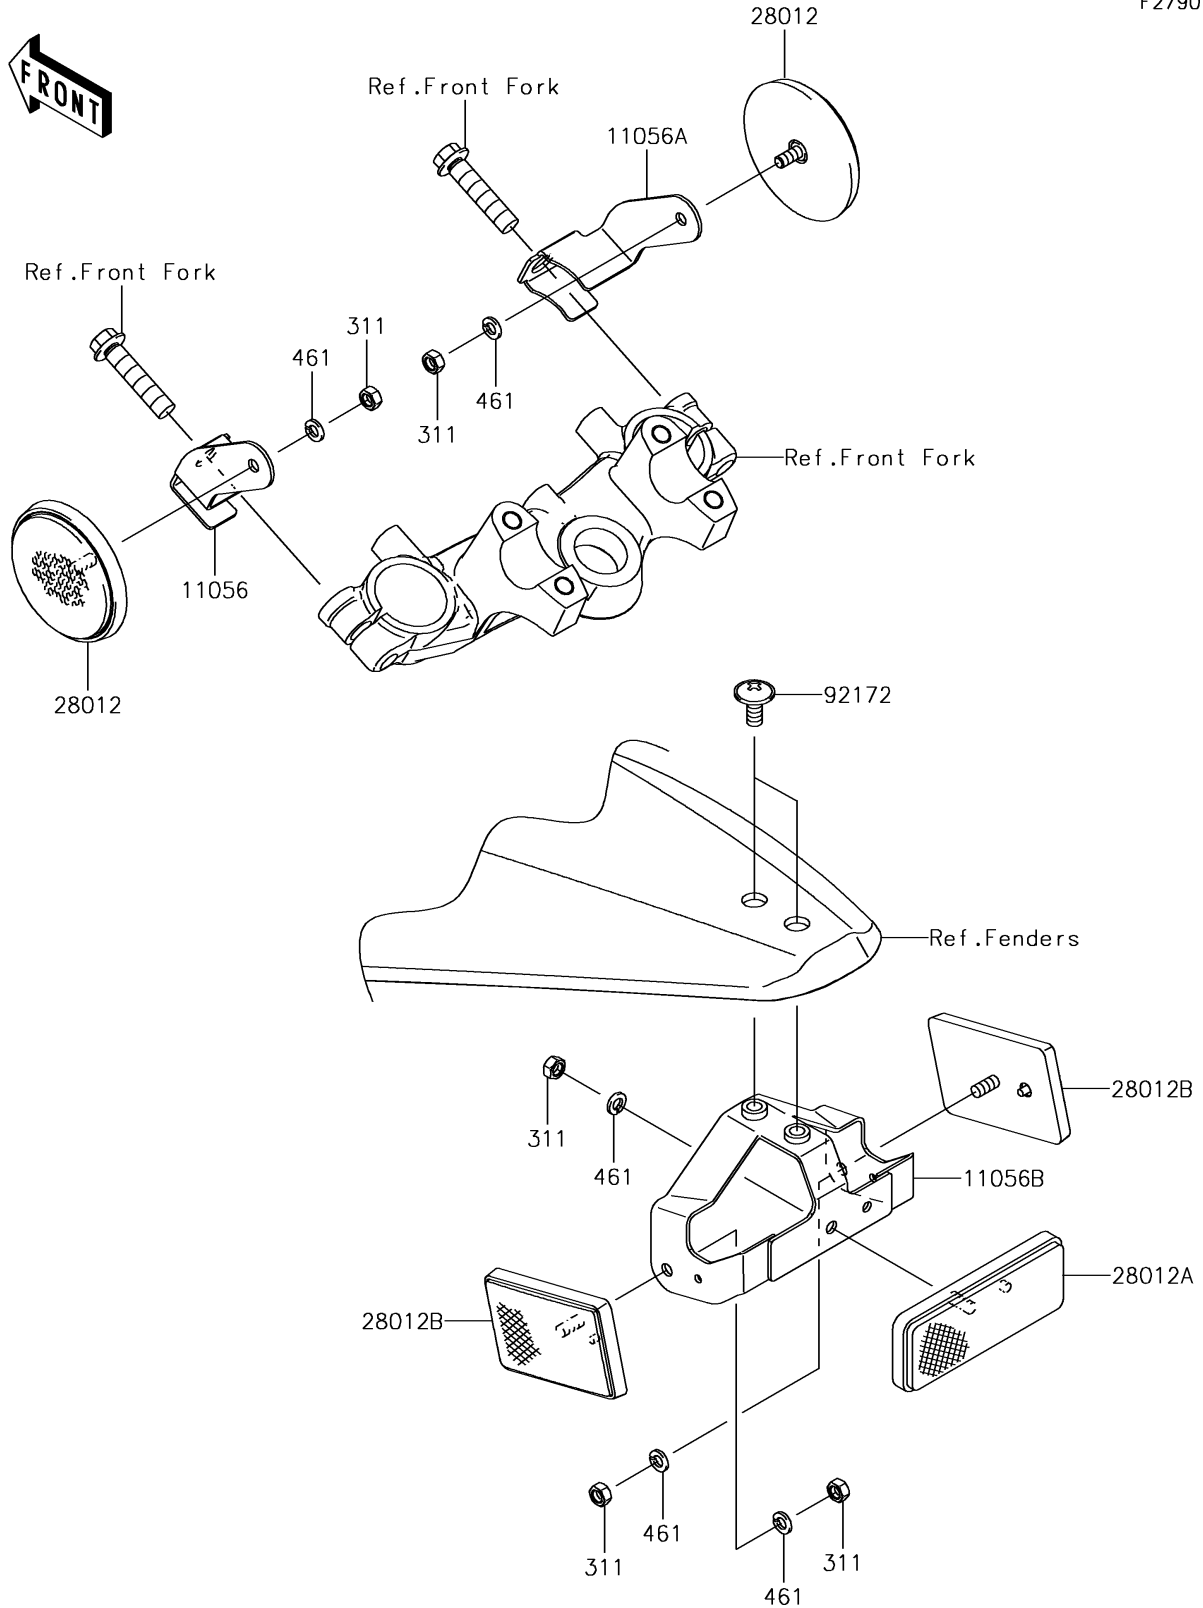

2017 KLX®110L PARTS DIAGRAM

Reflectors(CN)

F2790

2017 KLX®110L PARTS LIST

Reflectors(CN)

ITEM NAME	PART NUMBER	QUANTITY
BRACKET,REFLECTOR,FR,LH (Ref # 11056)	11056-0028	1
BRACKET,REFLECTOR,FR,RH (Ref # 11056A)	11056-0029	1
BRACKET,REFLECTOR,RR (Ref # 11056B)	11056-0111	1
REFLECTOR-REFLEX (Ref # 28012)	28012-0008	2
REFLECTOR-REFLEX (Ref # 28012A)	28012-1077	1
REFLECTOR-REFLEX (Ref # 28012B)	28012-1088	2
NUT-HEX (Ref # 311)	311BA0500	5
WASHER-SPRING,5MM (Ref # 461)	461DA0500	5
SCREW,6X14 (Ref # 92172)	92172-0401	2