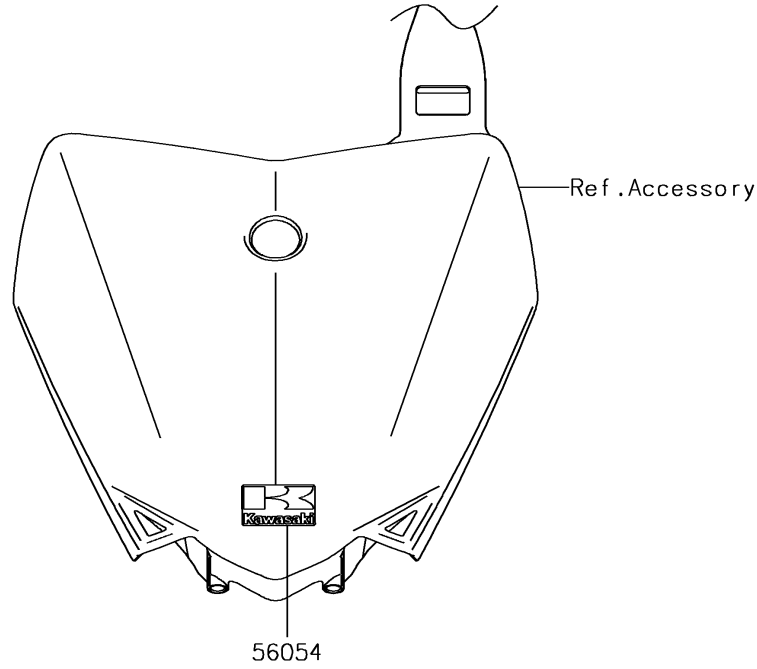

# 2019 KLX®110L PARTS DIAGRAM

Decals(DKF)

F2861D

## 2019 KLX®110L PARTS LIST

### Decals(DKF)

ITEM NAME	PART NUMBER	QUANTITY
MARK,NUMBER PLATE,K (Ref # 56054)	56054-2249	1
PATTERN,SHROUD,LH,UPP (Ref # 56075)	56075-4339	1
PATTERN,SHROUD,RH,UPP (Ref # 56075A)	56075-4341	1
PATTERN,SHROUD,LH,LWR (Ref # 56075B)	56075-4343	1
PATTERN,SHROUD,RH,LWR (Ref # 56075C)	56075-4344	1