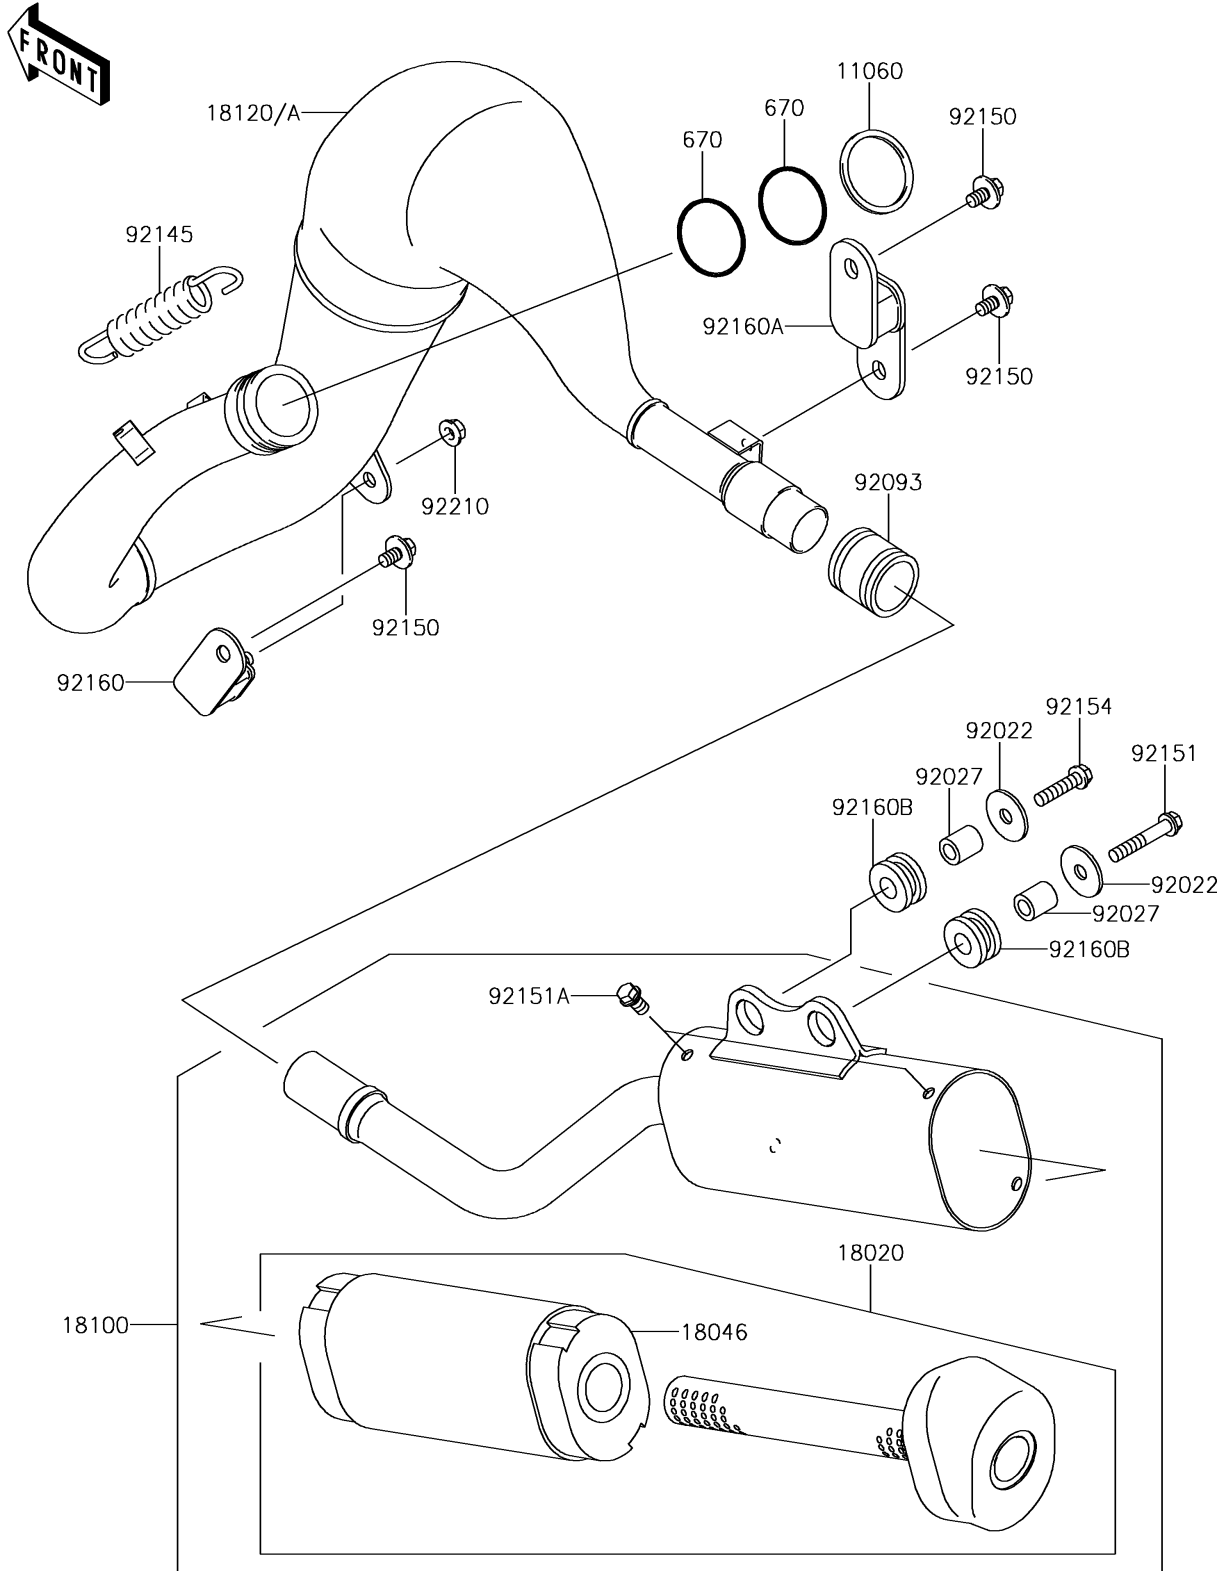

2015 KX™ 65 PARTS DIAGRAM

Muffler(s)

E1140

2015 KX™ 65 PARTS LIST

Muffler(s)

ITEM NAME	PART NUMBER	QUANTITY
GASKET,EXHAUST (Ref # 11060)	11060-1922	1
BAFFLE (Ref # 18020)	18020-1284	1
WOOL,BAFFLE (Ref # 18046)	18046-1587	1
BODY-ASSY-MUFFLER (Ref # 18100)	18100-1092	1
CHAMBER-EXHAUST (Ref # 18120)	18120-1116	1
CHAMBER-EXHAUST (Ref # 18120A)	18120-1119	1
O RING,32MM (Ref # 670)	670E3032	2
WASHER,6.5X22X1.6 (Ref # 92022)	92022-237	2
COLLAR,6.8X10X11.5 (Ref # 92027)	92027-1210	2
SEAL (Ref # 92093)	92093-1511	1
SPRING,EXHAUST CONNECTING (Ref # 92145)	92145-1340	2
BOLT,6X12 (Ref # 92150)	92150-1435	3
BOLT,6X35 (Ref # 92151)	92151-1135	1
BOLT,FLANGED,6X10 (Ref # 92151A)	92151-1822	4
BOLT,FLANGED,6X25 (Ref # 92154)	92154-0520	1
DAMPER,MUFFLER,FR (Ref # 92160)	92160-1176	1
DAMPER,MUFFLER,RR (Ref # 92160A)	92160-1201	1
DAMPER (Ref # 92160B)	92160-1913	2
NUT,FLANGED,6MM (Ref # 92210)	92210-0630	1