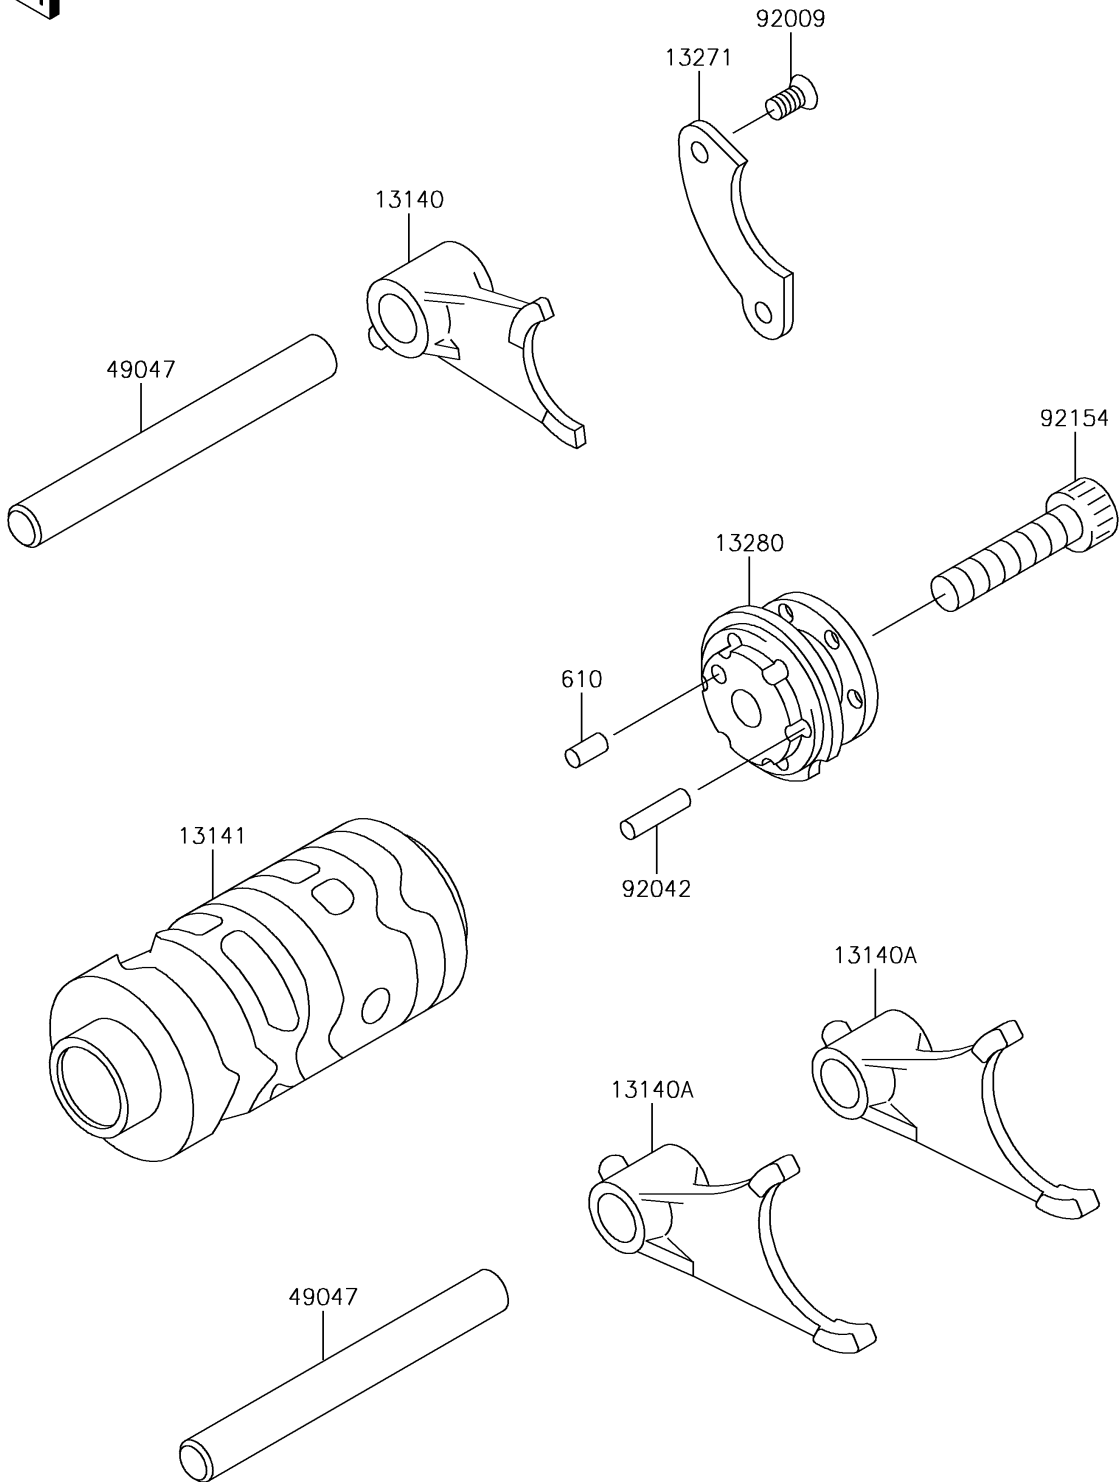

# 2015 KX™ 65 PARTS DIAGRAM

Gear Change Drum/Shift Fork(s)

E1362

## 2015 KX™ 65 PARTS LIST

### Gear Change Drum/Shift Fork(s)

ITEM NAME	PART NUMBER	QUANTITY
FORK-SHIFT,INPUT (Ref # 13140)	13140-1300	1
FORK-SHIFT,OUTPUT (Ref # 13140A)	13140-1301	2
DRUM-CHANGE (Ref # 13141)	13141-1220	1
PLATE (Ref # 13271)	13271-1417	1
HOLDER (Ref # 13280)	13280-1179	1
ROD-SHIFT,10X90 (Ref # 49047)	49047-1009	2
ROLLER,4X8 (Ref # 610)	610A0408	1
SCREW,6X14 (Ref # 92009)	92009-1862	1
PIN,DOWEL,4X15.8 (Ref # 92042)	92042-014	6
BOLT,SOCKET,8X30 (Ref # 92154)	92154-0502	1