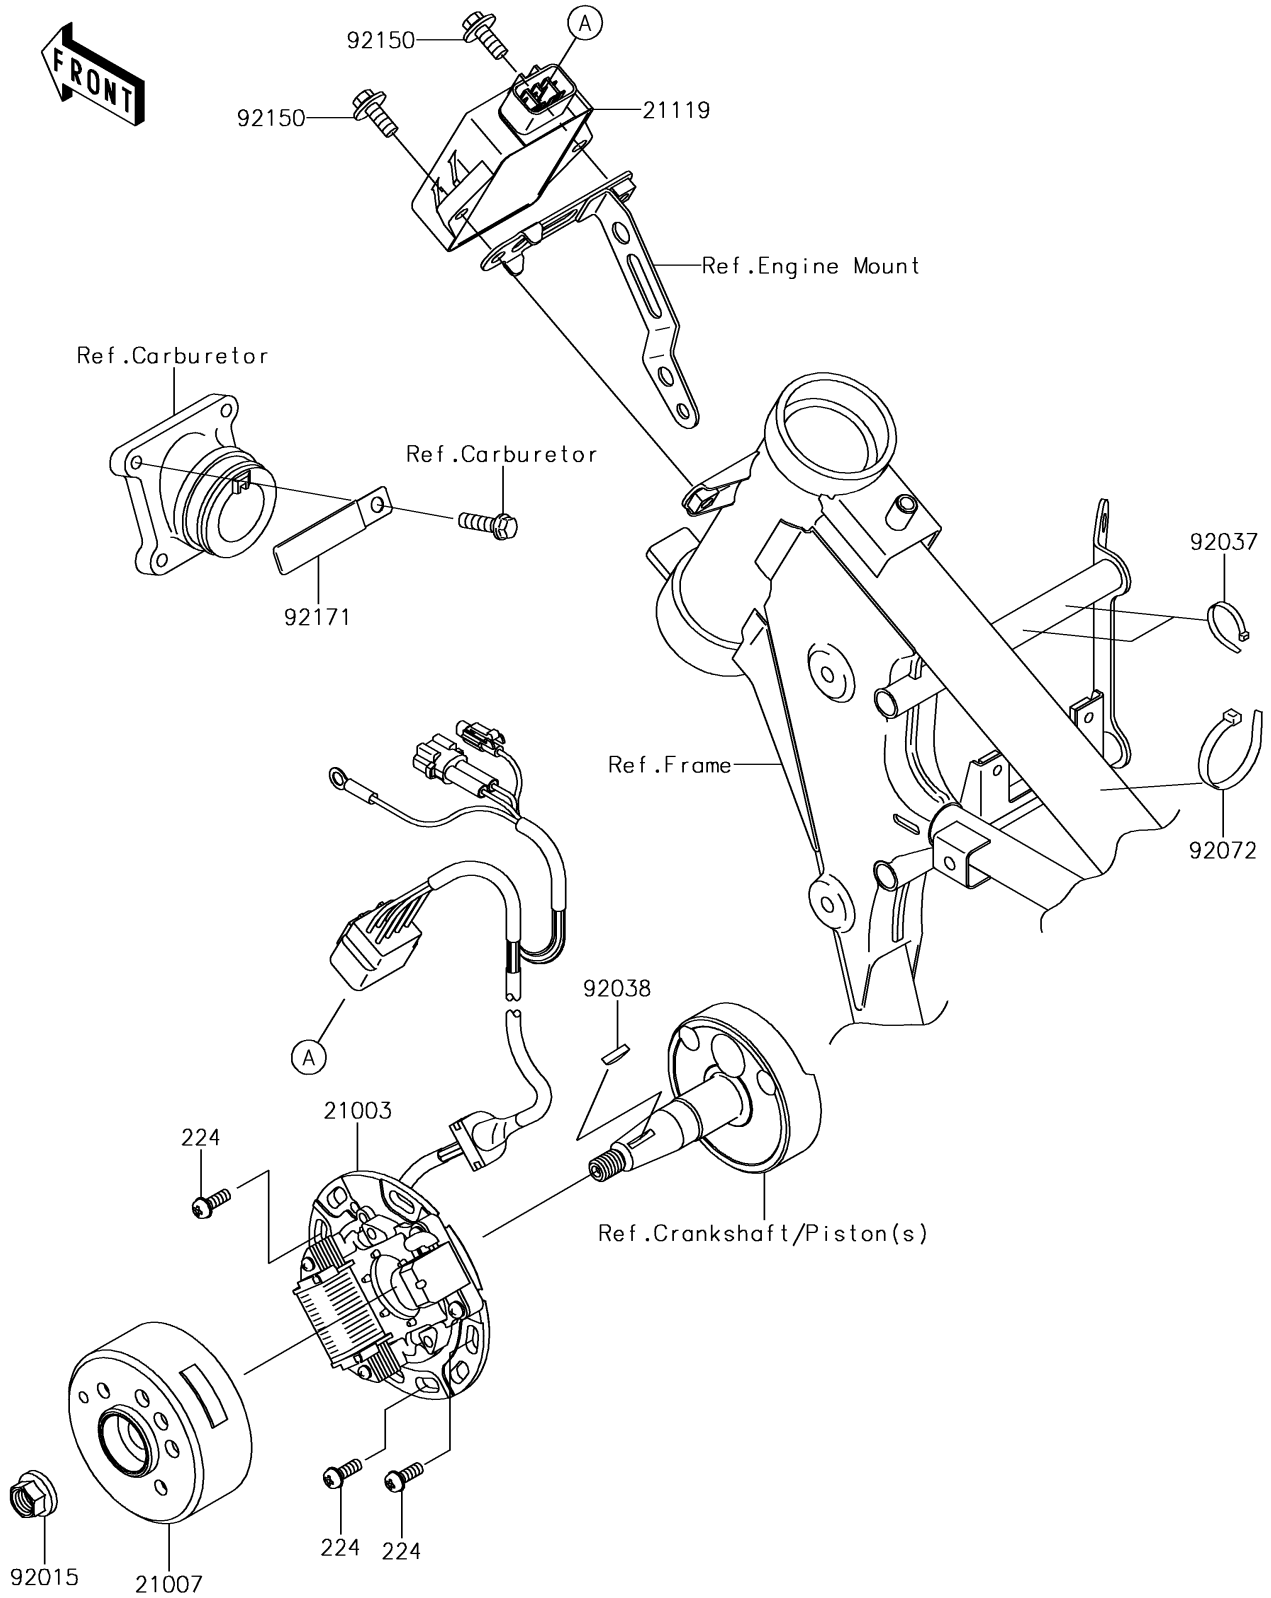

2015 KX™ 65 PARTS DIAGRAM

Generator

E1810

2015 KX™ 65 PARTS LIST

Generator

ITEM NAME	PART NUMBER	QUANTITY
STATOR (Ref # 21003)	21003-0031	1
ROTOR (Ref # 21007)	21007-0052	1
IGNITER (Ref # 21119)	21119-0047	1
SCREW-PAN-WP-CROS,6X14 (Ref # 224)	224AA0614	3
NUT,FLANGED,10MM (Ref # 92015)	92015-077	1
CLAMP (Ref # 92037)	92037-1173	2
KEY,WOODRUFF (Ref # 92038)	92038-001	1
BAND,L=140 (Ref # 92072)	92072-1293	1
BOLT,FLANGED,6X16 (Ref # 92150)	92150-1506	2
CLAMP,L=60 (Ref # 92171)	92171-0652	1