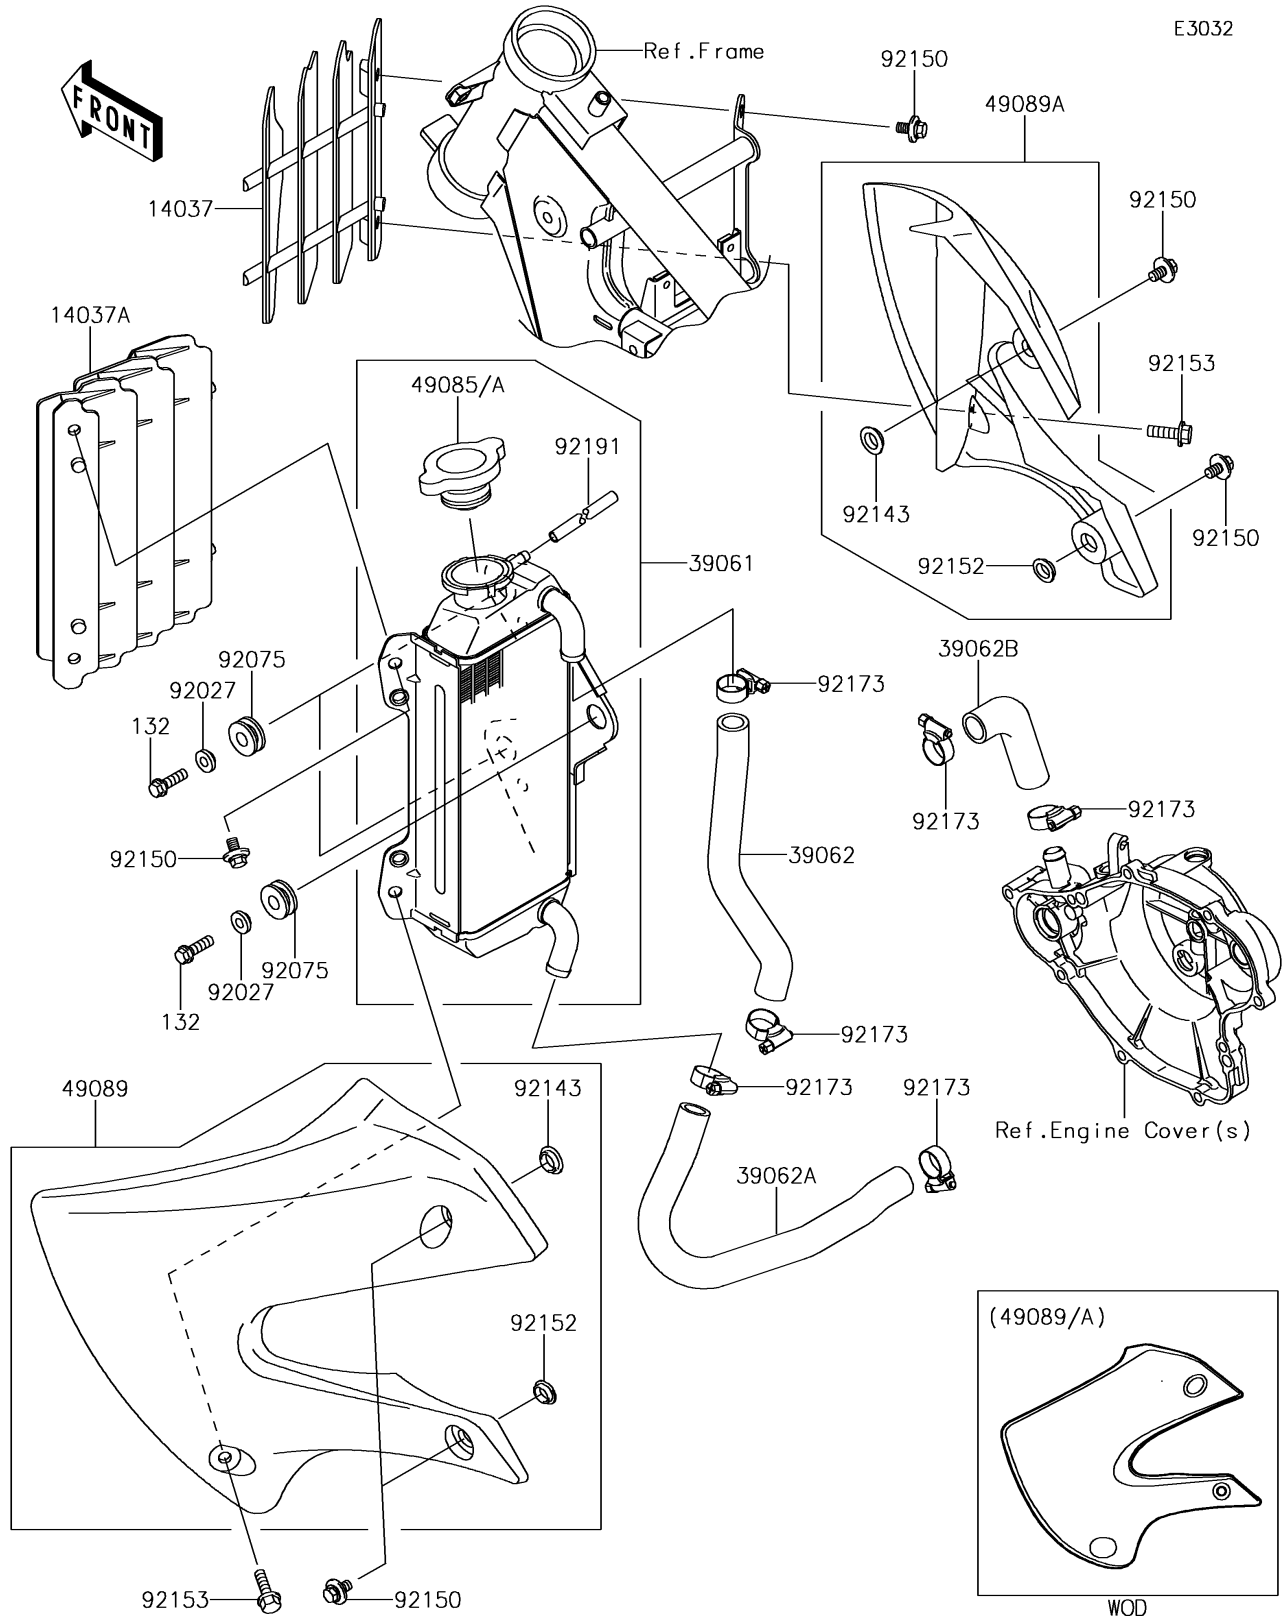

2015 KX™ 65 PARTS DIAGRAM

Radiator

2015 KX™ 65 PARTS LIST

Radiator

ITEM NAME	PART NUMBER	QUANTITY
BOLT-FLANGED-SMALL,6X20 (Ref # 132)	132BC0620	3
SCREEN,RH,EBONY (Ref # 14037)	14037-0047-6C	1
SCREEN,LH,EBONY (Ref # 14037A)	14037-1266-6C	1
RADIATOR-ASSY (Ref # 39061)	39061-1277	1
HOSE-COOLING,HEAD-RADIATOR (Ref # 39062)	39062-1808	1
HOSE-COOLING,PUMP-RADIATOR (Ref # 39062A)	39062-1809	1
HOSE-COOLING,PIPE-CYLINDER (Ref # 39062B)	39062-1810	1
CAP-ASSY-PRESSURE,P1.1 (Ref # 49085)	49085-1076	1
CAP-ASSY-PRESSURE,P1.8 (Ref # 49085A)	49085-1077	1
SHROUD-ENGINE,LH,L.GREEN (Ref # 49089)	49089-1144-290	1
SHROUD-ENGINE,RH,L.GREEN (Ref # 49089A)	49089-1145-290	1
COLLAR,L=11.1 (Ref # 92027)	92027-194	3
DAMPER (Ref # 92075)	92075-209	3
COLLAR (Ref # 92143)	92143-1196	2
BOLT,6X12 (Ref # 92150)	92150-1435	6
COLLAR (Ref # 92152)	92152-1235	2
BOLT,6X20 (Ref # 92153)	92153-0502	2
CLAMP (Ref # 92173)	92173-1401	6
TUBE (Ref # 92191)	92191-1434	1