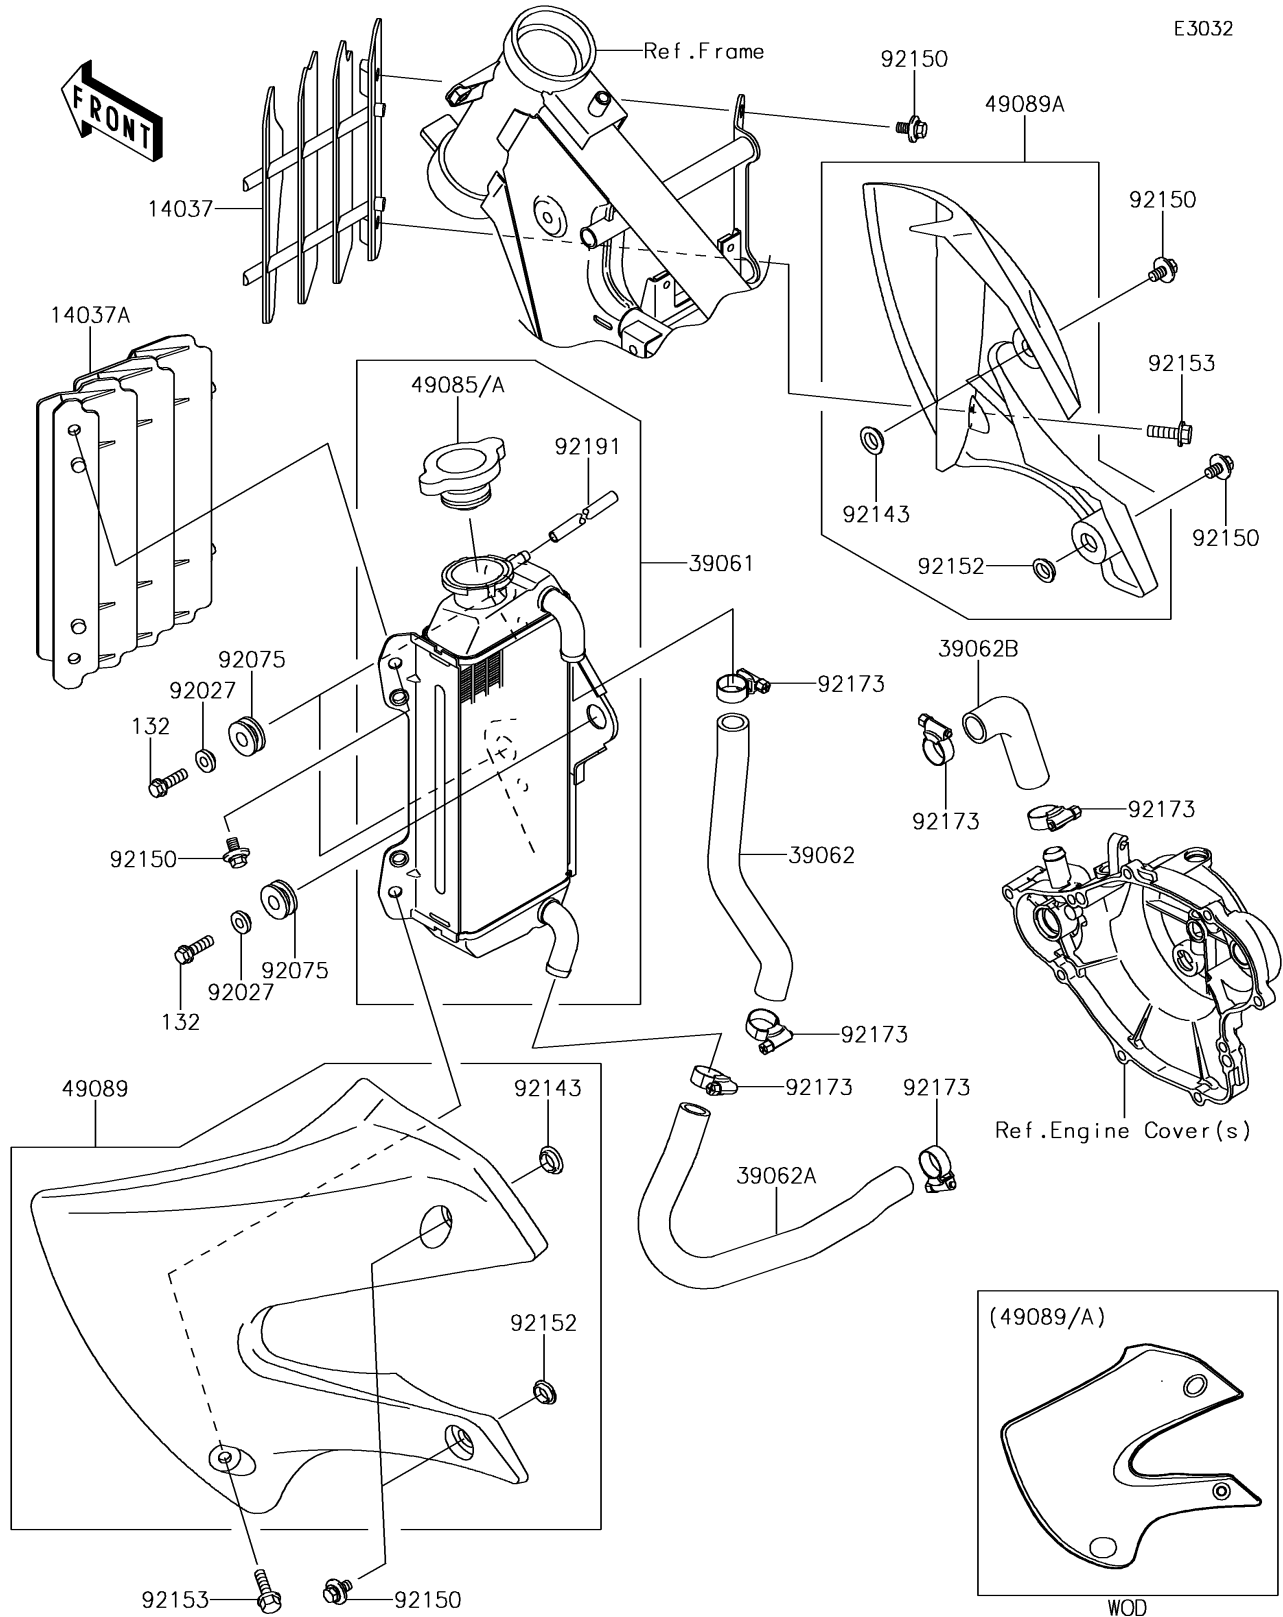

2015 KX™ 65 PARTS DIAGRAM

Radiator

2015 KX™ 65 PARTS LIST

Radiator

ITEM NAME	PART NUMBER	QUANTITY
BOLT-FLANGED-SMALL,6X20 (Ref # 132)	132BC0620	3
SCREEN,RH,EBONY (Ref # 14037)	14037-0047-6C	1
SCREEN,LH,EBONY (Ref # 14037A)	14037-1266-6C	1
RADIATOR-ASSY (Ref # 39061)	39061-1277	1
HOSE-COOLING,HEAD-RADIATOR (Ref # 39062)	39062-1808	1
HOSE-COOLING,PUMP-RADIATOR (Ref # 39062A)	39062-1809	1
HOSE-COOLING,PIPE-CYLINDER (Ref # 39062B)	39062-1810	1
CAP-ASSY-PRESSURE,P1.1 (Ref # 49085)	49085-1076	1
CAP-ASSY-PRESSURE,P1.8 (Ref # 49085A)	49085-1077	1
SHROUD-ENGINE,LH,L.GREEN (Ref # 49089)	49089-1144-290	1
SHROUD-ENGINE,RH,L.GREEN (Ref # 49089A)	49089-1145-290	1
COLLAR,L=11.1 (Ref # 92027)	92027-194	3
DAMPER (Ref # 92075)	92075-209	3
COLLAR (Ref # 92143)	92143-1196	2
BOLT,6X12 (Ref # 92150)	92150-1435	6
COLLAR (Ref # 92152)	92152-1235	2
BOLT,6X20 (Ref # 92153)	92153-0502	2
CLAMP (Ref # 92173)	92173-1401	6
TUBE (Ref # 92191)	92191-1434	1