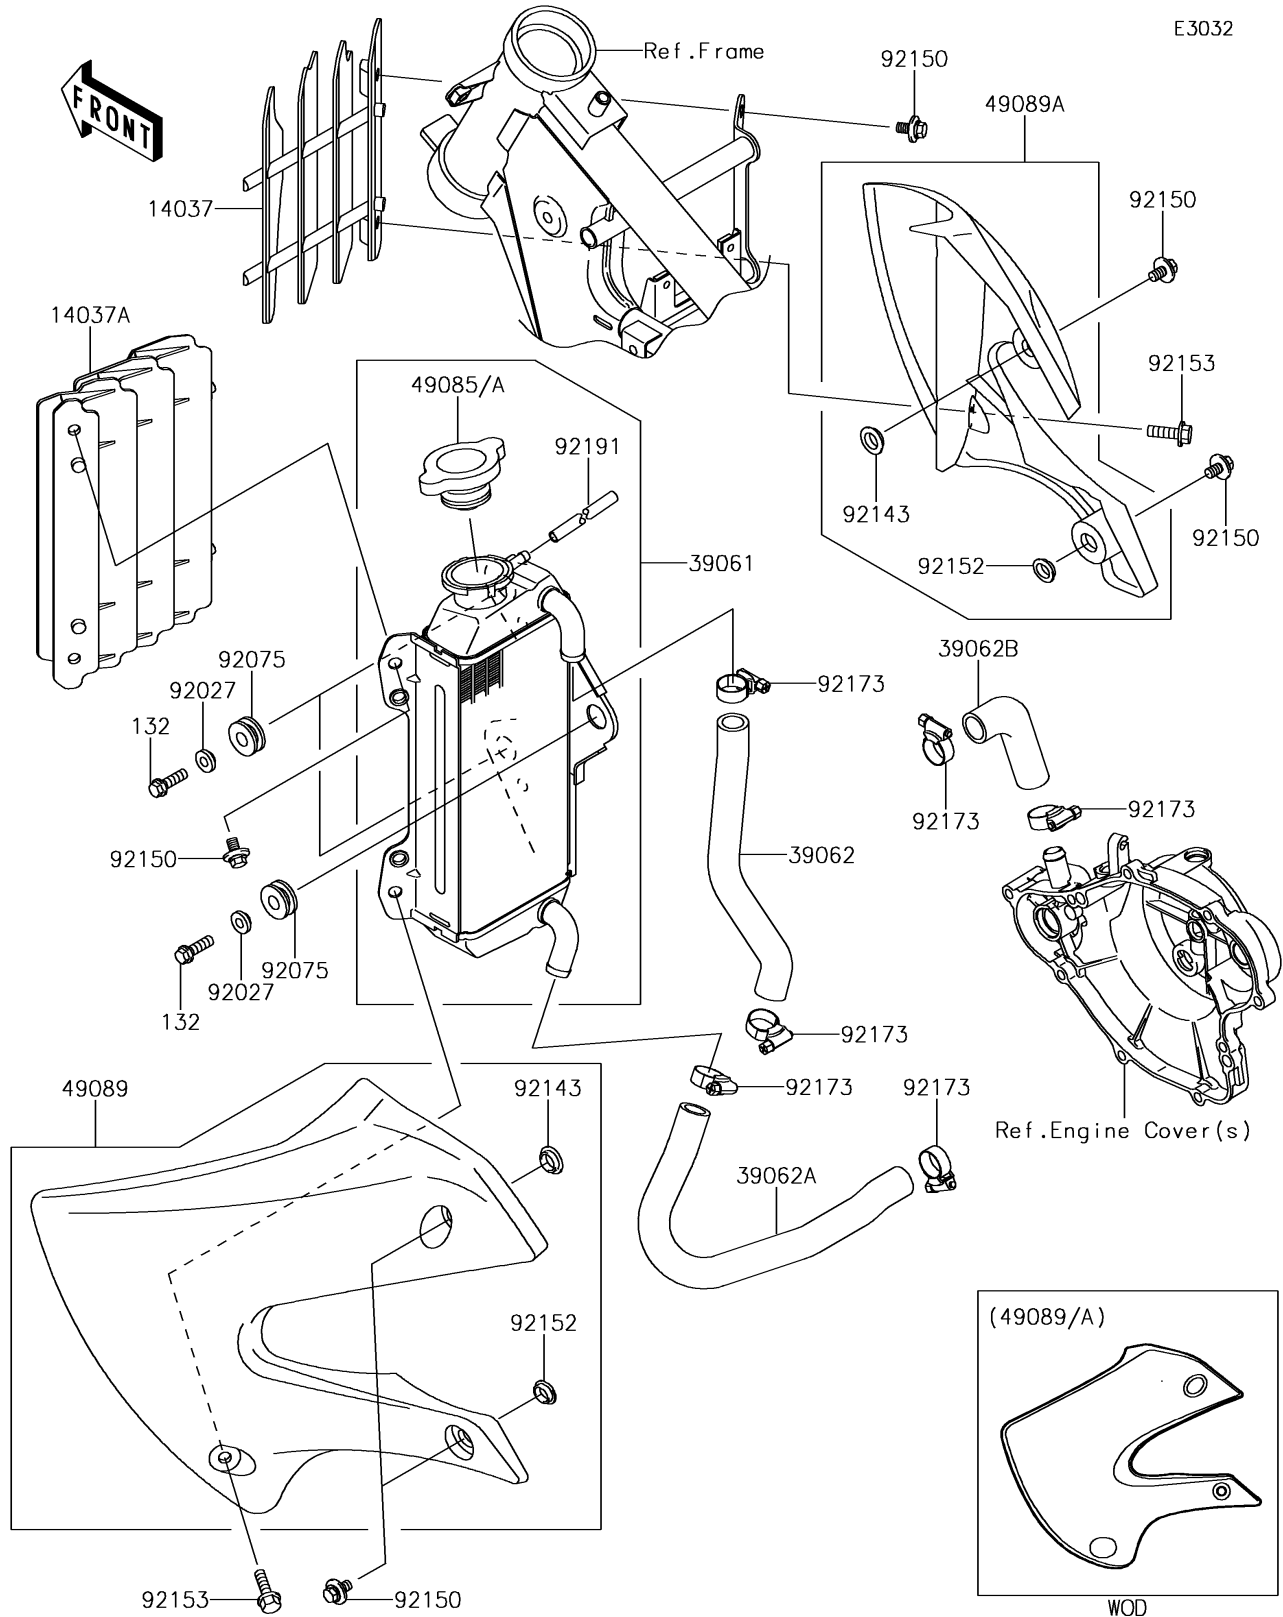

# 2018 KX™ 65 PARTS DIAGRAM

## Radiator

## 2018 KX™ 65 PARTS LIST

### Radiator

ITEM NAME	PART NUMBER	QUANTITY
BOLT-FLANGED-SMALL,6X20 (Ref # 132)	132BC0620	3
SCREEN,RH,EBONY (Ref # 14037)	14037-0047-6C	1
SCREEN,LH,EBONY (Ref # 14037A)	14037-1266-6C	1
RADIATOR-ASSY (Ref # 39061)	39061-1277	1
HOSE-COOLING,HEAD-RADIATOR (Ref # 39062)	39062-1808	1
HOSE-COOLING,PUMP-RADIATOR (Ref # 39062A)	39062-1809	1
HOSE-COOLING,PIPE-CYLINDER (Ref # 39062B)	39062-1810	1
CAP-ASSY-PRESSURE,P1.1 (Ref # 49085)	49085-1076	1
CAP-ASSY-PRESSURE,P1.8 (Ref # 49085A)	49085-1077	1
SHROUD-ENGINE,LH,L.GREEN (Ref # 49089)	49089-1144-290	1
SHROUD-ENGINE,RH,L.GREEN (Ref # 49089A)	49089-1145-290	1
COLLAR,L=11.1 (Ref # 92027)	92027-194	3
DAMPER (Ref # 92075)	92075-209	3
COLLAR (Ref # 92143)	92143-1196	2
BOLT,6X12 (Ref # 92150)	92150-1435	6
COLLAR (Ref # 92152)	92152-1235	2
BOLT,6X20 (Ref # 92153)	92153-0502	2
CLAMP (Ref # 92173)	92173-1401	6
TUBE (Ref # 92191)	92191-1434	1