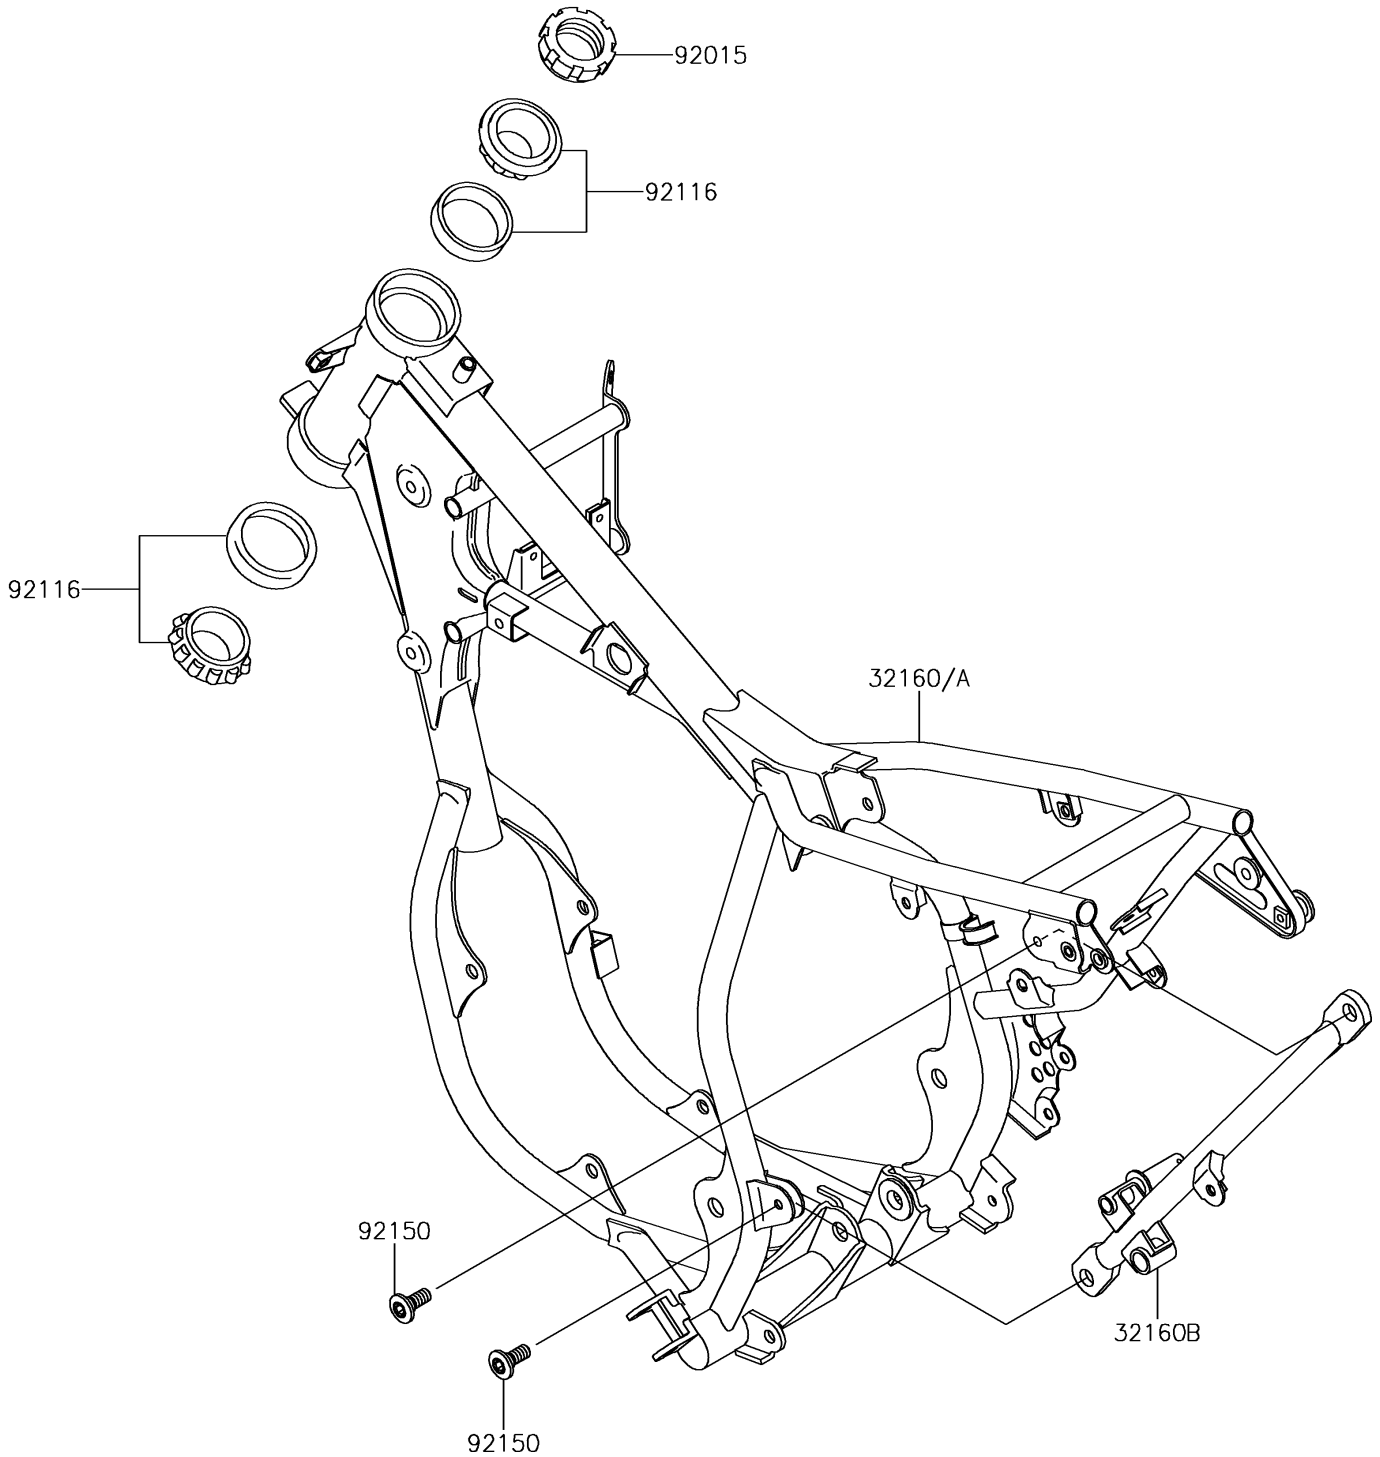

# 2015 KX™ 65 PARTS DIAGRAM

Frame

F2120

## 2015 KX™ 65 PARTS LIST

### Frame

ITEM NAME	PART NUMBER	QUANTITY
FRAME-COMP,F.S.BLACK (Ref # 32160)	32160-0117-18R	1
FRAME-COMP,SUB,F.S.BLACK (Ref # 32160B)	32160-1611-18R	1
NUT,STEERING STEM,25MM (Ref # 92015)	92015-1684	1
BEARING-ROLLER,H1-CAP32005JRRS (Ref # 92116)	92116-1065	2
BOLT,SOCKET,8X20 (Ref # 92150)	92150-1760	2